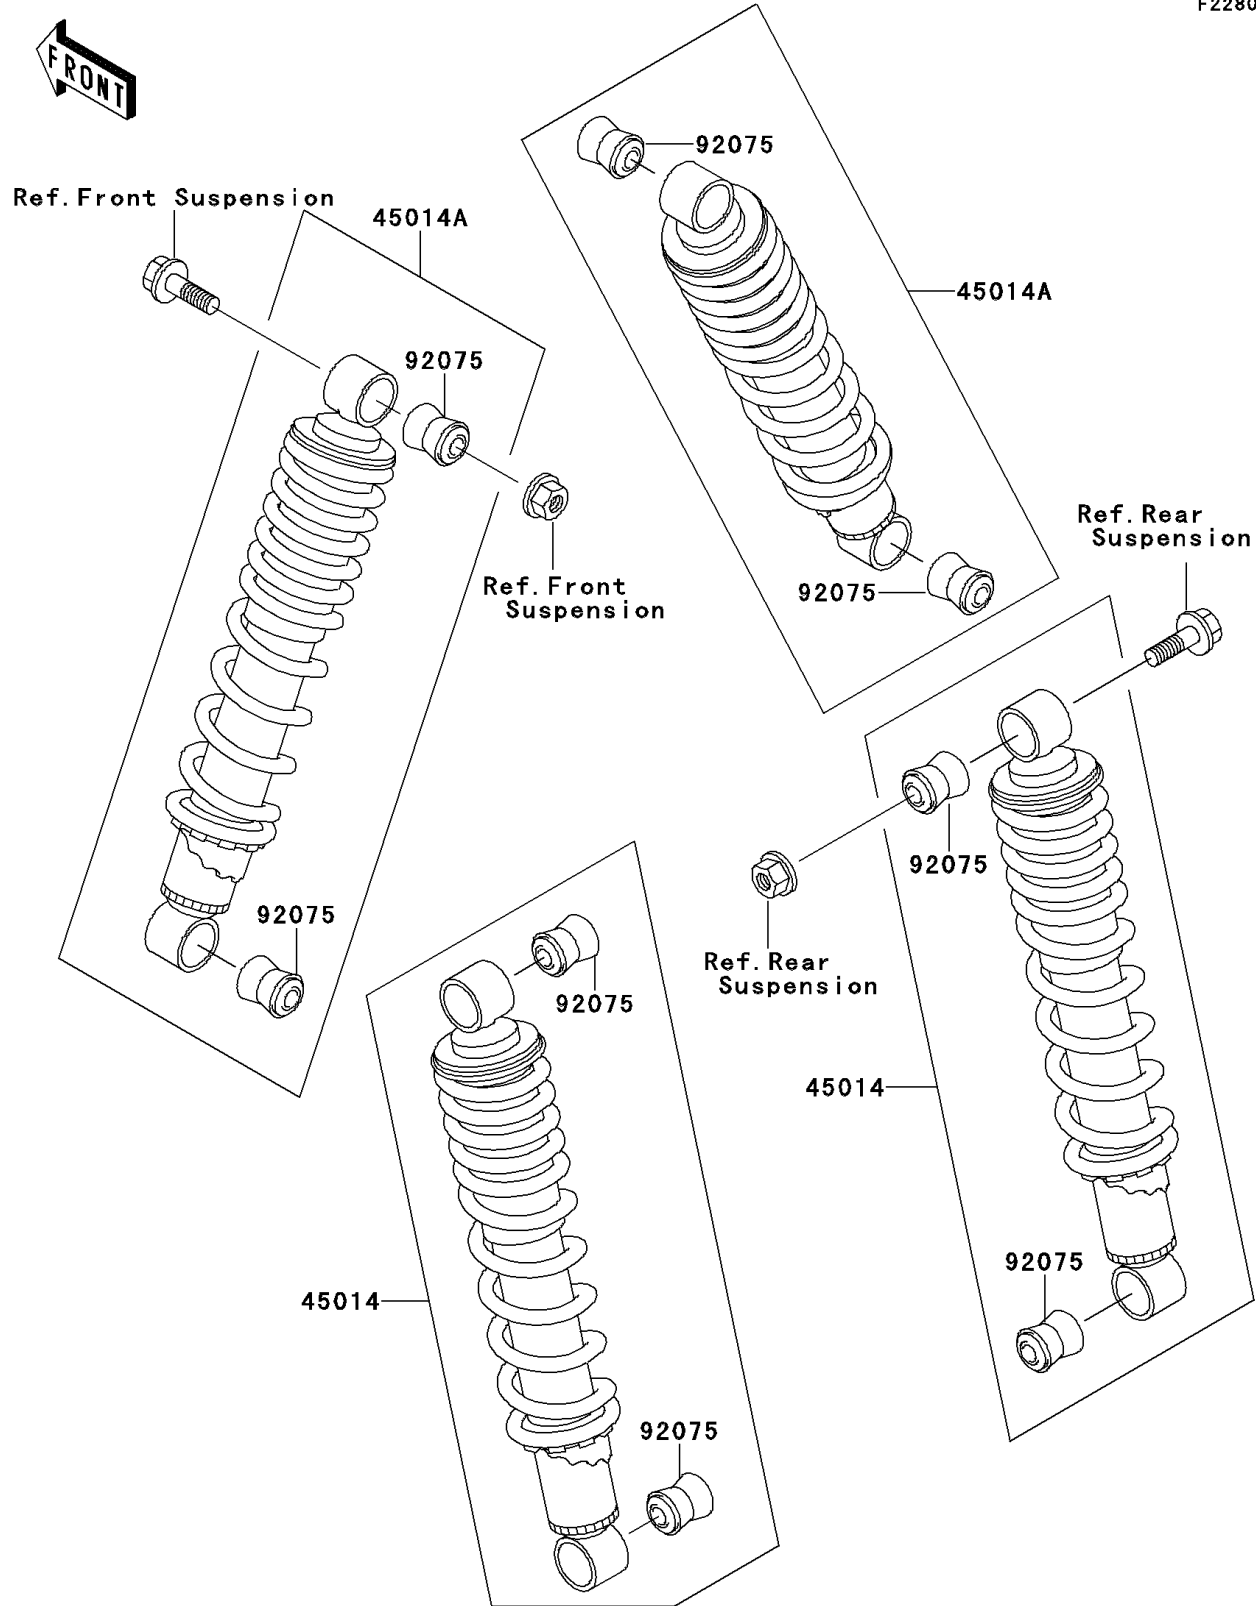

1998 Bayou 300 PARTS DIAGRAM

Shock Absorber(s)

F2280

1998 Bayou 300 PARTS LIST

Shock Absorber(s)

ITEM NAME	PART NUMBER	QUANTITY
SHOCKABSORBER,RR (Ref # 45014)	45014-1343	2
SHOCKABSORBER (Ref # 45014A)	45014-1384	2
DAMPER,SHOCKABSORBER (Ref # 92075)	92075-1784	8