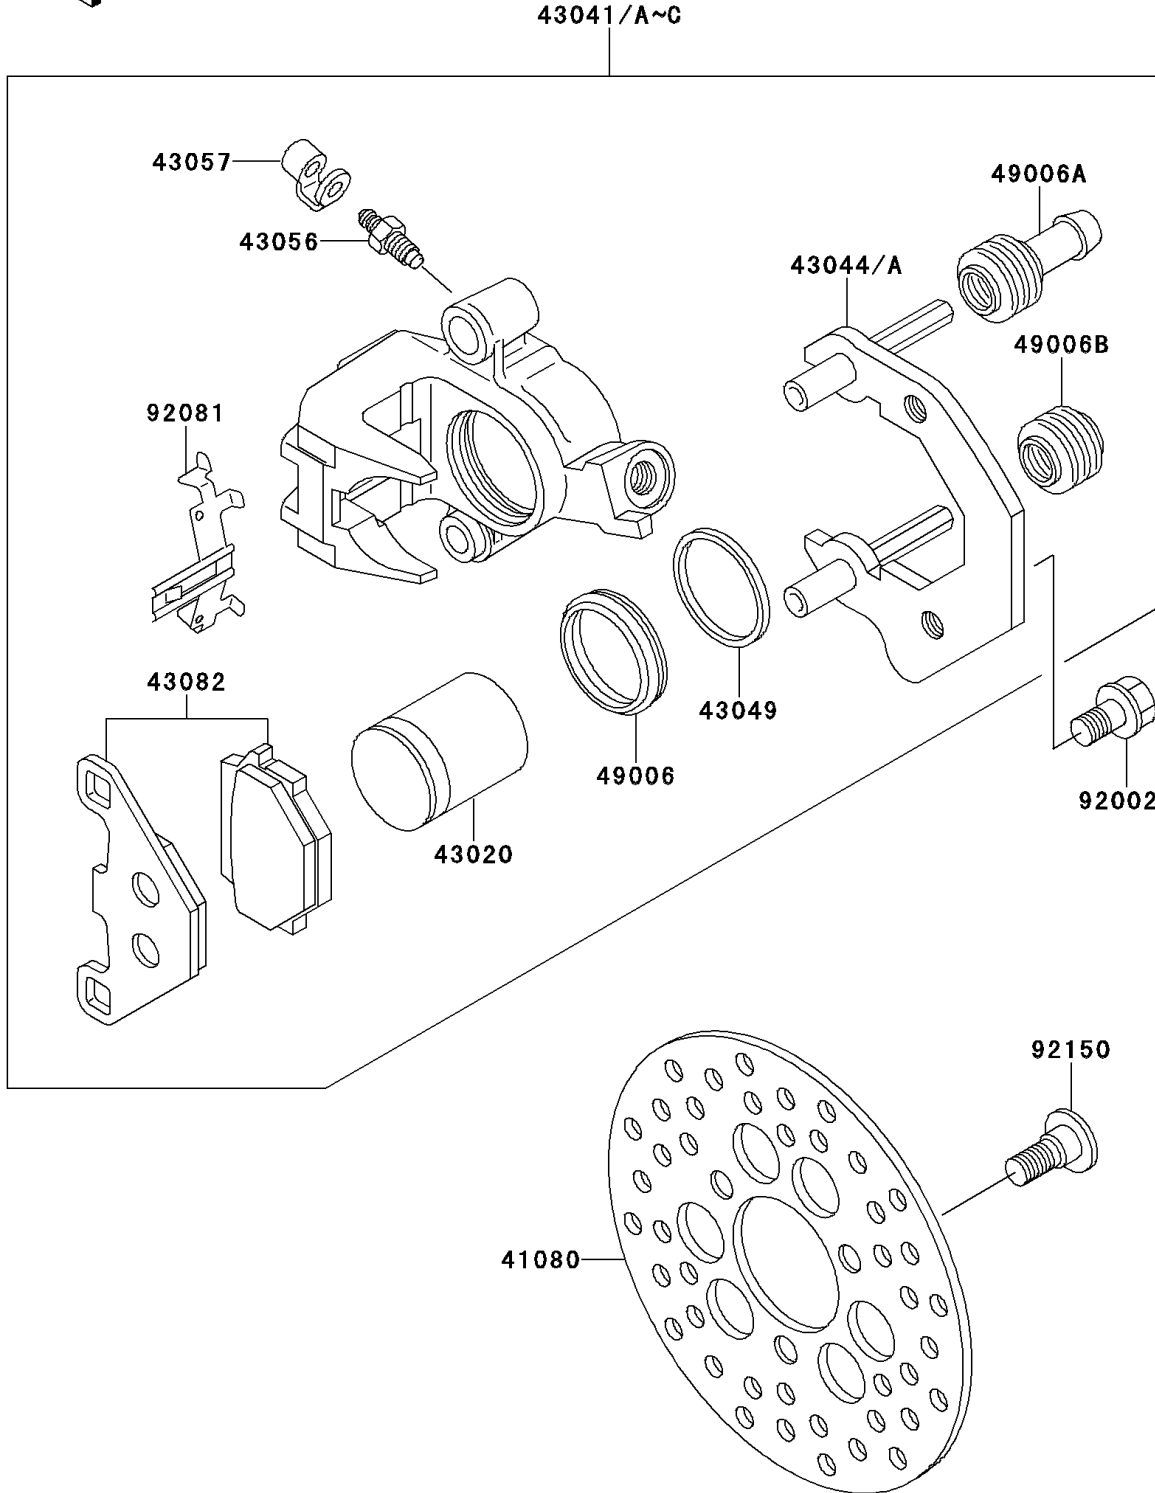

# 1997 Bayou 300 PARTS DIAGRAM

Front Brake

F2292

# 1997 Bayou 300 PARTS LIST

## Front Brake

ITEM NAME	PART NUMBER	QUANTITY
DISC,FR (Ref # 41080)	41080-1171	2
PISTON-COMP-BRAKE (Ref # 43020)	43020-1093	2
CALIPER-ASSY,FR,LH (Ref # 43041)	43041-1520	1
CALIPER-ASSY,FR,RH (Ref # 43041A)	43041-1521	1
HOLDER-COMP-CALIPER,FR,LH (Ref # 43044)	43044-1064	1
HOLDER-COMP-CALIPER,FR,RH (Ref # 43044A)	43044-1065	1
PACKING (Ref # 43049)	43049-1016	2
BREATHER-BRAKE (Ref # 43056)	43056-1054	2
CAP-BREATHER (Ref # 43057)	43057-003	2
PAD-ASSY-BRAKE,FR (Ref # 43082)	43082-1027	2
BOOT,PISTON SEAL (Ref # 49006)	49006-1053	2
BOOT,CALIPER (Ref # 49006A)	49006-1054	2
BOOT,CALIPER (Ref # 49006B)	49006-1055	2
BOLT,FLANGED,8X13 (Ref # 92002)	92002-1737	4
SPRING,PAD (Ref # 92081)	92081-1341	2
BOLT,SOCKET,8X20 (Ref # 92150)	92150-1760	6