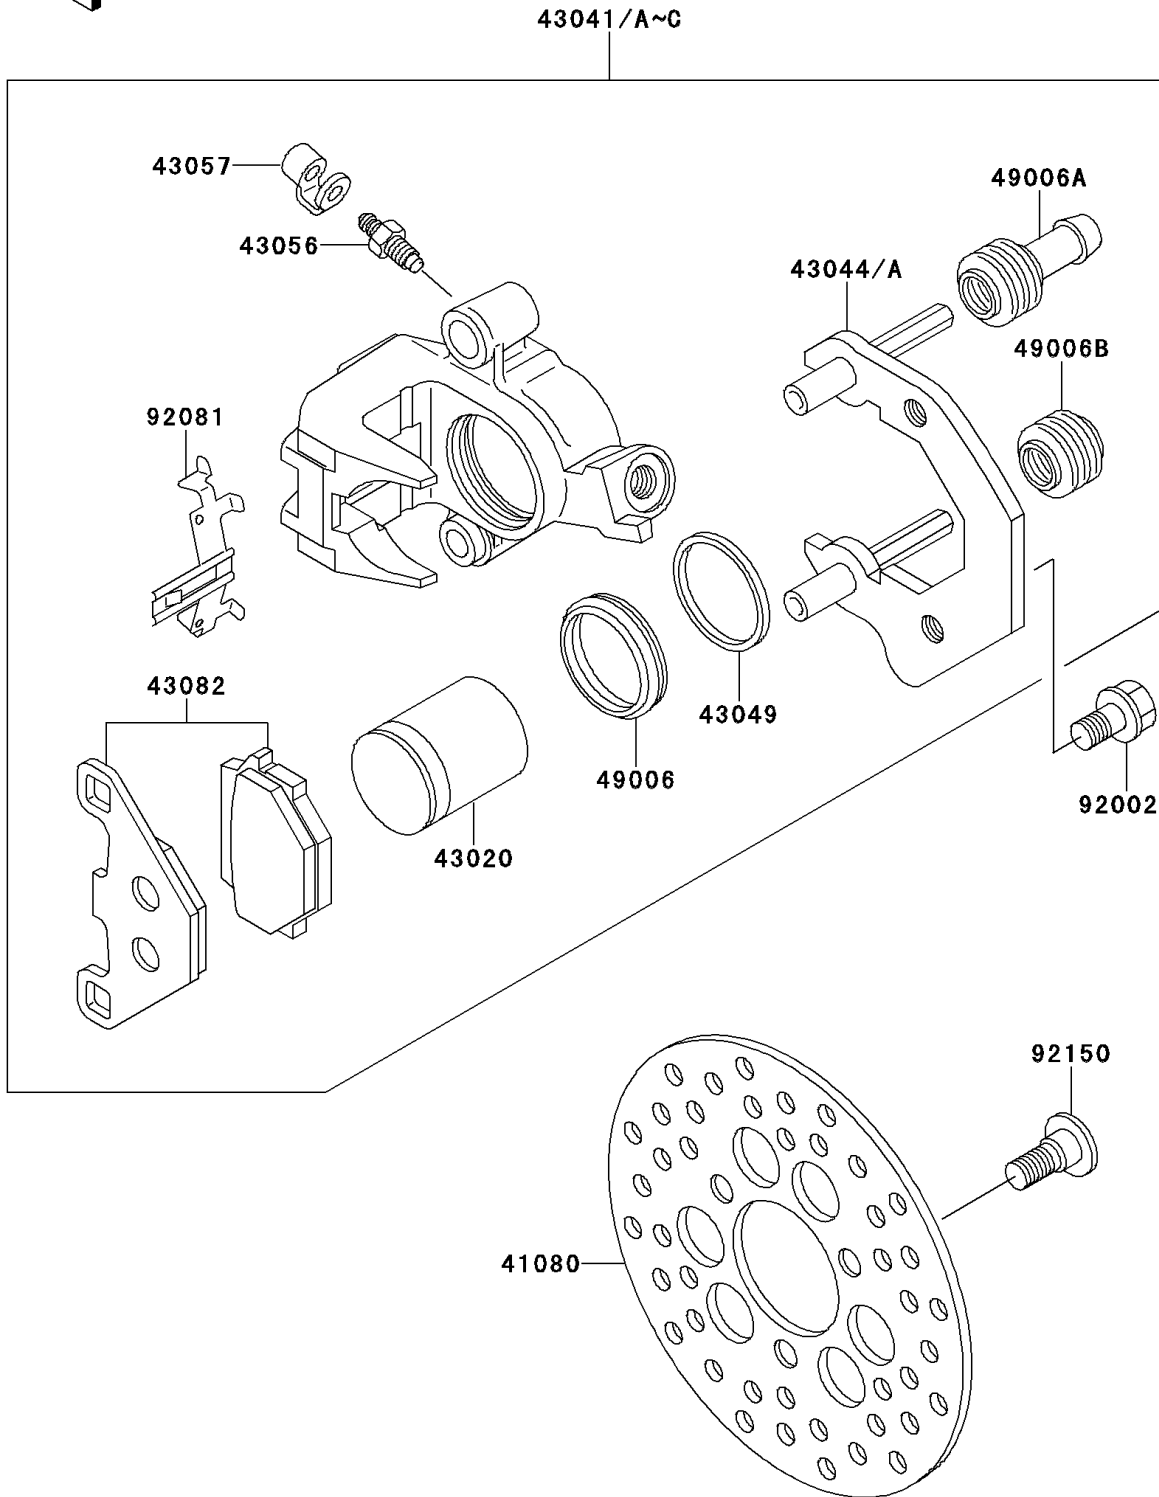

# 1997 Bayou 300 PARTS DIAGRAM

Front Brake

F2292

# 1997 Bayou 300 PARTS LIST

## Front Brake

ITEM NAME	PART NUMBER	QUANTITY
DISC,FR (Ref # 41080)	41080-1171	2
PISTON-COMP-BRAKE (Ref # 43020)	43020-1093	2
CALIPER-ASSY,FR,LH (Ref # 43041)	43041-1520	1
CALIPER-ASSY,FR,RH (Ref # 43041A)	43041-1521	1
HOLDER-COMP-CALIPER,FR,LH (Ref # 43044)	43044-1064	1
HOLDER-COMP-CALIPER,FR,RH (Ref # 43044A)	43044-1065	1
PACKING (Ref # 43049)	43049-1016	2
BREATHER-BRAKE (Ref # 43056)	43056-1054	2
CAP-BREATHER (Ref # 43057)	43057-003	2
PAD-ASSY-BRAKE,FR (Ref # 43082)	43082-1027	2
BOOT,PISTON SEAL (Ref # 49006)	49006-1053	2
BOOT,CALIPER (Ref # 49006A)	49006-1054	2
BOOT,CALIPER (Ref # 49006B)	49006-1055	2
BOLT,FLANGED,8X13 (Ref # 92002)	92002-1737	4
SPRING,PAD (Ref # 92081)	92081-1341	2
BOLT,SOCKET,8X20 (Ref # 92150)	92150-1760	6