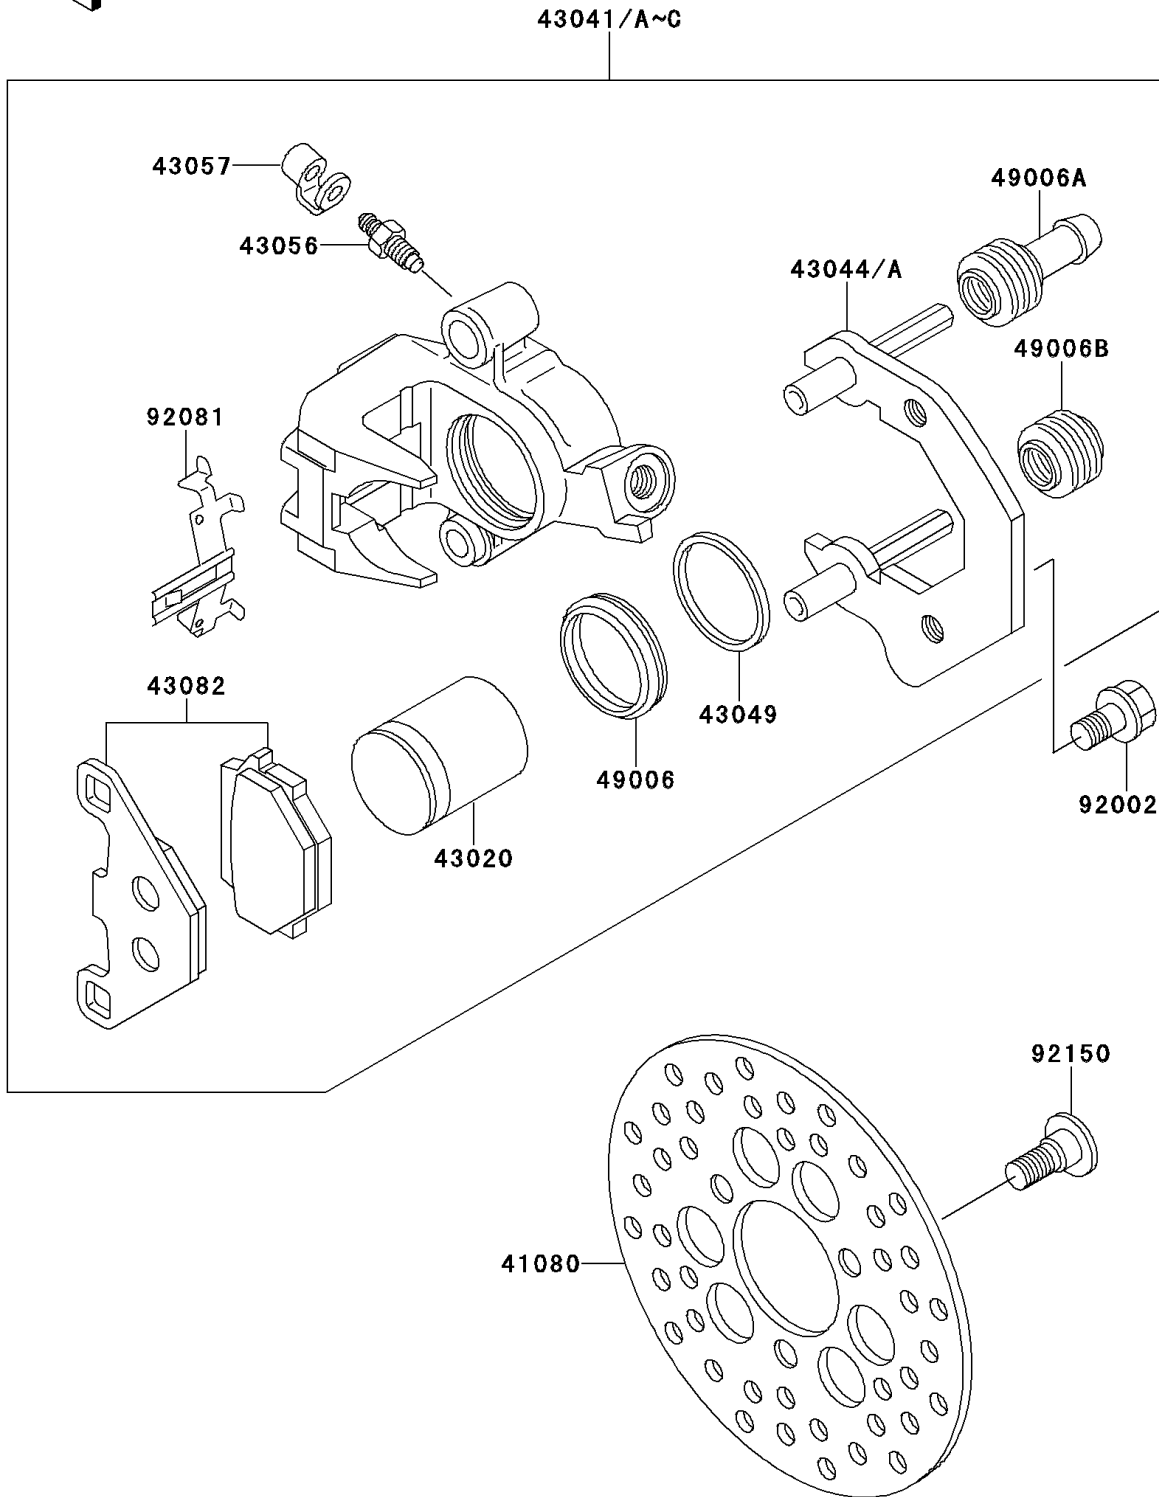

1998 Bayou 300 PARTS DIAGRAM

Front Brake

F2292

1998 Bayou 300 PARTS LIST

Front Brake

ITEM NAME	PART NUMBER	QUANTITY
DISC,FR (Ref # 41080)	41080-1171	2
PISTON-COMP-BRAKE (Ref # 43020)	43020-1093	2
CALIPER-ASSY,FR,LH (Ref # 43041)	43041-1520	1
CALIPER-ASSY,FR,RH (Ref # 43041A)	43041-1521	1
HOLDER-COMP-CALIPER,FR,LH (Ref # 43044)	43044-1064	1
HOLDER-COMP-CALIPER,FR,RH (Ref # 43044A)	43044-1065	1
PACKING (Ref # 43049)	43049-1016	2
BREATHER-BRAKE (Ref # 43056)	43056-1054	2
CAP-BREATHER (Ref # 43057)	43057-003	2
PAD-ASSY-BRAKE,FR (Ref # 43082)	43082-1027	2
BOOT,PISTON SEAL (Ref # 49006)	49006-1053	2
BOOT,CALIPER (Ref # 49006A)	49006-1054	2
BOOT,CALIPER (Ref # 49006B)	49006-1055	2
BOLT,FLANGED,8X13 (Ref # 92002)	92002-1737	4
SPRING,PAD (Ref # 92081)	92081-1341	2
BOLT,SOCKET,8X20 (Ref # 92150)	92150-1760	6