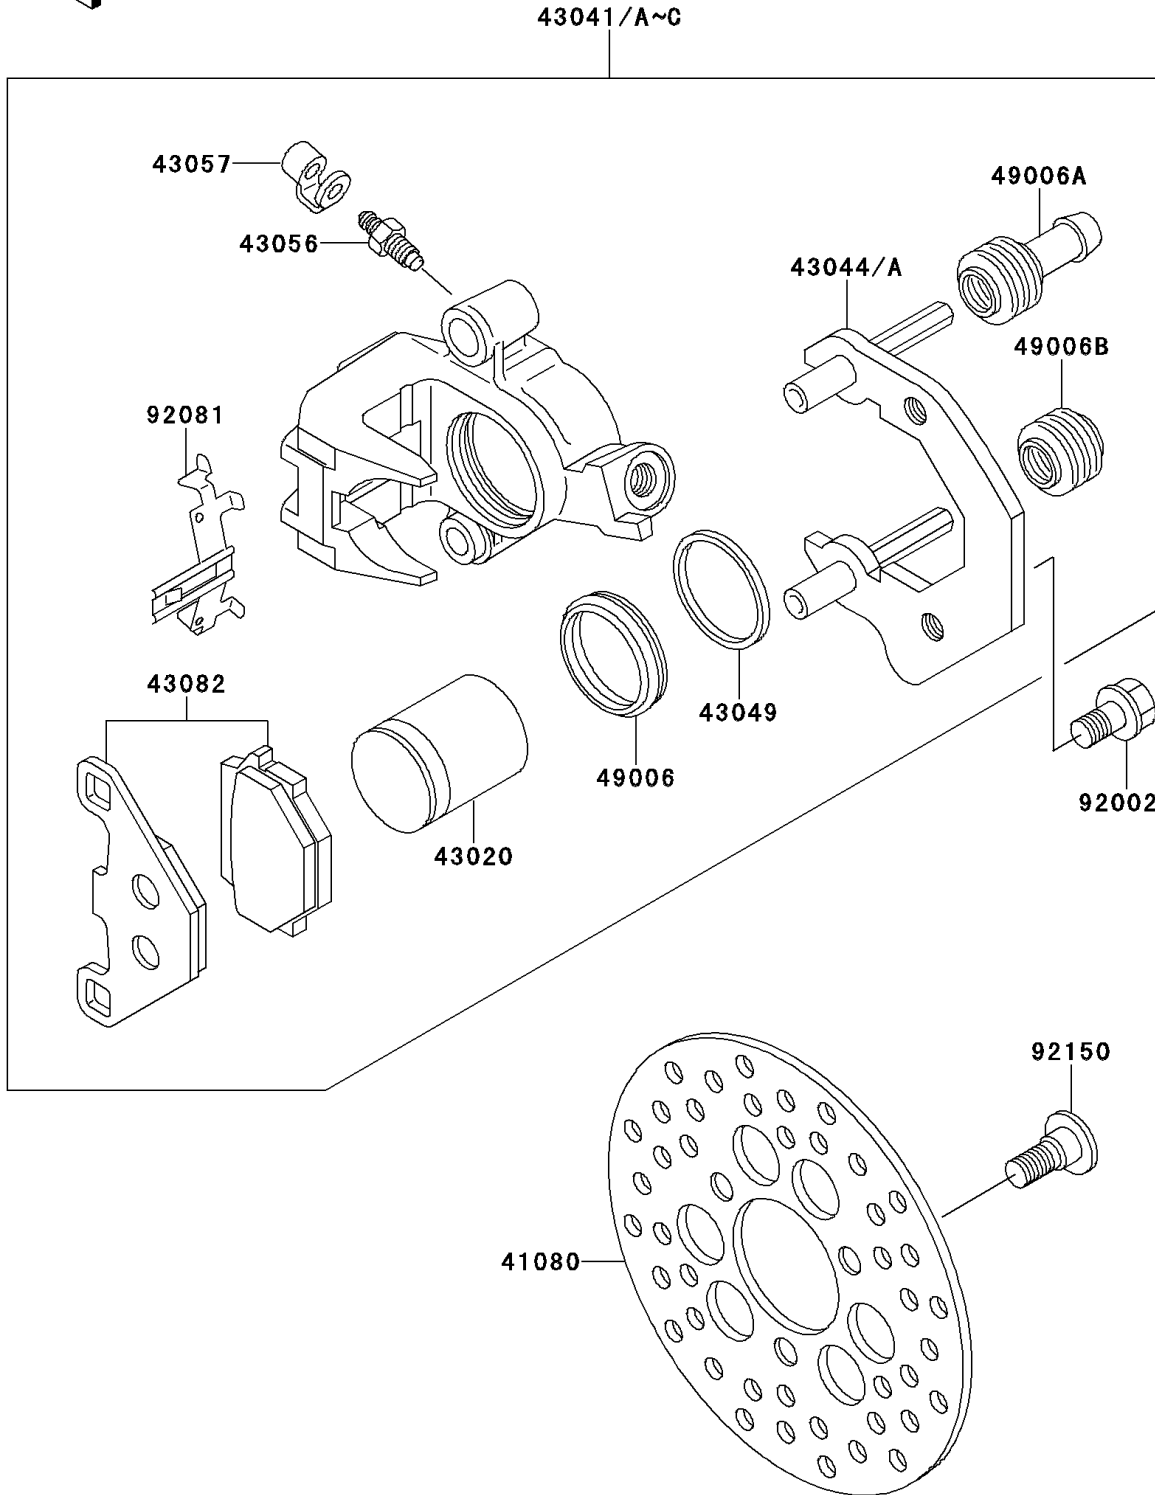

# 2001 Bayou 300 PARTS DIAGRAM

Front Brake

F2292

## 2001 Bayou 300 PARTS LIST

### Front Brake

| ITEM NAME                                 | PART NUMBER   | QUANTITY |
|-------------------------------------------|---------------|----------|
| DISC,FR (Ref # 41080)                     | 41080-1171    | 2        |
| PISTON-COMP-BRAKE (Ref # 43020)           | 43020-1093    | 2        |
| CALIPER-ASSY,FR,LH,ALUMITE (Ref # 43041B) | 43041-1726-GZ | 1        |
| CALIPER-ASSY,FR,RH,ALUMITE (Ref # 43041C) | 43041-1727-GZ | 1        |
| HOLDER-COMP-CALIPER,FR,LH (Ref # 43044)   | 43044-1064    | 1        |
| HOLDER-COMP-CALIPER,FR,RH (Ref # 43044A)  | 43044-1065    | 1        |
| PACKING (Ref # 43049)                     | 43049-1016    | 2        |
| BREATHER-BRAKE (Ref # 43056)              | 43056-1054    | 2        |
| CAP-BREATHER (Ref # 43057)                | 43057-003     | 2        |
| PAD-ASSY-BRAKE,FR (Ref # 43082)           | 43082-1027    | 2        |
| BOOT,PISTON SEAL (Ref # 49006)            | 49006-1053    | 2        |
| BOOT,CALIPER (Ref # 49006A)               | 49006-1054    | 2        |
| BOOT,CALIPER (Ref # 49006B)               | 49006-1055    | 2        |
| BOLT,FLANGED,8X13 (Ref # 92002)           | 92002-1737    | 4        |
| SPRING,PAD (Ref # 92081)                  | 92081-1341    | 2        |
| BOLT,SOCKET,8X20 (Ref # 92150)            | 92150-1760    | 6        |