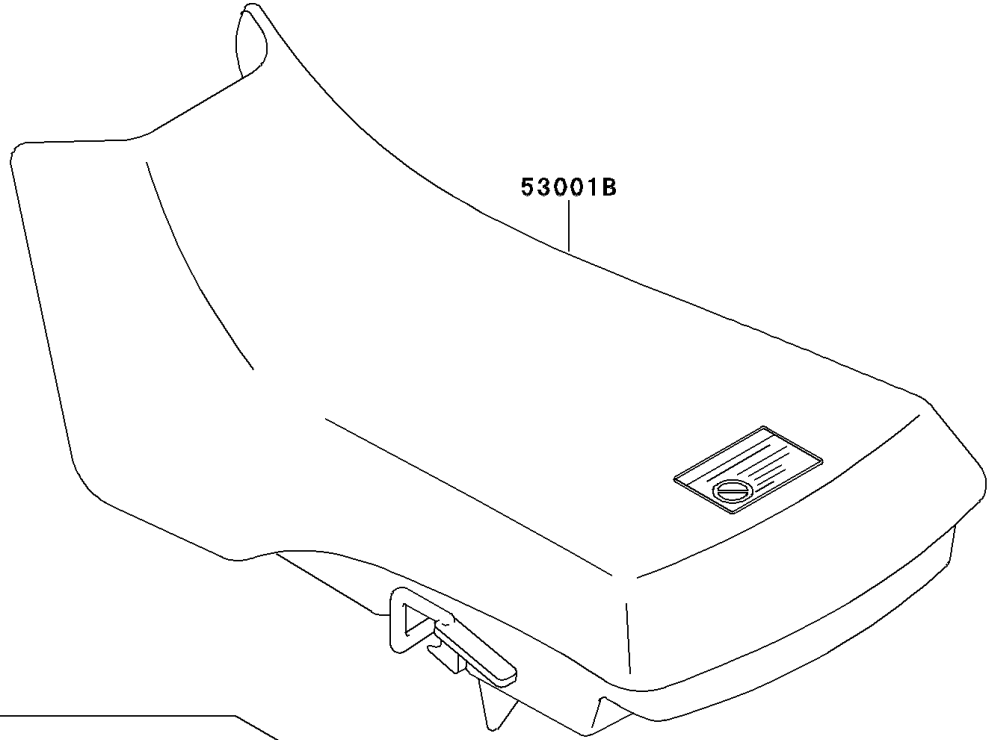

# 1999 Bayou 300 PARTS DIAGRAM

Seat

F2510

(' 97~' 00)

# 1999 Bayou 300 PARTS LIST

Seat

ITEM NAME	PART NUMBER	QUANTITY
SEAT-ASSY,GRAY (Ref # 53001A)	53001-1528-LG	1