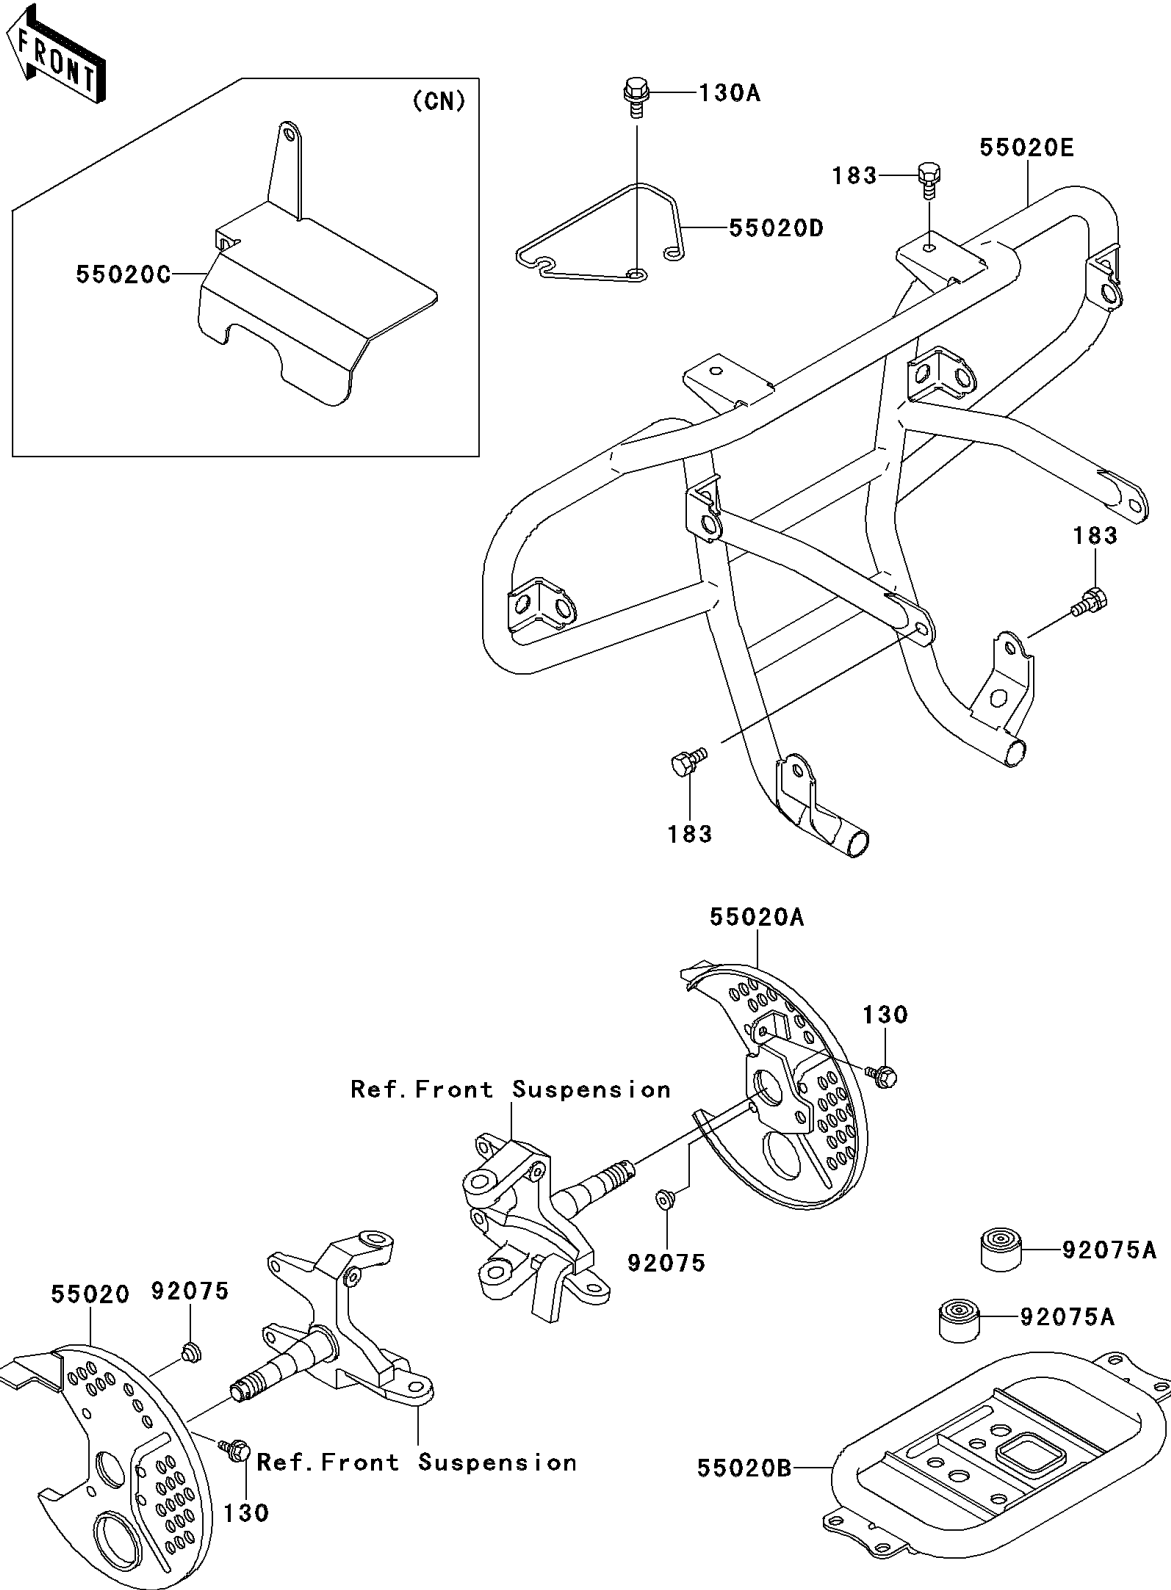

1997 Bayou 300 PARTS DIAGRAM

Guard(s)

F2680

1997 Bayou 300 PARTS LIST

Guard(s)

ITEM NAME	PART NUMBER	QUANTITY
BOLT-FLANGED,6X10 (Ref # 130)	130B0610	2
BOLT-FLANGED,8X12,BLACK (Ref # 130A)	130C0812	2
BOLT-UPSET-WS-SMALL (Ref # 183)	183J0816	6
GUARD,FRONT HUB,INNER,LH (Ref # 55020)	55020-1223	1
GUARD,FRONT HUB,INNER,RH (Ref # 55020A)	55020-1224	1
GUARD,ENGINE (Ref # 55020B)	55020-1242	1
GUARD (Ref # 55020D)	55020-1523	1
GUARD,FR,GRAY (Ref # 55020E)	55020-1588-1U	1
DAMPER,INNER (Ref # 92075)	92075-1822	6
DAMPER (Ref # 92075A)	92075-1896	2
GUARD,SNOW (Ref # 55020C)	55020-1484	1