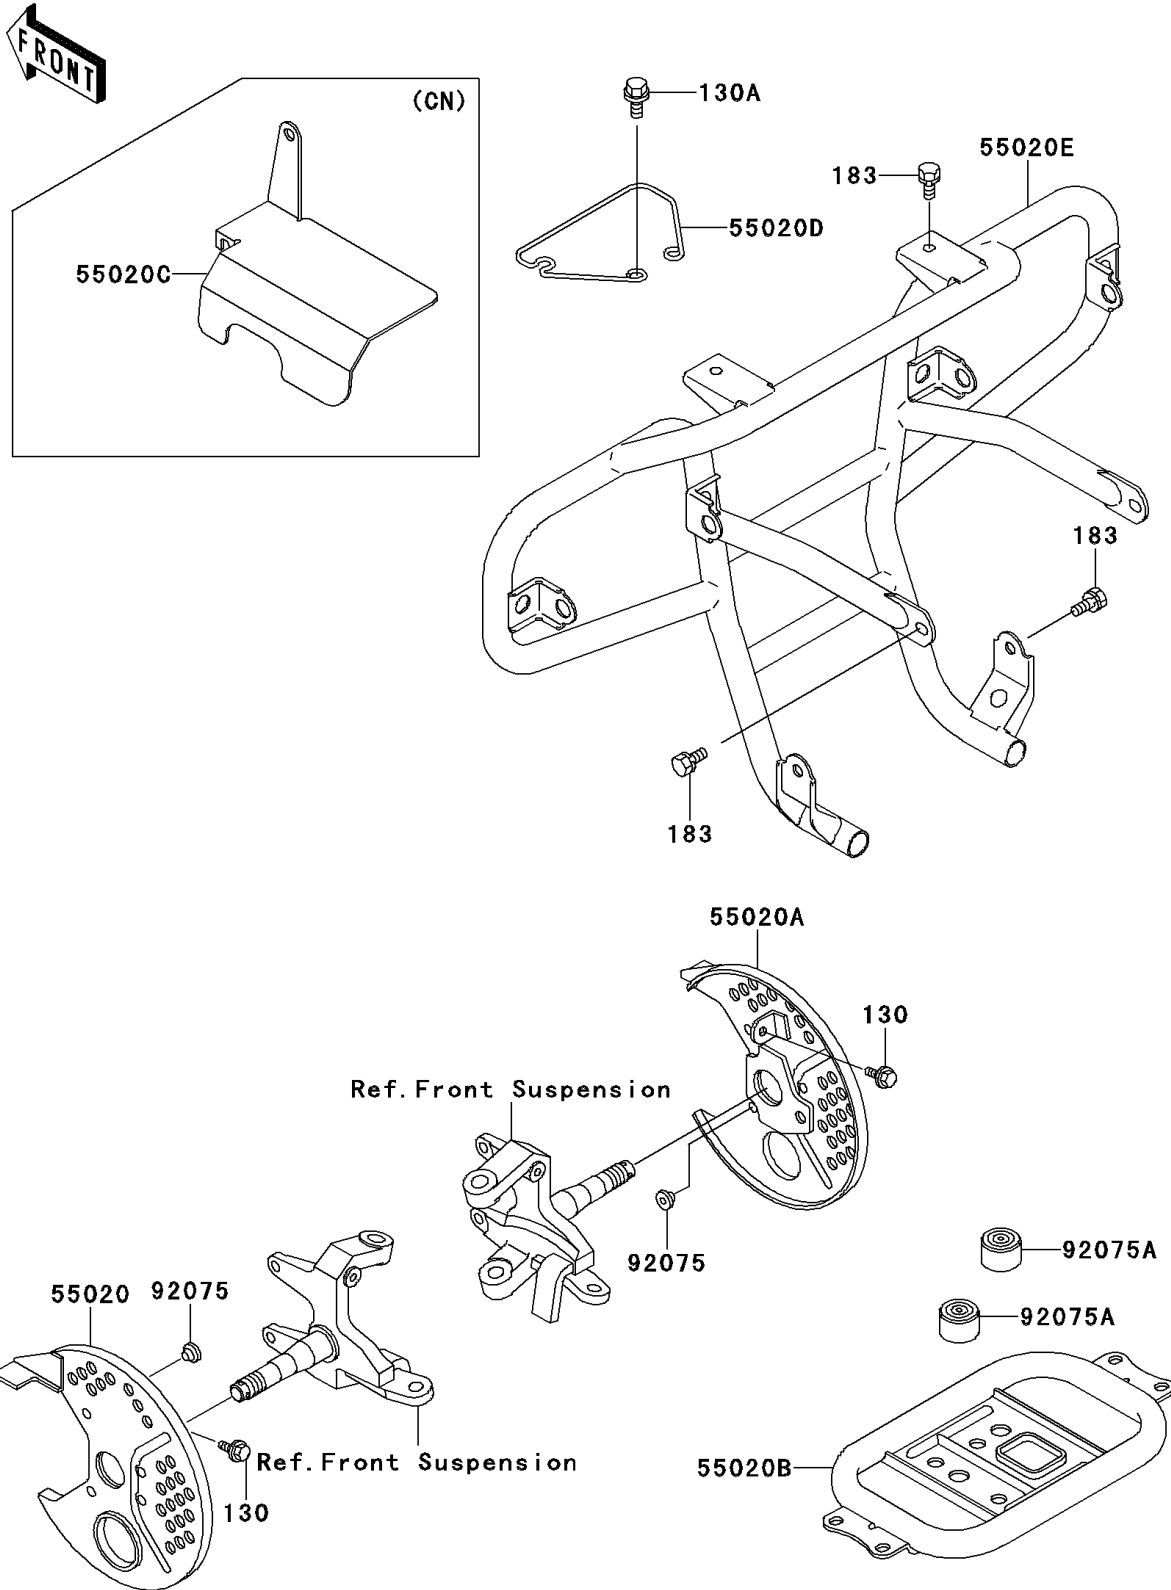

# 1997 Bayou 300 PARTS DIAGRAM

Guard(s)

F2680

## 1997 Bayou 300 PARTS LIST

Guard(s)

ITEM NAME	PART NUMBER	QUANTITY
BOLT-FLANGED,6X10 (Ref # 130)	130B0610	2
BOLT-FLANGED,8X12,BLACK (Ref # 130A)	130C0812	2
BOLT-UPSET-WS-SMALL (Ref # 183)	183J0816	6
GUARD,FRONT HUB,INNER,LH (Ref # 55020)	55020-1223	1
GUARD,FRONT HUB,INNER,RH (Ref # 55020A)	55020-1224	1
GUARD,ENGINE (Ref # 55020B)	55020-1242	1
GUARD (Ref # 55020D)	55020-1523	1
GUARD,FR,GRAY (Ref # 55020E)	55020-1588-1U	1
DAMPER,INNER (Ref # 92075)	92075-1822	6
DAMPER (Ref # 92075A)	92075-1896	2
GUARD,SNOW (Ref # 55020C)	55020-1484	1