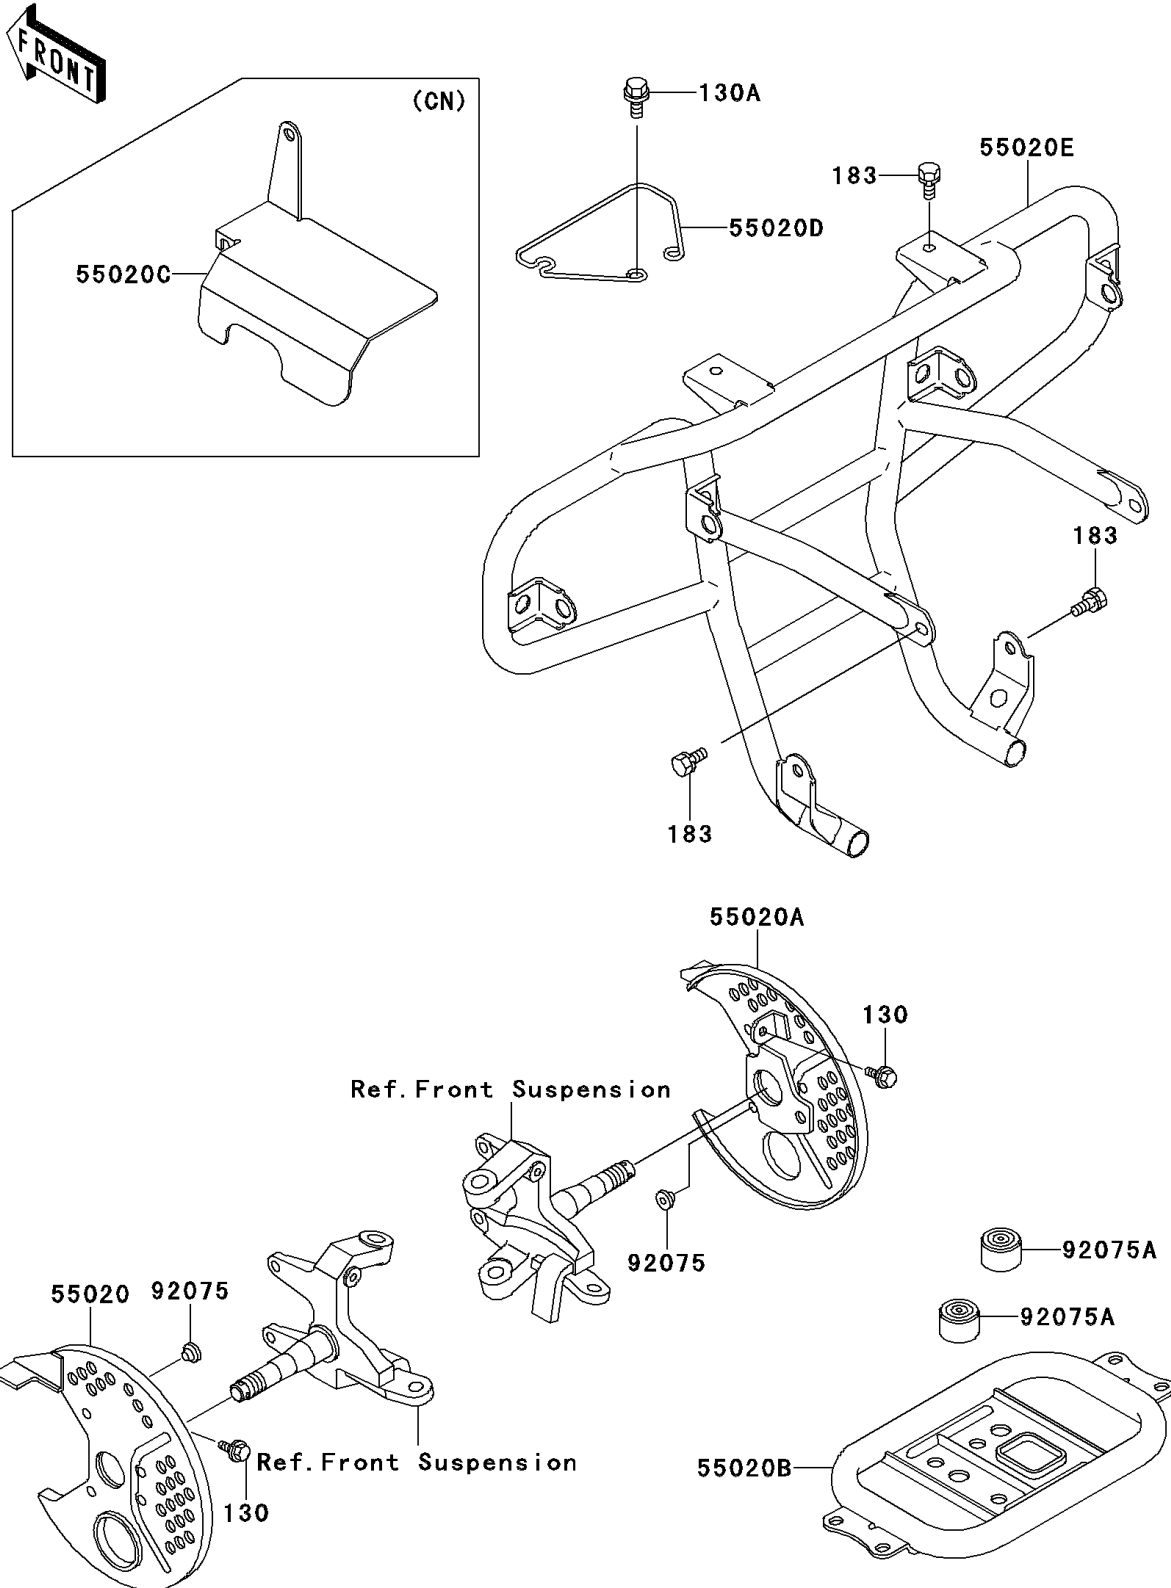

1999 Bayou 300 PARTS DIAGRAM

Guard(s)

F2680

1999 Bayou 300 PARTS LIST

Guard(s)

ITEM NAME	PART NUMBER	QUANTITY
BOLT-FLANGED,6X10 (Ref # 130)	130B0610	2
BOLT-FLANGED,8X12,BLACK (Ref # 130A)	130C0812	2
BOLT-UPSET-WS-SMALL (Ref # 183)	183J0816	6
GUARD,FRONT HUB,INNER,LH (Ref # 55020)	55020-1223	1
GUARD,FRONT HUB,INNER,RH (Ref # 55020A)	55020-1224	1
GUARD,ENGINE (Ref # 55020B)	55020-1242	1
GUARD (Ref # 55020D)	55020-1523	1
GUARD,FR,GRAY (Ref # 55020E)	55020-1588-1U	1
DAMPER,INNER (Ref # 92075)	92075-1822	6
DAMPER (Ref # 92075A)	92075-1896	2
GUARD,SNOW (Ref # 55020C)	55020-1484	1