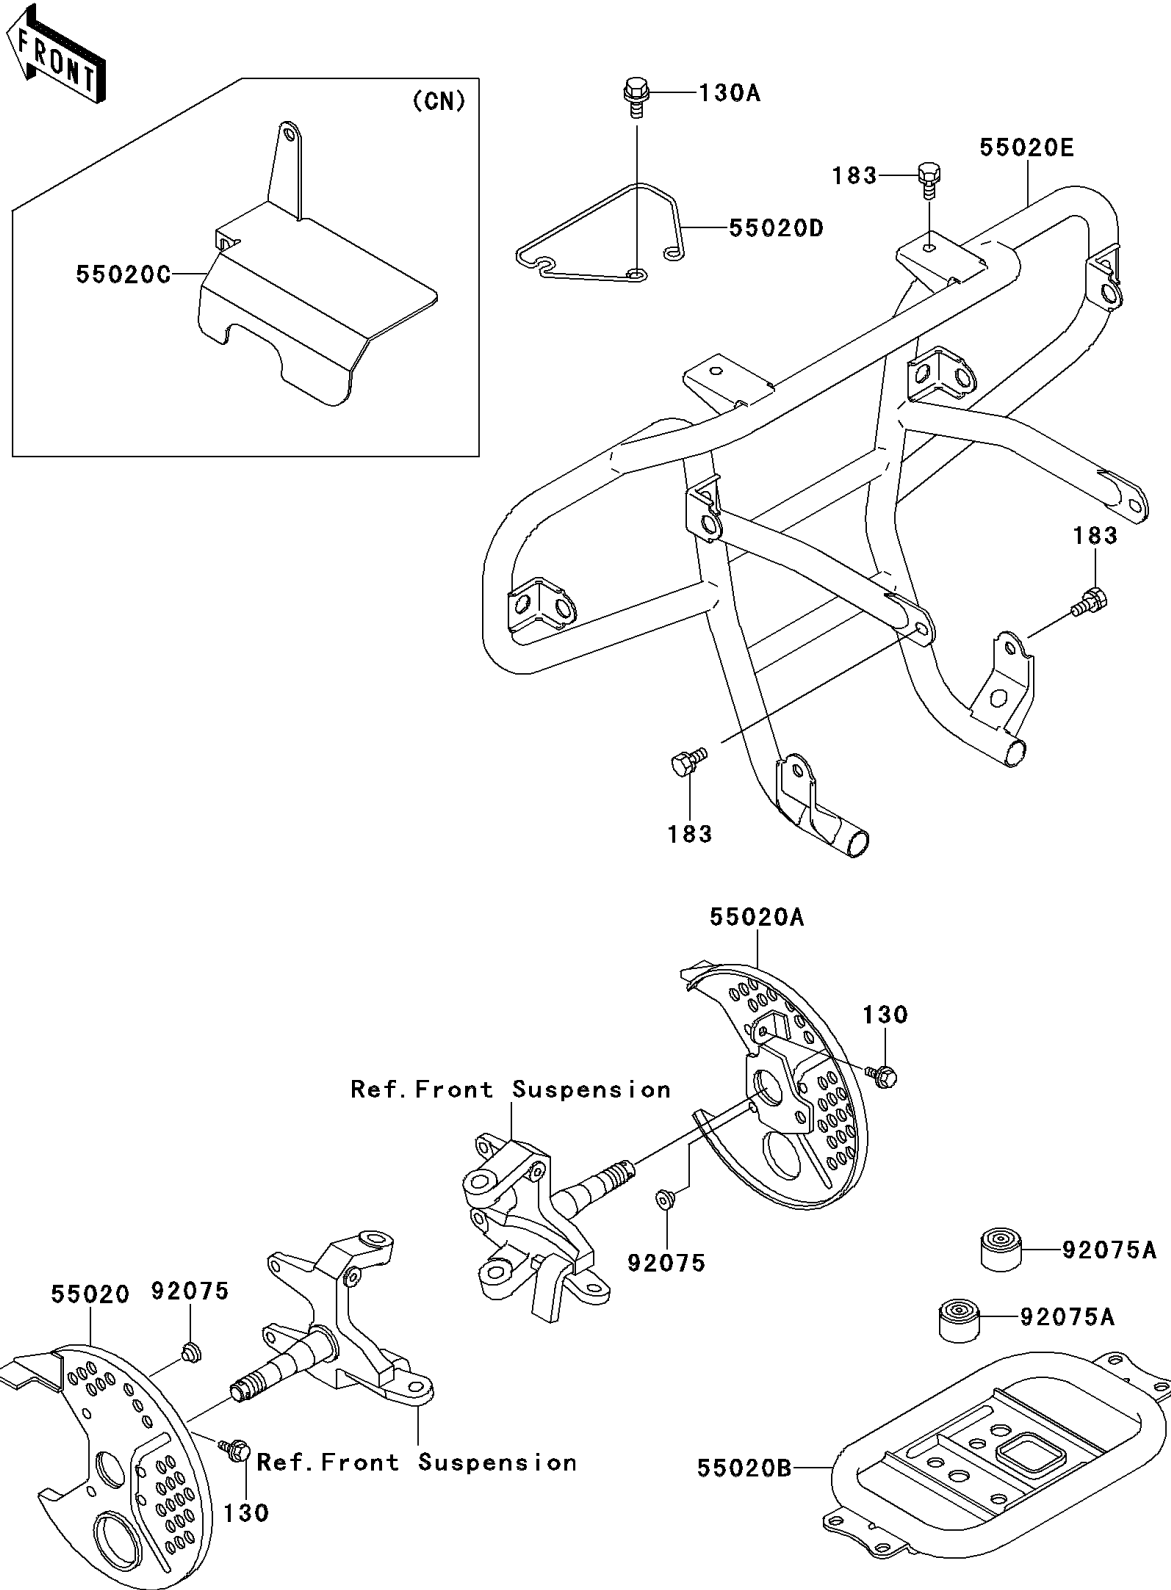

2000 Bayou 300 PARTS DIAGRAM

Guard(s)

F2680

2000 Bayou 300 PARTS LIST

Guard(s)

ITEM NAME	PART NUMBER	QUANTITY
BOLT-FLANGED,6X10 (Ref # 130)	130B0610	2
BOLT-FLANGED,8X12,BLACK (Ref # 130A)	130C0812	2
BOLT-UPSET-WS-SMALL (Ref # 183)	183J0816	6
GUARD,FRONT HUB,INNER,LH (Ref # 55020)	55020-1223	1
GUARD,FRONT HUB,INNER,RH (Ref # 55020A)	55020-1224	1
GUARD,ENGINE (Ref # 55020B)	55020-1242	1
GUARD (Ref # 55020D)	55020-1523	1
GUARD,FR,GRAY (Ref # 55020E)	55020-1588-1U	1
DAMPER,INNER (Ref # 92075)	92075-1822	6
DAMPER (Ref # 92075A)	92075-1896	2