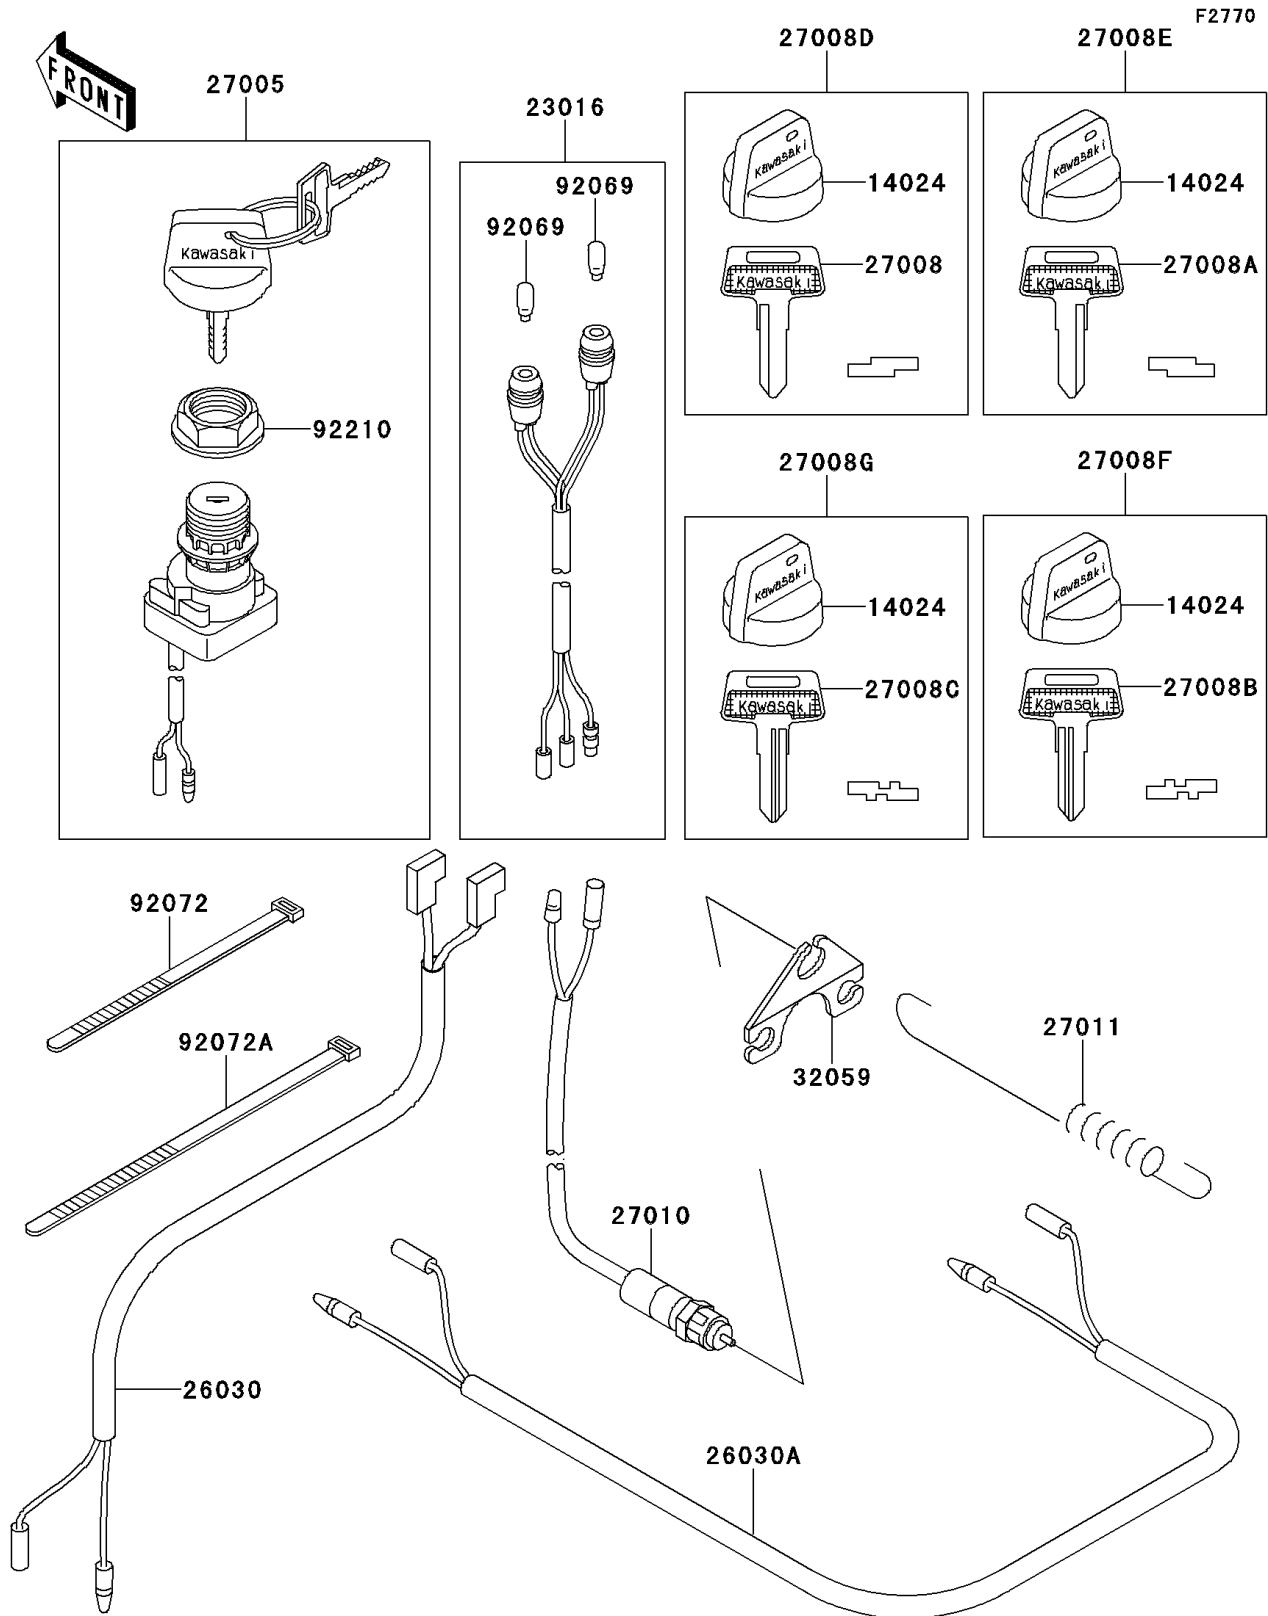

1997 Bayou 300 PARTS DIAGRAM

Ignition Switch

1997 Bayou 300 PARTS LIST

Ignition Switch

ITEM NAME	PART NUMBER	QUANTITY
COVER,KEY (Ref # 14024)	14024-1551	4
LAMP-ASSY,NEUTRAL&REVERSE (Ref # 23016)	23016-1083	1
SWITCH-ASSY-IGNITION (Ref # 27005)	27005-1201	1
KEY-LOCK,BLANK (Ref # 27008)	27008-1041	1
KEY-LOCK,BLANK (Ref # 27008A)	27008-1042	1
KEY-LOCK,BLANK (Ref # 27008B)	27008-1043	1
KEY-LOCK,BLANK (Ref # 27008C)	27008-1044	1
KEY-LOCK,BLANK (Ref # 27008D)	27008-1132	1
KEY-LOCK,BLANK (Ref # 27008E)	27008-1133	1
KEY-LOCK,BLANK (Ref # 27008F)	27008-1134	1
KEY-LOCK,BLANK (Ref # 27008G)	27008-1135	1
BULB,12V 3W,T7 (Ref # 92069)	92069-1020	2
NUT,IGNITION SWITCH (Ref # 92210)	92210-1109	1