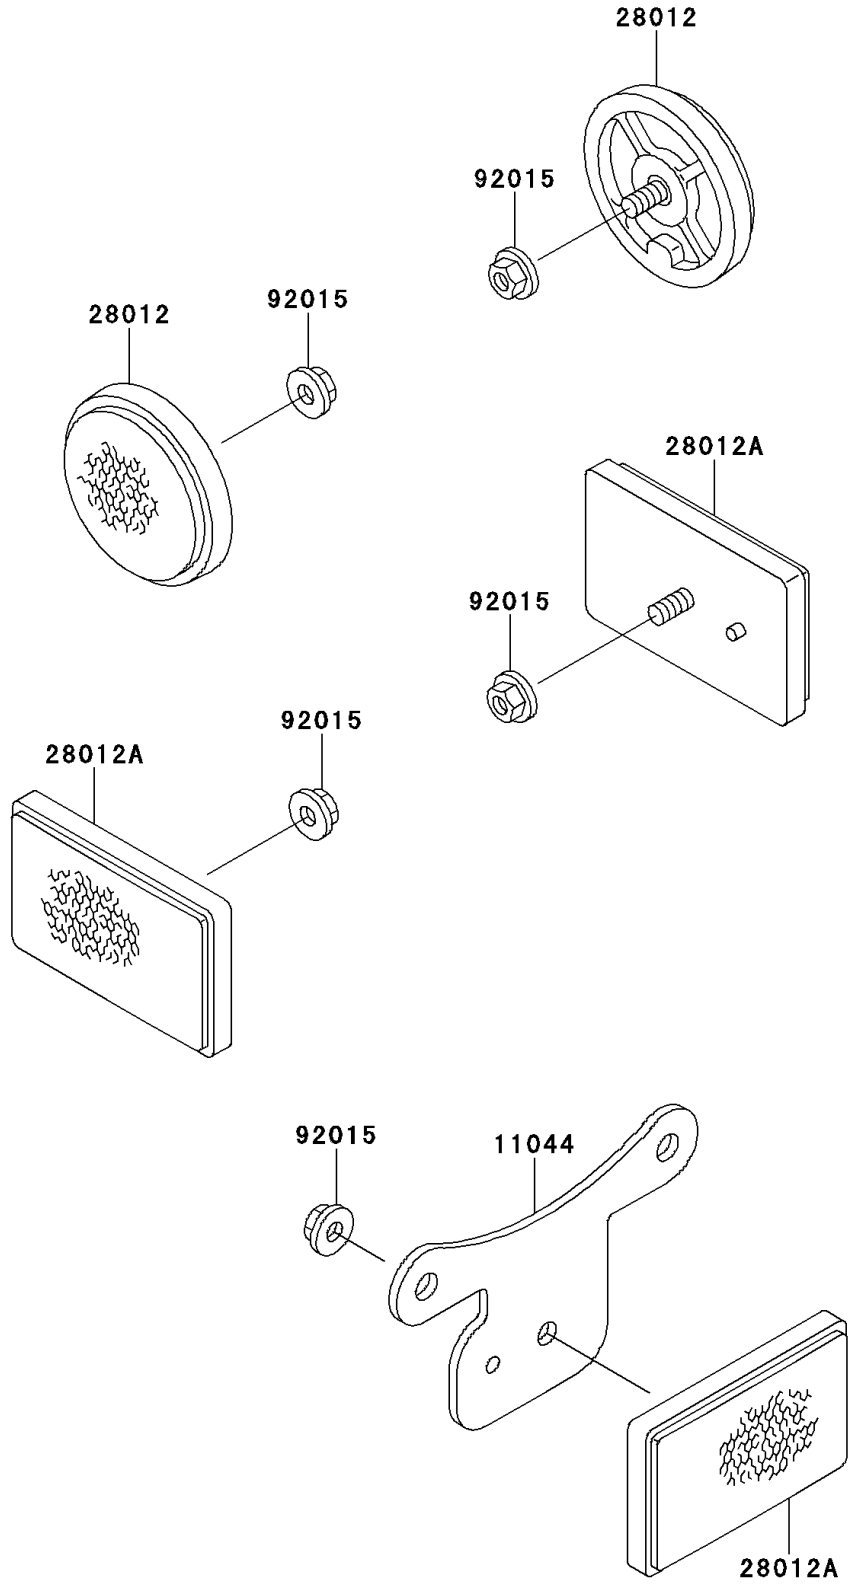

1997 Bayou 300 PARTS DIAGRAM

Reflectors(CN)

F2790

1997 Bayou 300 PARTS LIST

Reflectors(CN)

ITEM NAME	PART NUMBER	QUANTITY
BRACKET,REFLECTOR (Ref # 11044)	11044-1426	1
REFLECTOR-REFLEX,FR (Ref # 28012)	28012-016	2
REFLECTOR-REFLEX,RR (Ref # 28012A)	28012-1088	3
NUT,FLANGED,5MM (Ref # 92015)	92015-1259	5