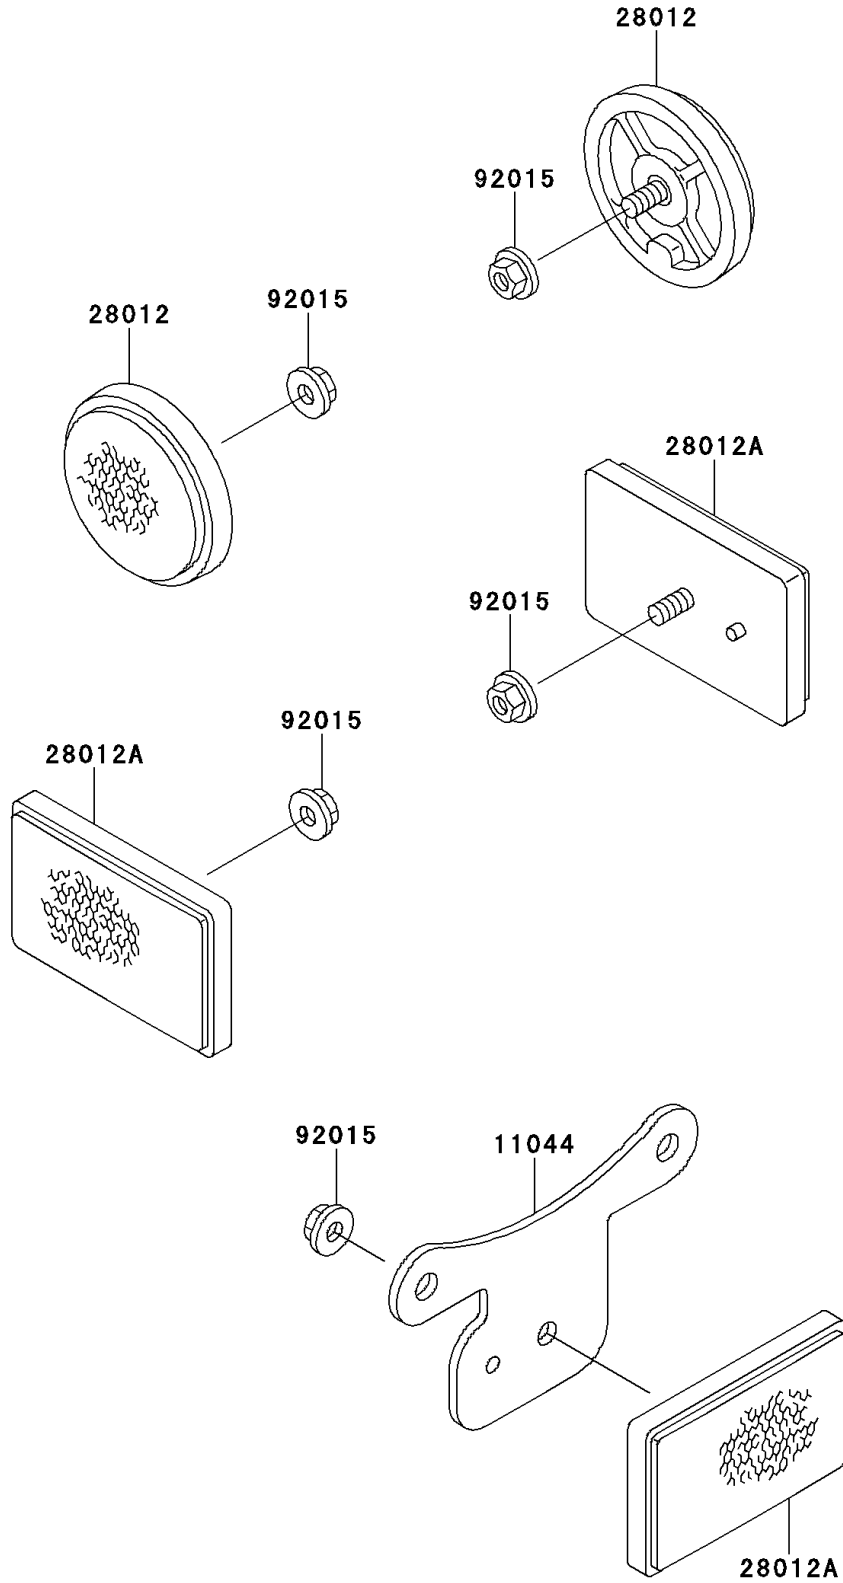

1999 Bayou 300 PARTS DIAGRAM

Reflectors(CN)

F2790

1999 Bayou 300 PARTS LIST

Reflectors(CN)

ITEM NAME	PART NUMBER	QUANTITY
BRACKET,REFLECTOR (Ref # 11044)	11044-1426	1
REFLECTOR-REFLEX,FR (Ref # 28012)	28012-016	2
REFLECTOR-REFLEX,RR (Ref # 28012A)	28012-1088	3
NUT,FLANGED,5MM (Ref # 92015)	92015-1259	5