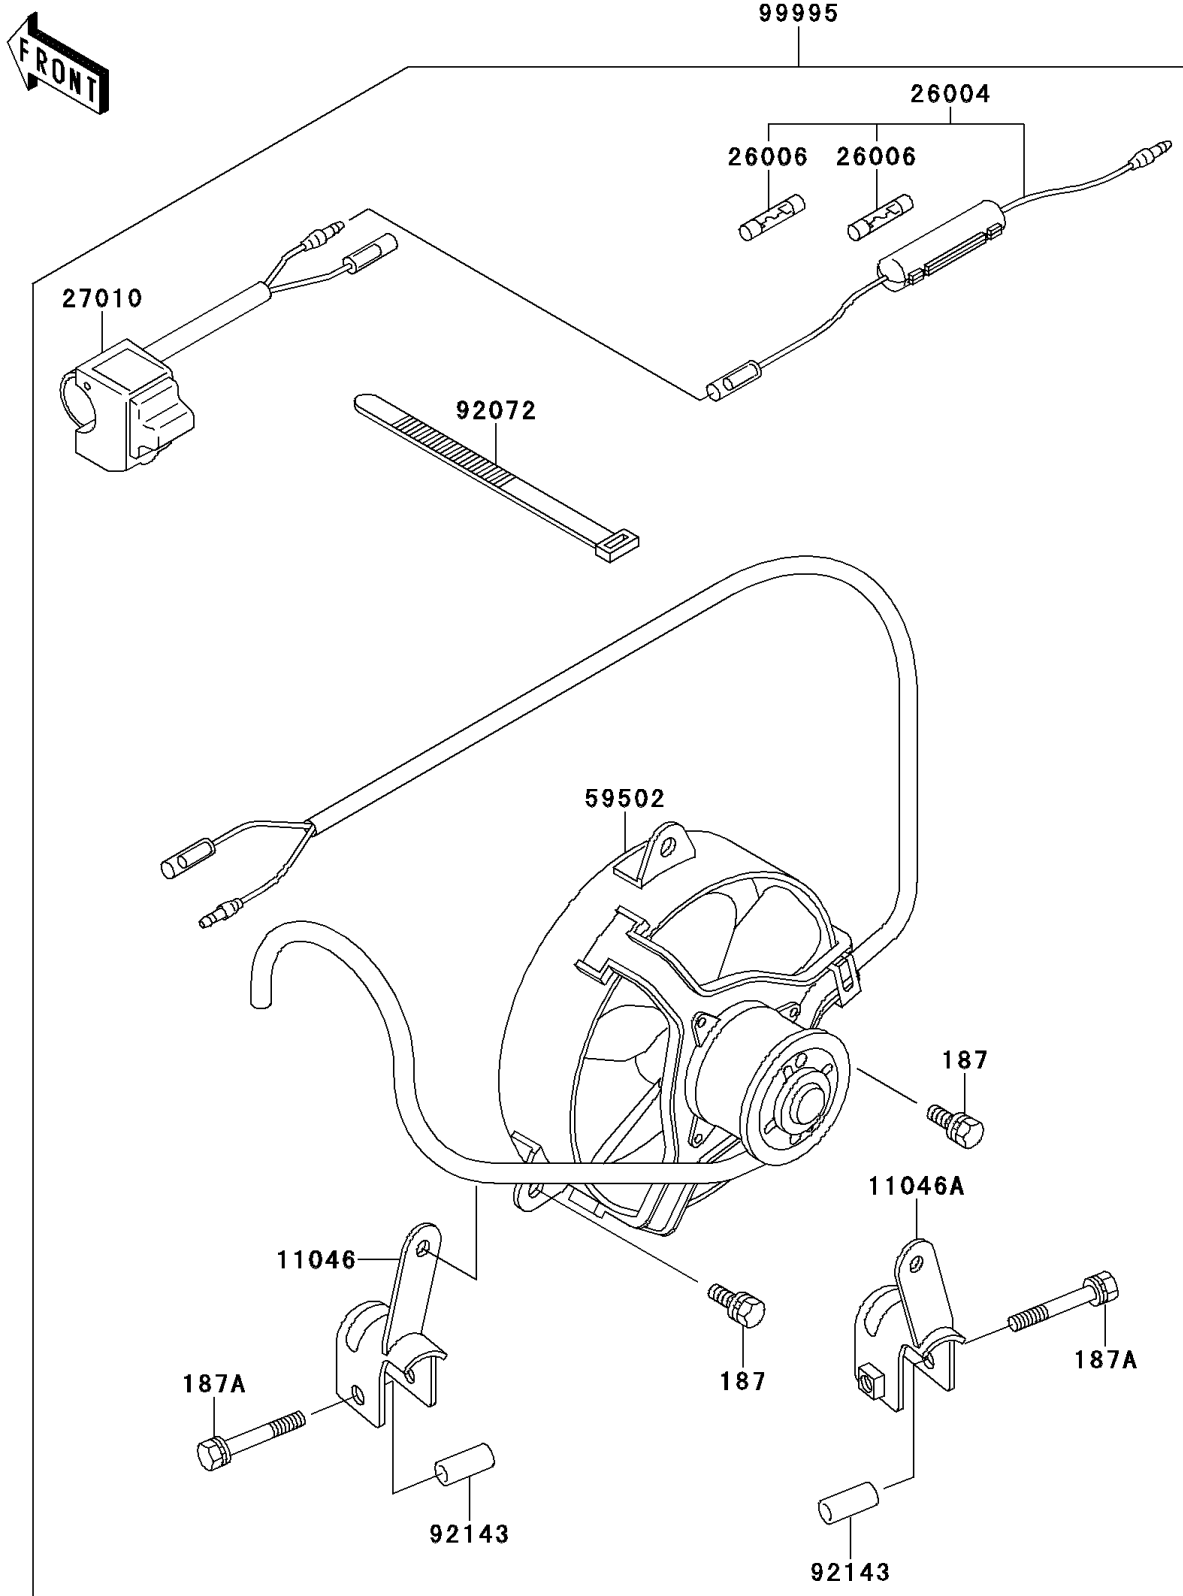

1997 Bayou 300 PARTS DIAGRAM

Optional Parts(CN)(Cooling Fan)

F2890A

1997 Bayou 300 PARTS LIST

Optional Parts(CN)(Cooling Fan)

ITEM NAME	PART NUMBER	QUANTITY
BOLT-UPSET-WSP (Ref # 187)	187J0616	3
BOLT-UPSET-WSP (Ref # 187A)	187J0640	2
BRACKET,FAN,LH (Ref # 11046)	11046-1242	1
BRACKET,FAN,RH (Ref # 11046A)	11046-1243	1
FUSE-ASSY (Ref # 26004)	26004-1077	1
FUSE,10A,L=30 (Ref # 26006)	26006-1002	2
SWITCH,FAN (Ref # 27010)	27010-1250	1
FAN-ASSY,COOLING (Ref # 59502)	59502-1078	1
BAND,L=149 (Ref # 92072)	92072-031	1
COLLAR,6.8X10X21.7 (Ref # 92143)	92143-1225	2
KIT.,COOLING FAN (Ref # 99995)	99995-1012	1