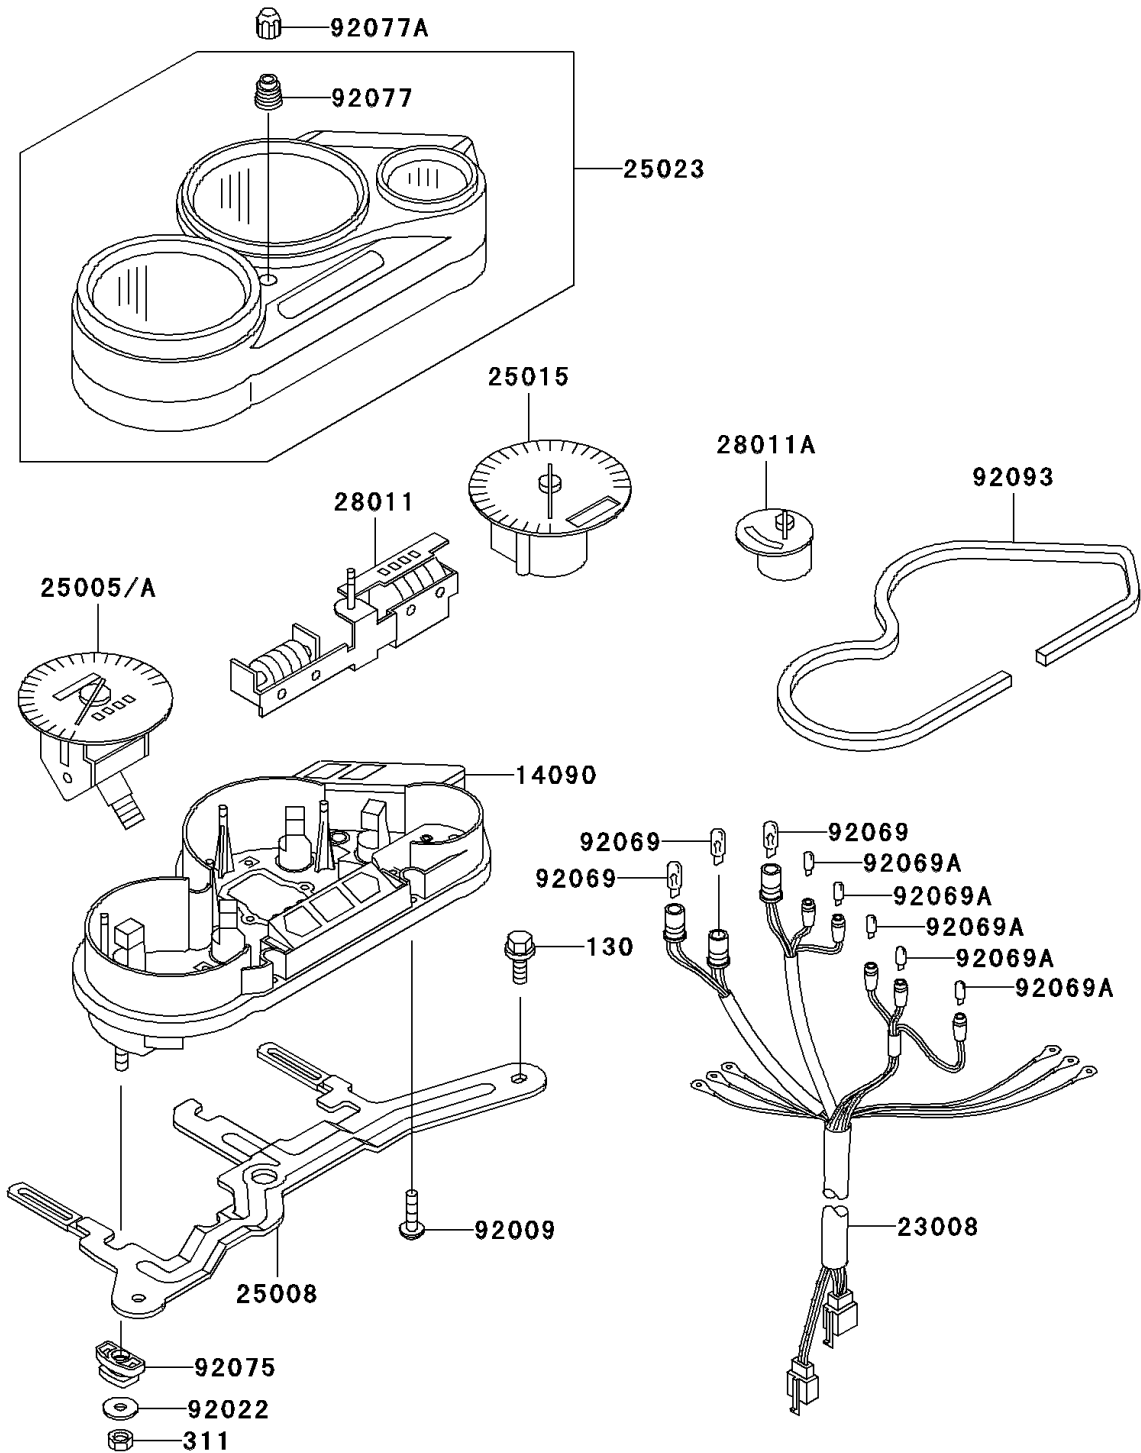

# 2006 Ninja® 500R PARTS DIAGRAM

Meter(s)

F2530

## 2006 Ninja® 500R PARTS LIST

Meter(s)

ITEM NAME	PART NUMBER	QUANTITY
BOLT-FLANGED,6X12 (Ref # 130)	130AB0612	2
NUT-HEX (Ref # 311)	311AA0500	3
COVER,METER HOUSING (Ref # 14090)	14090-1869	1
SOCKET-ASSY,METER (Ref # 23008)	23008-1431	1
BRACKET-METER (Ref # 25008)	25008-1160	1
TACHOMETER,X1000R/MIN (Ref # 25015)	25015-1327	1
COVER-METER CASE,UPP (Ref # 25023)	25023-1167	1
METER,TRIP (Ref # 28011)	28011-1118	1
METER,TEMP (Ref # 28011A)	28011-1144	1
SCREW,TAPPING,4X16 (Ref # 92009)	92009-1163	5
WASHER,5.2X16X1.2 (Ref # 92022)	92022-263	3
BULB,12V 1.7W,T10 (Ref # 92069)	92069-1059	3
BULB,12V 3W,T6.5 (Ref # 92069A)	92069-1068	5
DAMPER,METER BRACKET (Ref # 92075)	92075-1495	3
KNOB,TRIP RESET (Ref # 92077)	92077-1087	1
KNOB,TRIP RESET (Ref # 92077A)	92077-1094	1
SEAL (Ref # 92093)	92093-1373	1
SPEEDOMETER,KPH (Ref # 25005)	25005-1706	1
SPEEDOMETER,MPH (Ref # 25005A)	25005-1729	1