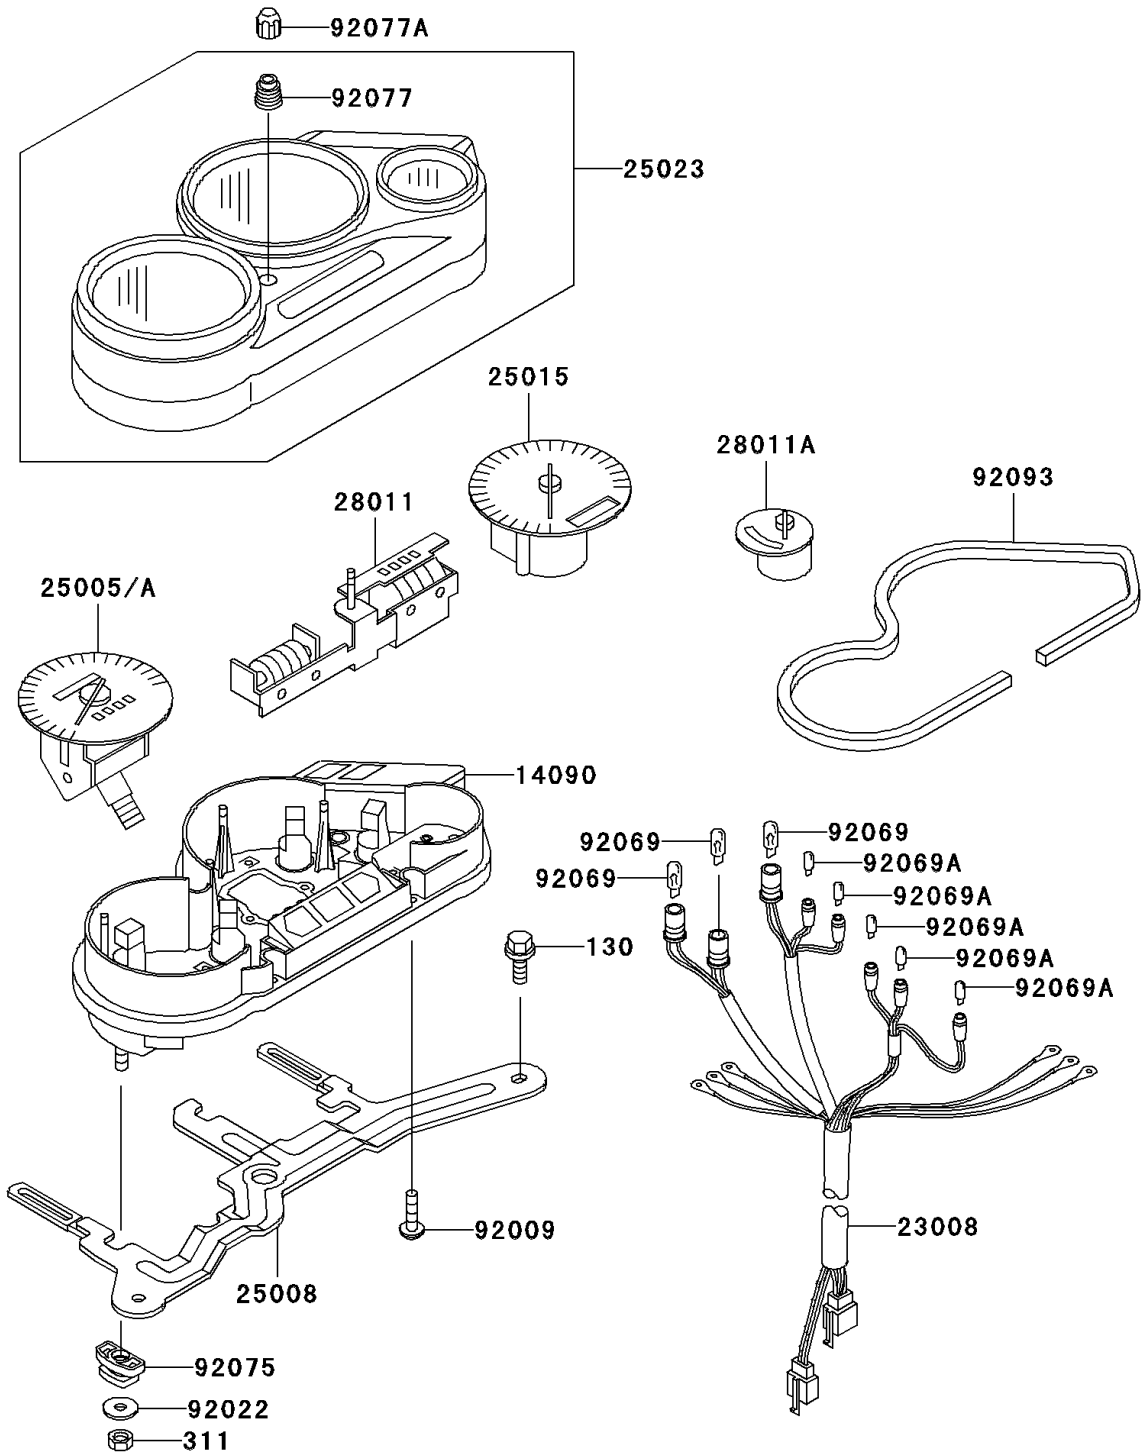

# 2007 Ninja® 500R PARTS DIAGRAM

Meter(s)

F2530

## 2007 Ninja® 500R PARTS LIST

Meter(s)

ITEM NAME	PART NUMBER	QUANTITY
BOLT-FLANGED,6X12 (Ref # 130)	130AB0612	2
NUT-HEX (Ref # 311)	311AA0500	3
COVER,METER HOUSING (Ref # 14090)	14090-1869	1
SOCKET-ASSY,METER (Ref # 23008)	23008-1431	1
BRACKET-METER (Ref # 25008)	25008-1160	1
TACHOMETER,X1000R/MIN (Ref # 25015)	25015-1327	1
COVER-METER CASE,UPP (Ref # 25023)	25023-1167	1
METER,TRIP (Ref # 28011)	28011-1118	1
METER,TEMP (Ref # 28011A)	28011-1144	1
SCREW,TAPPING,4X16 (Ref # 92009)	92009-1163	5
WASHER,5.2X16X1.2 (Ref # 92022)	92022-263	3
BULB,12V 1.7W,T10 (Ref # 92069)	92069-1059	3
BULB,12V 3W,T6.5 (Ref # 92069A)	92069-1068	5
DAMPER,METER BRACKET (Ref # 92075)	92075-1495	3
KNOB,TRIP RESET (Ref # 92077)	92077-1087	1
KNOB,TRIP RESET (Ref # 92077A)	92077-1094	1
SEAL (Ref # 92093)	92093-1373	1
SPEEDOMETER,KPH (Ref # 25005)	25005-1706	1
SPEEDOMETER,MPH (Ref # 25005A)	25005-1729	1