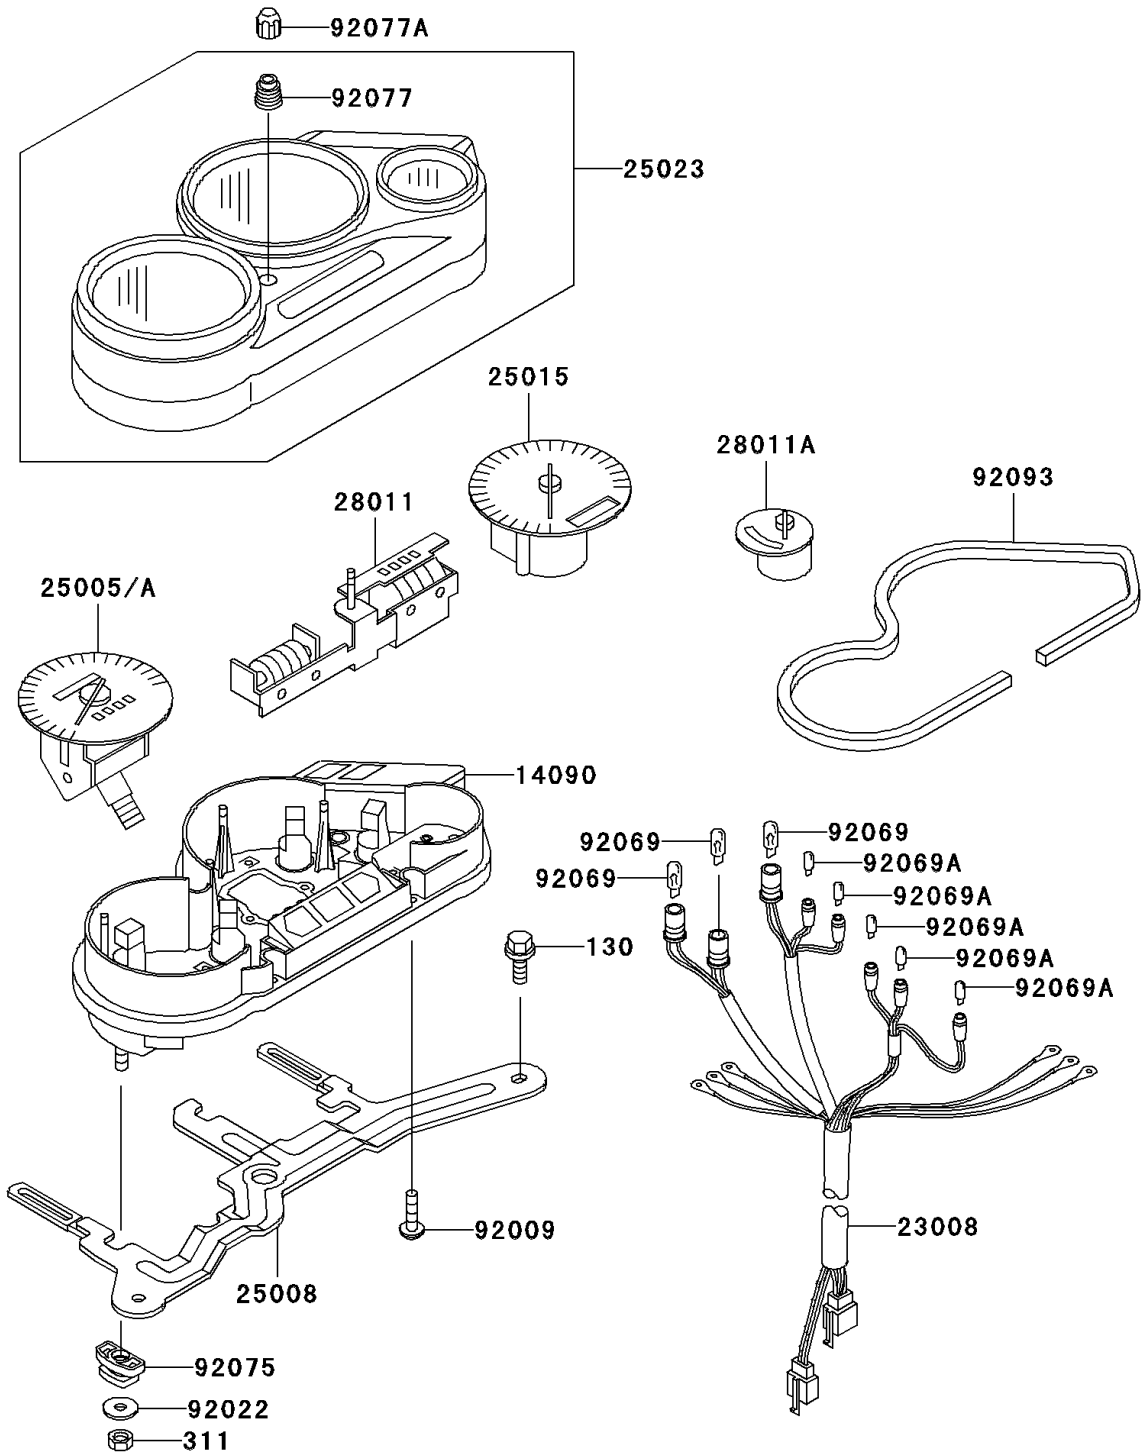

# 2009 Ninja® 500R PARTS DIAGRAM

Meter(s)

F2530

## 2009 Ninja® 500R PARTS LIST

Meter(s)

ITEM NAME	PART NUMBER	QUANTITY
BOLT-FLANGED,6X12 (Ref # 130)	130AB0612	2
NUT-HEX (Ref # 311)	311AA0500	3
COVER,METER HOUSING (Ref # 14090)	14090-1869	1
SOCKET-ASSY,METER (Ref # 23008)	23008-1431	1
BRACKET-METER (Ref # 25008)	25008-1160	1
TACHOMETER,X1000R/MIN (Ref # 25015)	25015-1327	1
COVER-METER CASE,UPP (Ref # 25023)	25023-1167	1
METER,TRIP (Ref # 28011)	28011-1118	1
METER,TEMP (Ref # 28011A)	28011-1144	1
SCREW,TAPPING,4X16 (Ref # 92009)	92009-1163	5
WASHER,5.2X16X1.2 (Ref # 92022)	92022-263	3
BULB,12V 1.7W,T10 (Ref # 92069)	92069-1059	3
BULB,12V 3W,T6.5 (Ref # 92069A)	92069-1068	5
DAMPER,METER BRACKET (Ref # 92075)	92075-1495	3
KNOB,TRIP RESET (Ref # 92077)	92077-1087	1
KNOB,TRIP RESET (Ref # 92077A)	92077-1094	1
SEAL (Ref # 92093)	92093-1373	1
SPEEDOMETER,KPH (Ref # 25005)	25005-1706	1
SPEEDOMETER,MPH (Ref # 25005A)	25005-1729	1