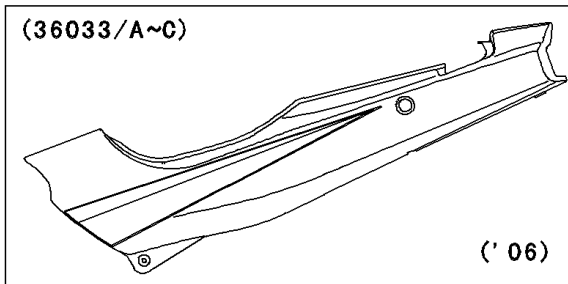

2006 Ninja® 500R PARTS DIAGRAM

Side Covers/Chain Cover

F2610

(36033/A)	Green
(36033B/C)	C. F. Red

(36033D/F)	Yellow
(36033E/G)	Titanium
(36033H/I)	Black
(36033J/K)	P. Red
(36033L/M)	Black
(36033N/O)	Blue

WD

WD

2006 Ninja® 500R PARTS LIST

Side Covers/Chain Cover

ITEM NAME	PART NUMBER	QUANTITY
CASE-CHAIN (Ref # 36014)	36014-1164	1
COVER-SIDE,LH,L.GREEN (Ref # 36033)	36033-5063-777	1
COVER-SIDE,RH,L.GREEN (Ref # 36033A)	36033-5064-777	1
COVER-SIDE,LH,C.F.RED (Ref # 36033B)	36033-5065-816	1
COVER-SIDE,RH,C.F.RED (Ref # 36033C)	36033-5066-816	1
SCREW,5X16,BLACK (Ref # 92009)	92009-1654	2
NUT,5MM (Ref # 92015)	92015-1710	2
WASHER,NYLON,5.3X11.5X1.5 (Ref # 92022)	92022-1521	2
WASHER,6.5X16X1.0 (Ref # 92022A)	92022-1654	2
GROMMET (Ref # 92071)	92071-056	2
DAMPER (Ref # 92160)	92160-1162	2
DAMPER (Ref # 92160A)	92160-1555	2
SCREW,6X14 (Ref # 92172)	92172-0004	2
SCREW,6X10 (Ref # 92172A)	92172-0005	2