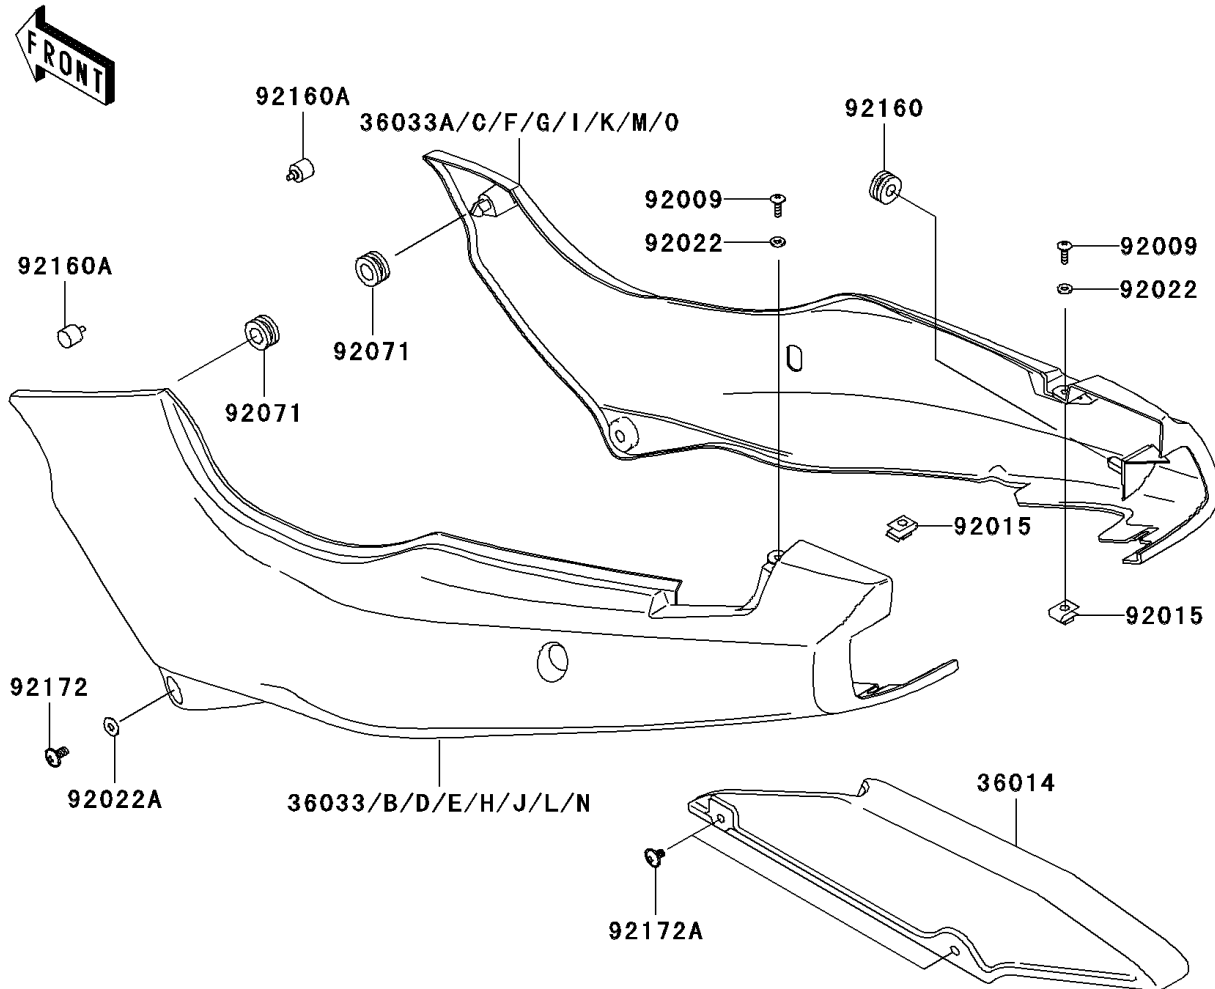

2006 Ninja® 500R PARTS DIAGRAM

Side Covers/Chain Cover

F2610

(36033/A)	Green
(36033B/C)	C. F. Red

(36033D/F)	Yellow
(36033E/G)	Titanium
(36033H/I)	Black
(36033J/K)	P. Red
(36033L/M)	Black
(36033N/O)	Blue

WD

WD

2006 Ninja® 500R PARTS LIST

Side Covers/Chain Cover

ITEM NAME	PART NUMBER	QUANTITY
CASE-CHAIN (Ref # 36014)	36014-1164	1
COVER-SIDE,LH,L.GREEN (Ref # 36033)	36033-5063-777	1
COVER-SIDE,RH,L.GREEN (Ref # 36033A)	36033-5064-777	1
COVER-SIDE,LH,C.F.RED (Ref # 36033B)	36033-5065-816	1
COVER-SIDE,RH,C.F.RED (Ref # 36033C)	36033-5066-816	1
SCREW,5X16,BLACK (Ref # 92009)	92009-1654	2
NUT,5MM (Ref # 92015)	92015-1710	2
WASHER,NYLON,5.3X11.5X1.5 (Ref # 92022)	92022-1521	2
WASHER,6.5X16X1.0 (Ref # 92022A)	92022-1654	2
GROMMET (Ref # 92071)	92071-056	2
DAMPER (Ref # 92160)	92160-1162	2
DAMPER (Ref # 92160A)	92160-1555	2
SCREW,6X14 (Ref # 92172)	92172-0004	2
SCREW,6X10 (Ref # 92172A)	92172-0005	2