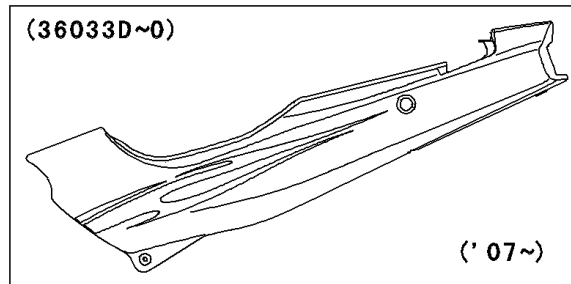

2006 Ninja® 500R PARTS DIAGRAM

Side Covers/Chain Cover

F2610

(36033/A)	Green
(36033B/C)	C. F. Red

(36033D/F)	Yellow
(36033E/G)	Titanium
(36033H/I)	Black
(36033J/K)	P. Red
(36033L/M)	Black
(36033N/O)	Blue

WD

WD

2006 Ninja® 500R PARTS LIST

Side Covers/Chain Cover

ITEM NAME	PART NUMBER	QUANTITY
CASE-CHAIN (Ref # 36014)	36014-1164	1
COVER-SIDE,LH,L.GREEN (Ref # 36033)	36033-5063-777	1
COVER-SIDE,RH,L.GREEN (Ref # 36033A)	36033-5064-777	1
COVER-SIDE,LH,C.F.RED (Ref # 36033B)	36033-5065-816	1
COVER-SIDE,RH,C.F.RED (Ref # 36033C)	36033-5066-816	1
SCREW,5X16,BLACK (Ref # 92009)	92009-1654	2
NUT,5MM (Ref # 92015)	92015-1710	2
WASHER,NYLON,5.3X11.5X1.5 (Ref # 92022)	92022-1521	2
WASHER,6.5X16X1.0 (Ref # 92022A)	92022-1654	2
GROMMET (Ref # 92071)	92071-056	2
DAMPER (Ref # 92160)	92160-1162	2
DAMPER (Ref # 92160A)	92160-1555	2
SCREW,6X14 (Ref # 92172)	92172-0004	2
SCREW,6X10 (Ref # 92172A)	92172-0005	2