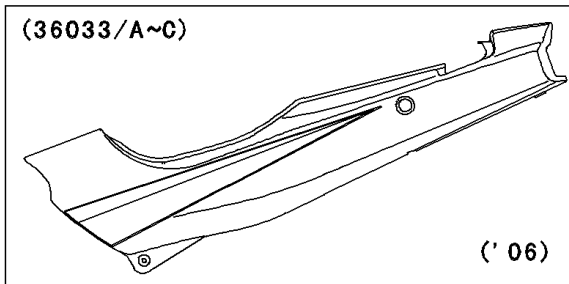

2007 Ninja® 500R PARTS DIAGRAM

Side Covers/Chain Cover

F2610

(36033/A)	Green
(36033B/C)	C. F. Red

(36033D/F)	Yellow
(36033E/G)	Titanium
(36033H/I)	Black
(36033J/K)	P. Red
(36033L/M)	Black
(36033N/O)	Blue

WD

WD

2007 Ninja® 500R PARTS LIST

Side Covers/Chain Cover

ITEM NAME	PART NUMBER	QUANTITY
CASE-CHAIN (Ref # 36014)	36014-1164	1
COVER-SIDE,LH,P.S.YELLOW (Ref # 36033D)	36033-5223-10A	1
COVER-SIDE,LH,M.TITANIUM (Ref # 36033E)	36033-5223-740	1
COVER-SIDE,RH,P.S.YELLOW (Ref # 36033F)	36033-5224-10A	1
COVER-SIDE,RH,M.TITANIUM (Ref # 36033G)	36033-5224-740	1
SCREW,5X16,BLACK (Ref # 92009)	92009-1654	2
NUT,5MM (Ref # 92015)	92015-1710	2
WASHER,NYLON,5.3X11.5X1.5 (Ref # 92022)	92022-1521	2
WASHER,6.5X16X1.0 (Ref # 92022A)	92022-1654	2
GROMMET (Ref # 92071)	92071-056	2
DAMPER (Ref # 92160)	92160-1162	2
DAMPER (Ref # 92160A)	92160-1555	2
SCREW,6X14 (Ref # 92172)	92172-0004	2
SCREW,6X10 (Ref # 92172A)	92172-0005	2