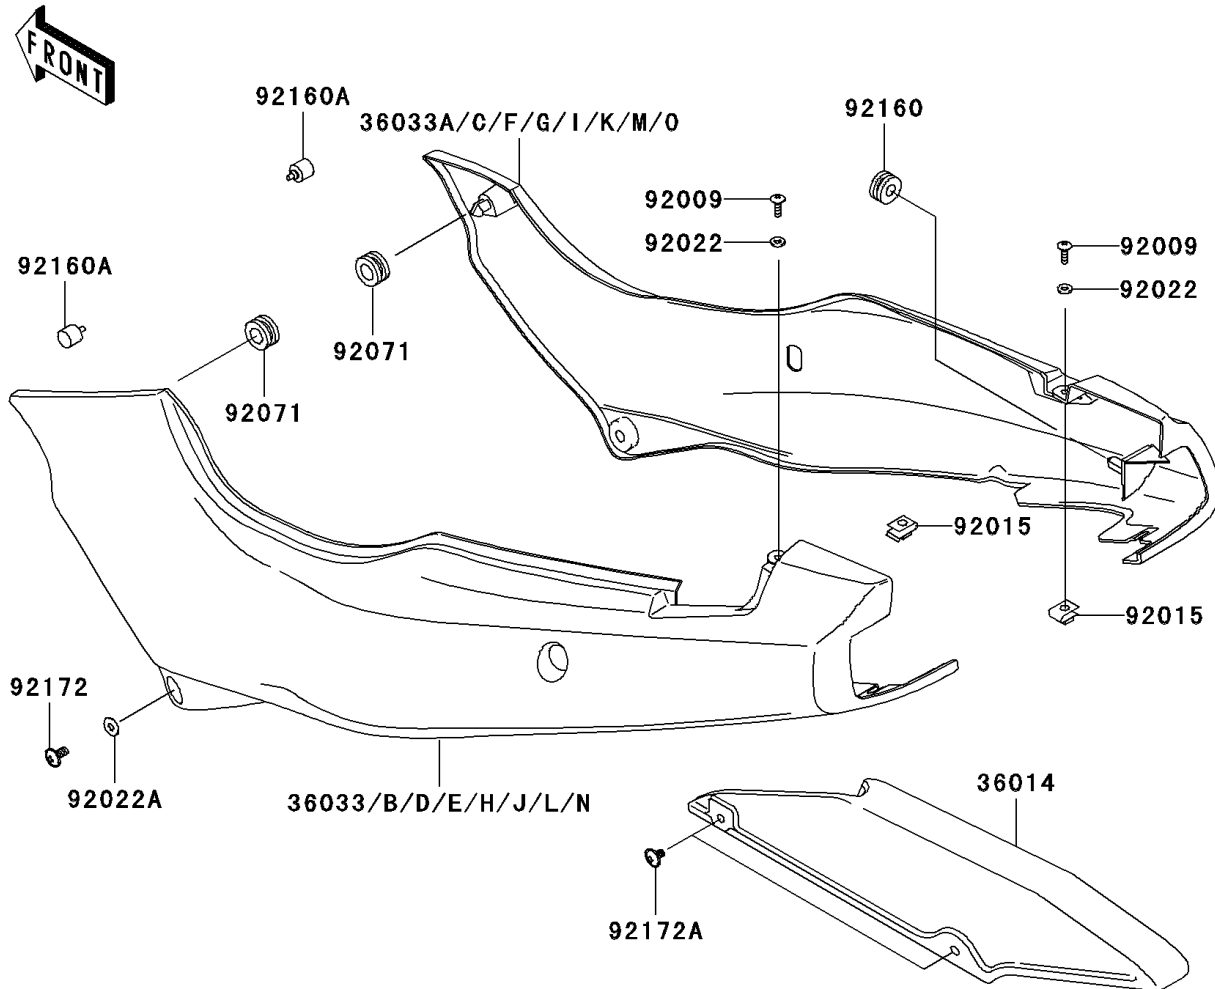

2007 Ninja® 500R PARTS DIAGRAM

Side Covers/Chain Cover

F2610

(36033/A)	Green
(36033B/C)	C. F. Red

(36033D/F)	Yellow
(36033E/G)	Titanium
(36033H/I)	Black
(36033J/K)	P. Red
(36033L/M)	Black
(36033N/O)	Blue

WD

WD

2007 Ninja® 500R PARTS LIST

Side Covers/Chain Cover

ITEM NAME	PART NUMBER	QUANTITY
CASE-CHAIN (Ref # 36014)	36014-1164	1
COVER-SIDE,LH,P.S.YELLOW (Ref # 36033D)	36033-5223-10A	1
COVER-SIDE,LH,M.TITANIUM (Ref # 36033E)	36033-5223-740	1
COVER-SIDE,RH,P.S.YELLOW (Ref # 36033F)	36033-5224-10A	1
COVER-SIDE,RH,M.TITANIUM (Ref # 36033G)	36033-5224-740	1
SCREW,5X16,BLACK (Ref # 92009)	92009-1654	2
NUT,5MM (Ref # 92015)	92015-1710	2
WASHER,NYLON,5.3X11.5X1.5 (Ref # 92022)	92022-1521	2
WASHER,6.5X16X1.0 (Ref # 92022A)	92022-1654	2
GROMMET (Ref # 92071)	92071-056	2
DAMPER (Ref # 92160)	92160-1162	2
DAMPER (Ref # 92160A)	92160-1555	2
SCREW,6X14 (Ref # 92172)	92172-0004	2
SCREW,6X10 (Ref # 92172A)	92172-0005	2