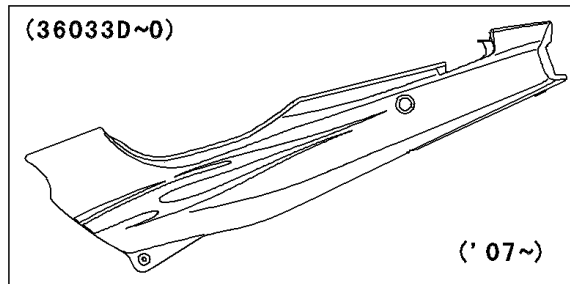

2007 Ninja® 500R PARTS DIAGRAM

Side Covers/Chain Cover

F2610

(36033/A)	Green
(36033B/C)	C. F. Red

(36033D/F)	Yellow
(36033E/G)	Titanium
(36033H/I)	Black
(36033J/K)	P. Red
(36033L/M)	Black
(36033N/O)	Blue

WD

WD

2007 Ninja® 500R PARTS LIST

Side Covers/Chain Cover

ITEM NAME	PART NUMBER	QUANTITY
CASE-CHAIN (Ref # 36014)	36014-1164	1
COVER-SIDE,LH,P.S.YELLOW (Ref # 36033D)	36033-5223-10A	1
COVER-SIDE,LH,M.TITANIUM (Ref # 36033E)	36033-5223-740	1
COVER-SIDE,RH,P.S.YELLOW (Ref # 36033F)	36033-5224-10A	1
COVER-SIDE,RH,M.TITANIUM (Ref # 36033G)	36033-5224-740	1
SCREW,5X16,BLACK (Ref # 92009)	92009-1654	2
NUT,5MM (Ref # 92015)	92015-1710	2
WASHER,NYLON,5.3X11.5X1.5 (Ref # 92022)	92022-1521	2
WASHER,6.5X16X1.0 (Ref # 92022A)	92022-1654	2
GROMMET (Ref # 92071)	92071-056	2
DAMPER (Ref # 92160)	92160-1162	2
DAMPER (Ref # 92160A)	92160-1555	2
SCREW,6X14 (Ref # 92172)	92172-0004	2
SCREW,6X10 (Ref # 92172A)	92172-0005	2