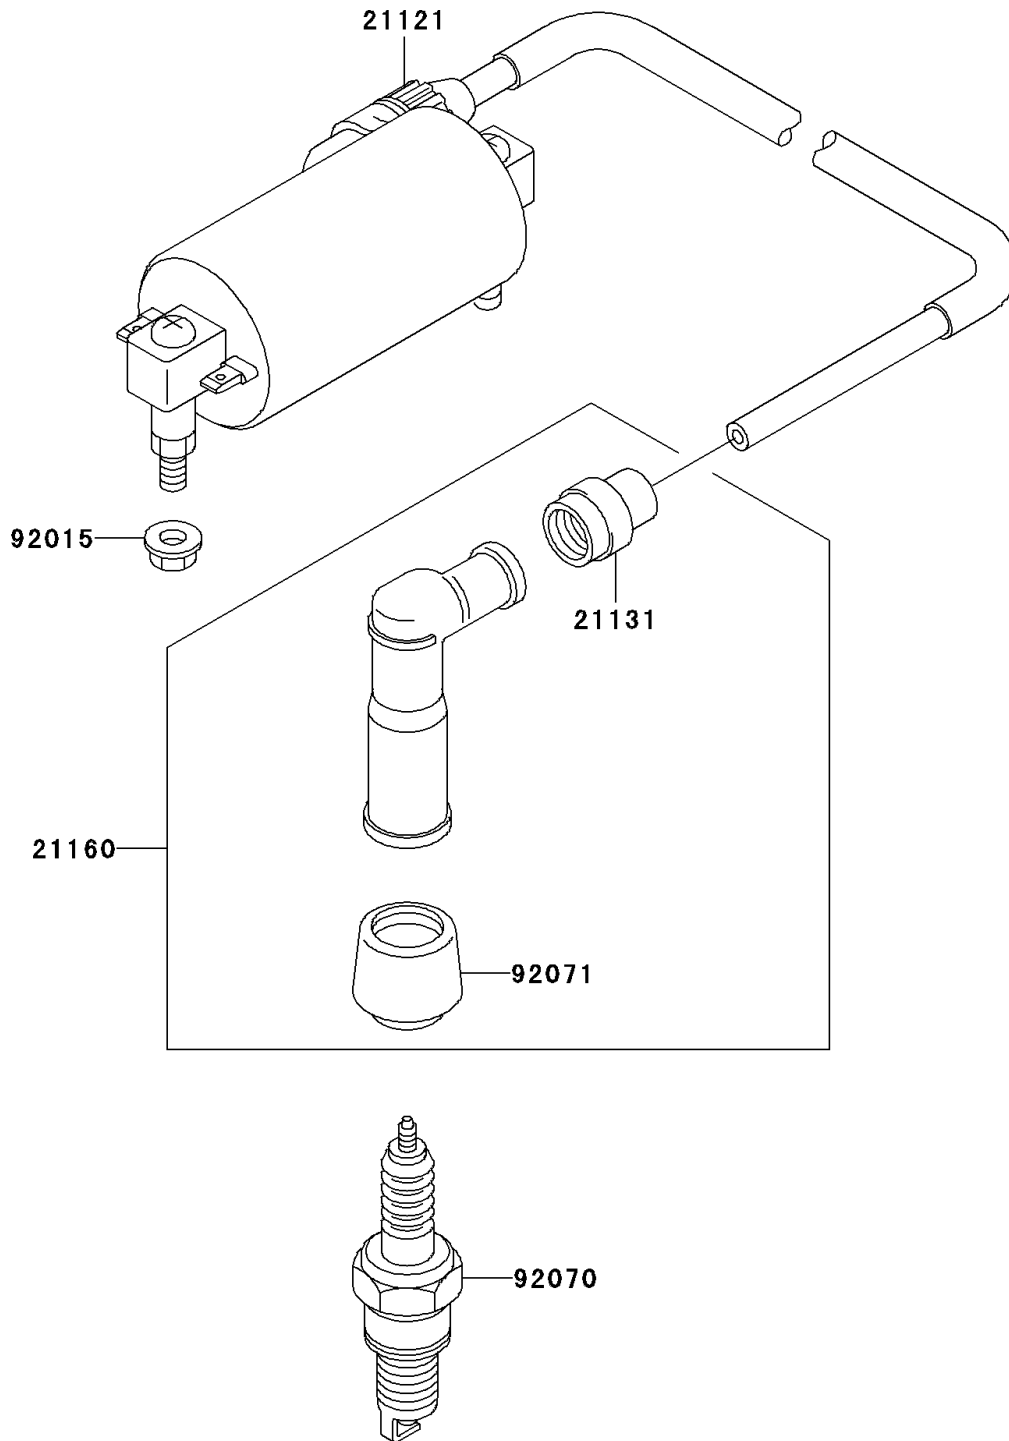

2003 Bayou 300 PARTS DIAGRAM

Ignition System

E1830

2003 Bayou 300 PARTS LIST

Ignition System

ITEM NAME	PART NUMBER	QUANTITY
COIL-IGNITION (Ref # 21121)	21121-1049	1
GROMMET,HIGH TENSION (Ref # 21131)	21131-005	1
CAP-ASSY-PLUG (Ref # 21160)	21160-1089	1
NUT,CAP,6M/M (Ref # 92015)	92015-1153	2
PLUG-SPARK,DR8EA(NGK) (Ref # 92070)	92070-1199	1
GROMMET,PLUG CAP (Ref # 92071)	92071-1184	1