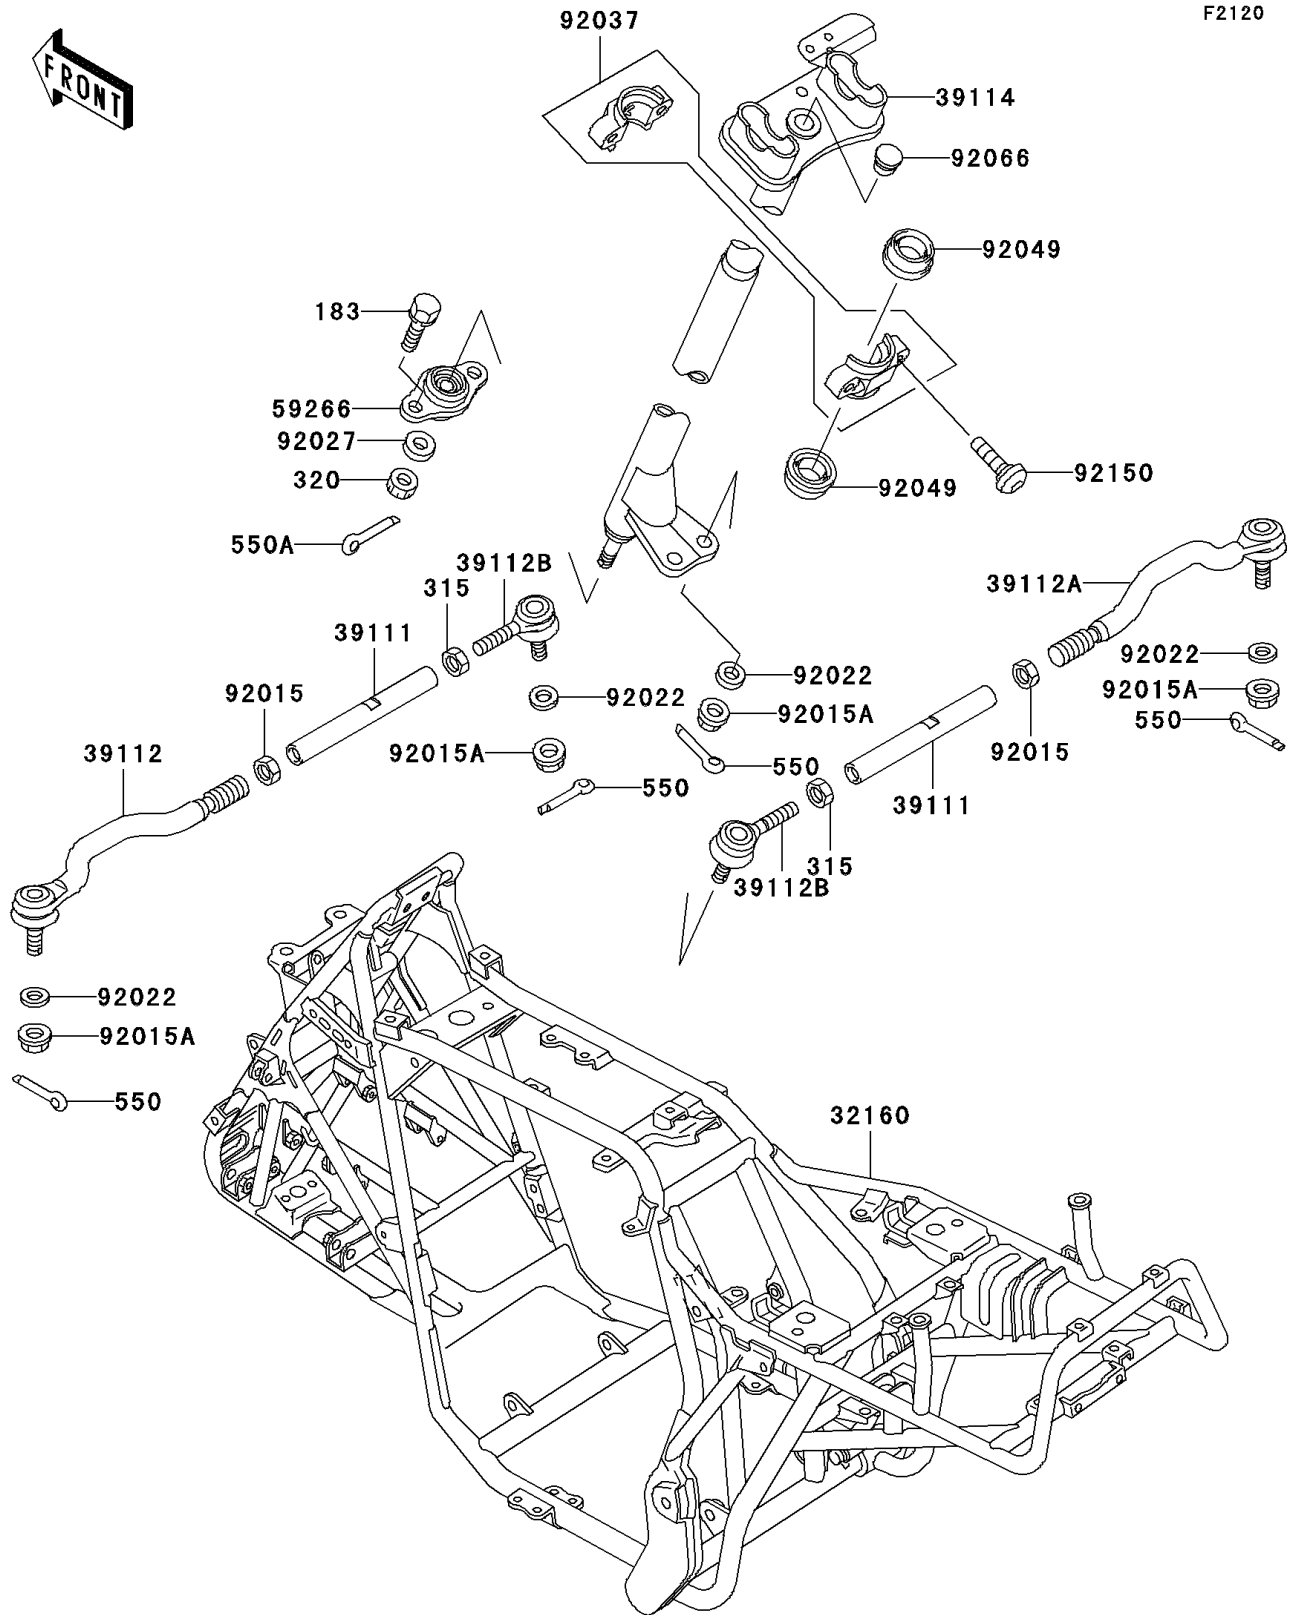

# 2002 Bayou 300 PARTS DIAGRAM

Frame

F2120

## 2002 Bayou 300 PARTS LIST

### Frame

ITEM NAME	PART NUMBER	QUANTITY
BOLT-UPSET-WS-SMALL (Ref # 183)	183G0822	2
NUT-HEX-FINE (Ref # 315)	315C1200	2
NUT-CASTLE (Ref # 320)	320H1000	1
PIN-COTTER,2.0X15 (Ref # 550)	550D2015	4
PIN-COTTER,2.5X18 (Ref # 550A)	550D2518	1
FRAME-COMP (Ref # 32160)	32160-1222	1
ROD-TIE (Ref # 39111)	39111-1079	2
RODEND-TIE (Ref # 39112)	39112-1055	1
RODEND-TIE (Ref # 39112A)	39112-1056	1
RODEND-TIE (Ref # 39112B)	39112-1057	2
SHAFT-COMP-STRG (Ref # 39114)	39114-1066	1
JOINT-BALL (Ref # 59266)	59266-1066	1
NUT,12MM,LEFT SCREW (Ref # 92015)	92015-1532	2
NUT,LOCK,FLANGED,10MM (Ref # 92015A)	92015-1717	4
WASHER,10.5X20X1 (Ref # 92022)	92022-239	4
COLLAR,10X21.3X7 (Ref # 92027)	92027-1817	1
CLAMP,STEERING SHAFT (Ref # 92037)	92037-1975	1
SEAL-OIL,SR7 25 34 7.8 NS (Ref # 92049)	92049-1278	2
PLUG (Ref # 92066)	92066-1220	1
BOLT (Ref # 92150)	92150-1058	2