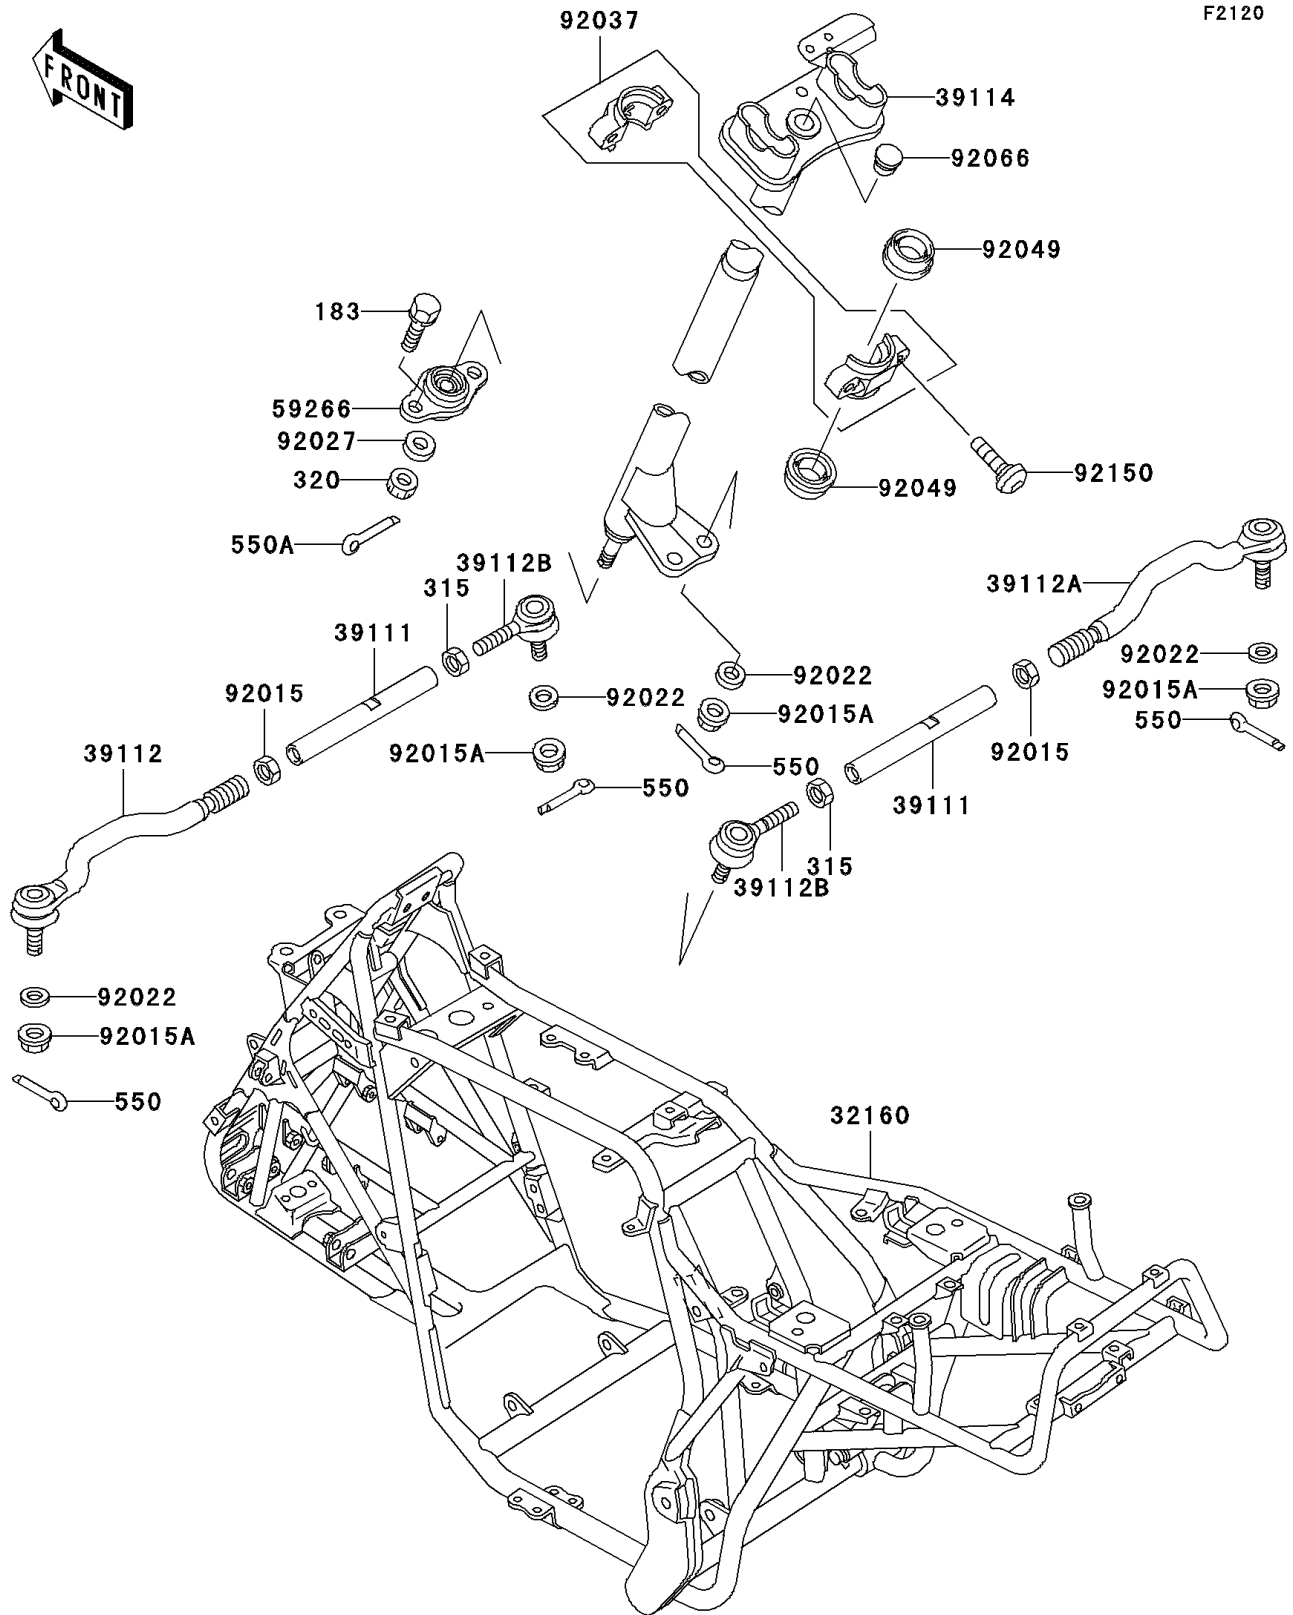

# 2003 Bayou 300 PARTS DIAGRAM

Frame

F2120

## 2003 Bayou 300 PARTS LIST

### Frame

ITEM NAME	PART NUMBER	QUANTITY
BOLT-UPSET-WS-SMALL (Ref # 183)	183G0822	2
NUT-HEX-FINE (Ref # 315)	315C1200	2
NUT-CASTLE (Ref # 320)	320H1000	1
PIN-COTTER,2.0X15 (Ref # 550)	550D2015	4
PIN-COTTER,2.5X18 (Ref # 550A)	550D2518	1
FRAME-COMP (Ref # 32160)	32160-1222	1
ROD-TIE (Ref # 39111)	39111-1079	2
RODEND-TIE (Ref # 39112)	39112-1055	1
RODEND-TIE (Ref # 39112A)	39112-1056	1
RODEND-TIE (Ref # 39112B)	39112-1057	2
SHAFT-COMP-STRG (Ref # 39114)	39114-1066	1
JOINT-BALL (Ref # 59266)	59266-1066	1
NUT,12MM,LEFT SCREW (Ref # 92015)	92015-1532	2
NUT,LOCK,FLANGED,10MM (Ref # 92015A)	92015-1717	4
WASHER,10.5X20X1 (Ref # 92022)	92022-239	4
COLLAR,10X21.3X7 (Ref # 92027)	92027-1817	1
CLAMP,STEERING SHAFT (Ref # 92037)	92037-1975	1
SEAL-OIL,SR7 25 34 7.8 NS (Ref # 92049)	92049-1278	2
PLUG (Ref # 92066)	92066-1220	1
BOLT (Ref # 92150)	92150-1058	2