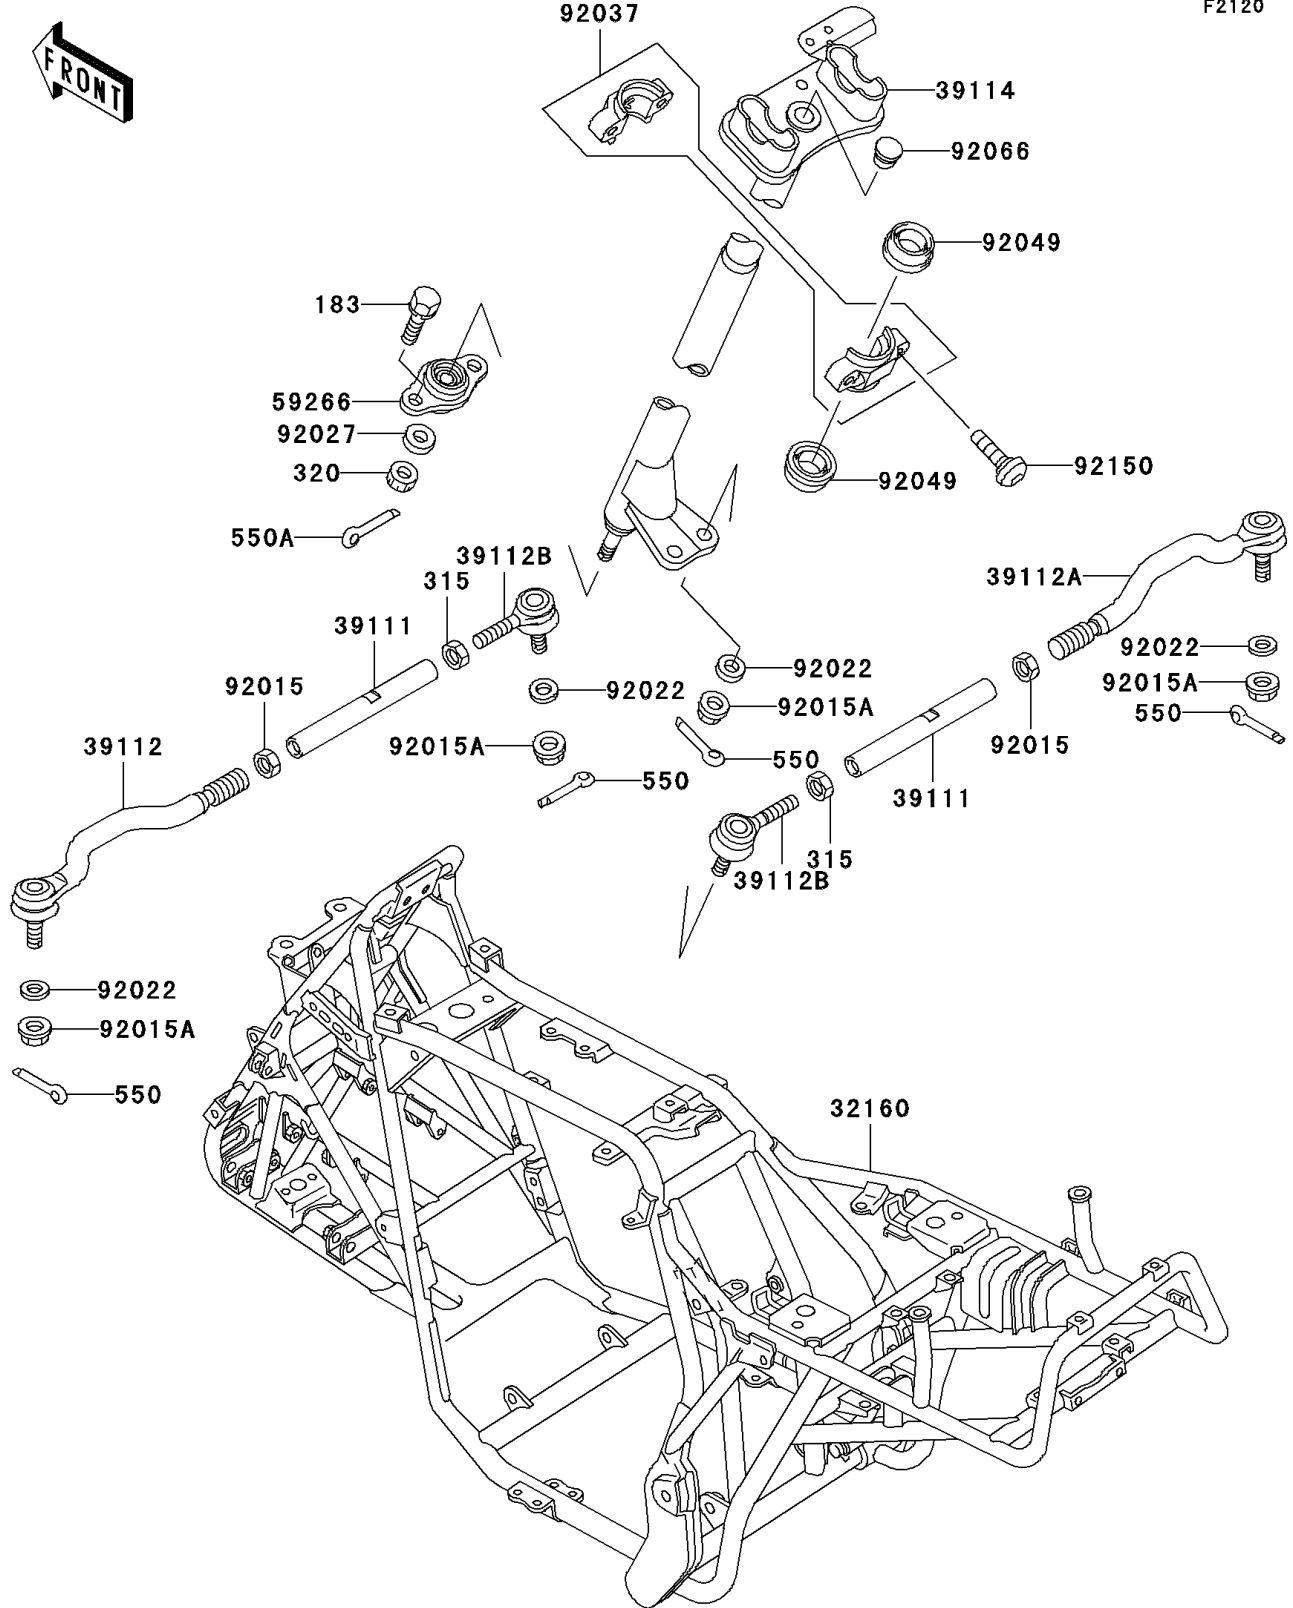

2004 Bayou 300 PARTS DIAGRAM

Frame

F2120

2004 Bayou 300 PARTS LIST

Frame

ITEM NAME	PART NUMBER	QUANTITY
BOLT-UPSET-WS-SMALL (Ref # 183)	183G0822	2
NUT-HEX-FINE (Ref # 315)	315C1200	2
NUT-CASTLE (Ref # 320)	320H1000	1
PIN-COTTER,2.0X15 (Ref # 550)	550D2015	4
PIN-COTTER,2.5X18 (Ref # 550A)	550D2518	1
FRAME-COMP (Ref # 32160)	32160-1222	1
ROD-TIE (Ref # 39111)	39111-1079	2
RODEND-TIE (Ref # 39112)	39112-1055	1
RODEND-TIE (Ref # 39112A)	39112-1056	1
RODEND-TIE (Ref # 39112B)	39112-1057	2
SHAFT-COMP-STRG (Ref # 39114)	39114-1066	1
JOINT-BALL (Ref # 59266)	59266-1066	1
NUT,12MM,LEFT SCREW (Ref # 92015)	92015-1532	2
NUT,LOCK,FLANGED,10MM (Ref # 92015A)	92015-1717	4
WASHER,10.5X20X1 (Ref # 92022)	92022-239	4
COLLAR,10X21.3X7 (Ref # 92027)	92027-1817	1
CLAMP,STEERING SHAFT (Ref # 92037)	92037-1975	1
SEAL-OIL,SR7 25 34 7.8 NS (Ref # 92049)	92049-1278	2
PLUG (Ref # 92066)	92066-1220	1
BOLT (Ref # 92150)	92150-1058	2