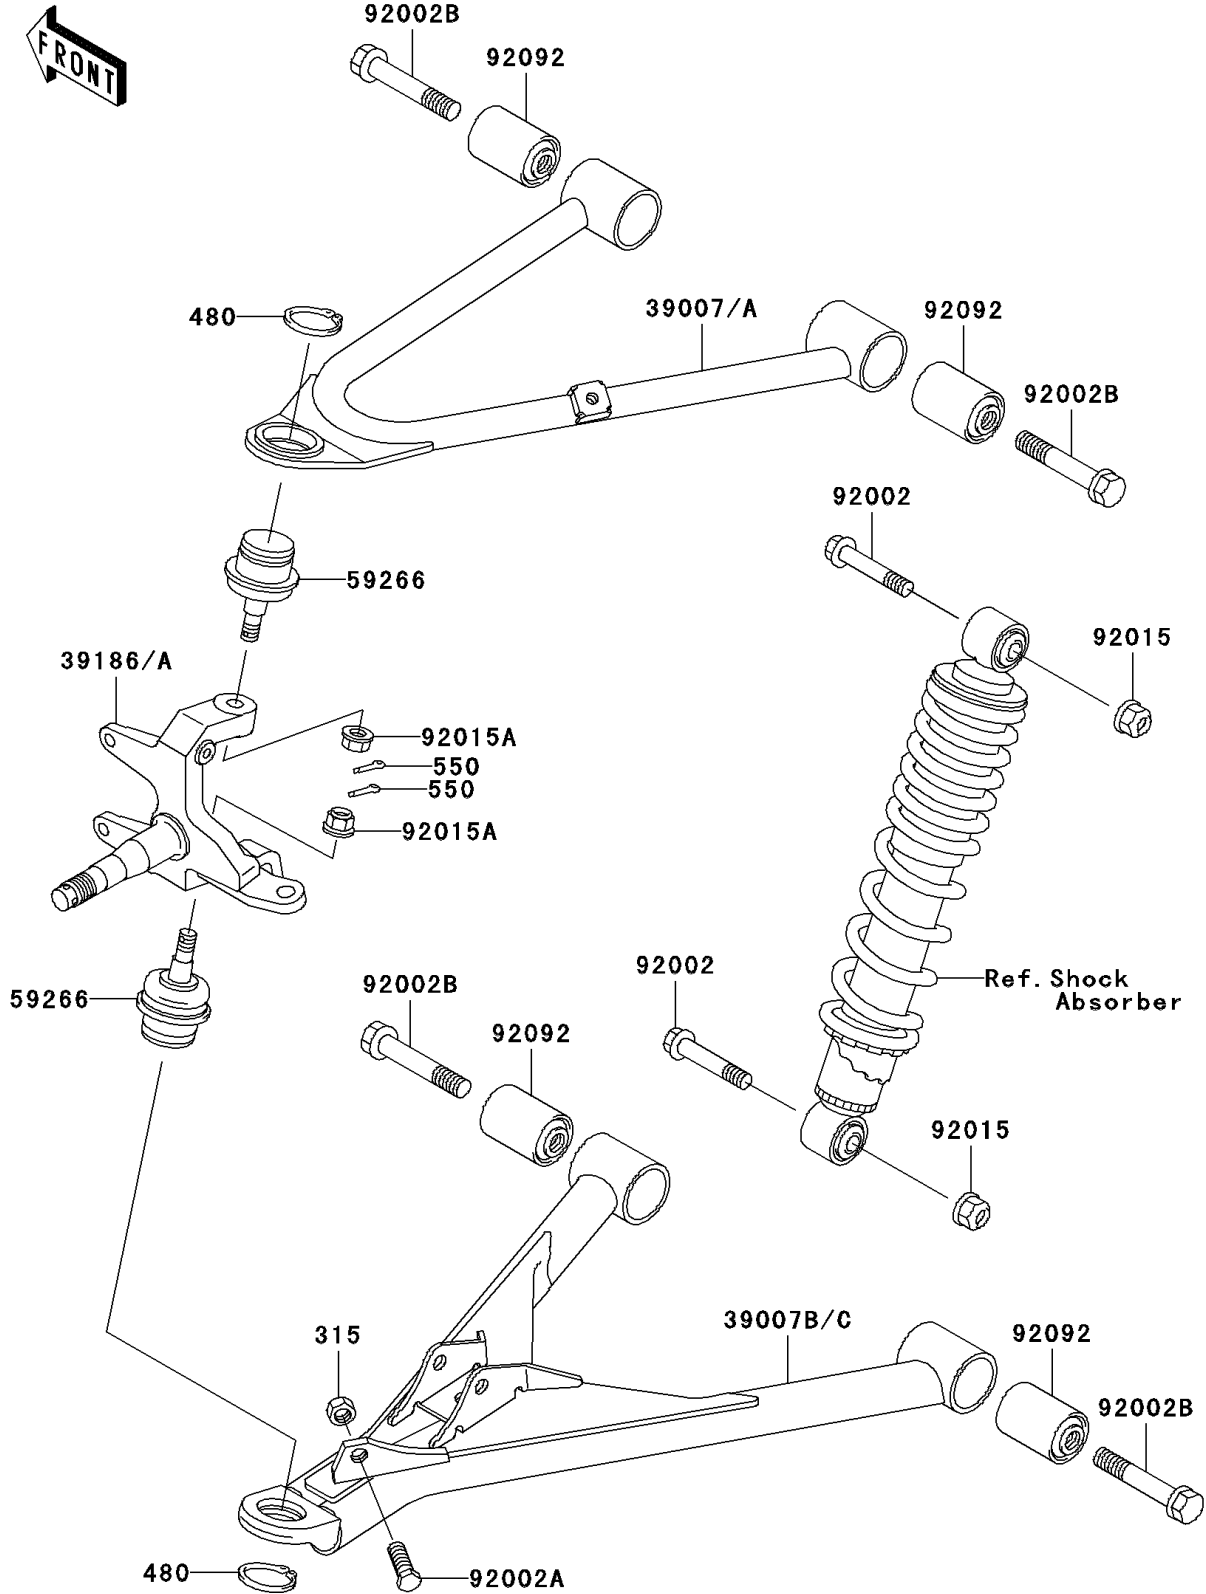

# 2003 Bayou 300 PARTS DIAGRAM

Front Suspension

F2152

## 2003 Bayou 300 PARTS LIST

### Front Suspension

ITEM NAME	PART NUMBER	QUANTITY
NUT-HEX-FINE (Ref # 315)	315J1000	2
CIRCLIP-TYPE-C,32MM (Ref # 480)	480J3200	4
PIN-COTTER,2.0X15 (Ref # 550)	550D2015	4
ARM-SUSP,FR,LH,UPP (Ref # 39007)	39007-1140	1
ARM-SUSP,FR,RH,UPP (Ref # 39007A)	39007-1141	1
ARM-SUSP,FR,LH,LWR (Ref # 39007B)	39007-1142	1
ARM-SUSP,FR,RH,LWR (Ref # 39007C)	39007-1143	1
KNUCKLE,LH (Ref # 39186)	39186-1083	1
KNUCKLE,RH (Ref # 39186A)	39186-1084	1
JOINT-BALL (Ref # 59266)	59266-1060	4
BOLT,FLANGED,10X53.5 (Ref # 92002)	92002-1529	4
BOLT,10X30 (Ref # 92002A)	92002-1559	2
BOLT,FLANGED,12X67 (Ref # 92002B)	92002-1861	8
NUT,LOCK,10MM (Ref # 92015)	92015-1597	4
NUT,LOCK,FLANGED,10MM (Ref # 92015A)	92015-1717	4
BUSHING-RUBBER (Ref # 92092)	92092-1065	8