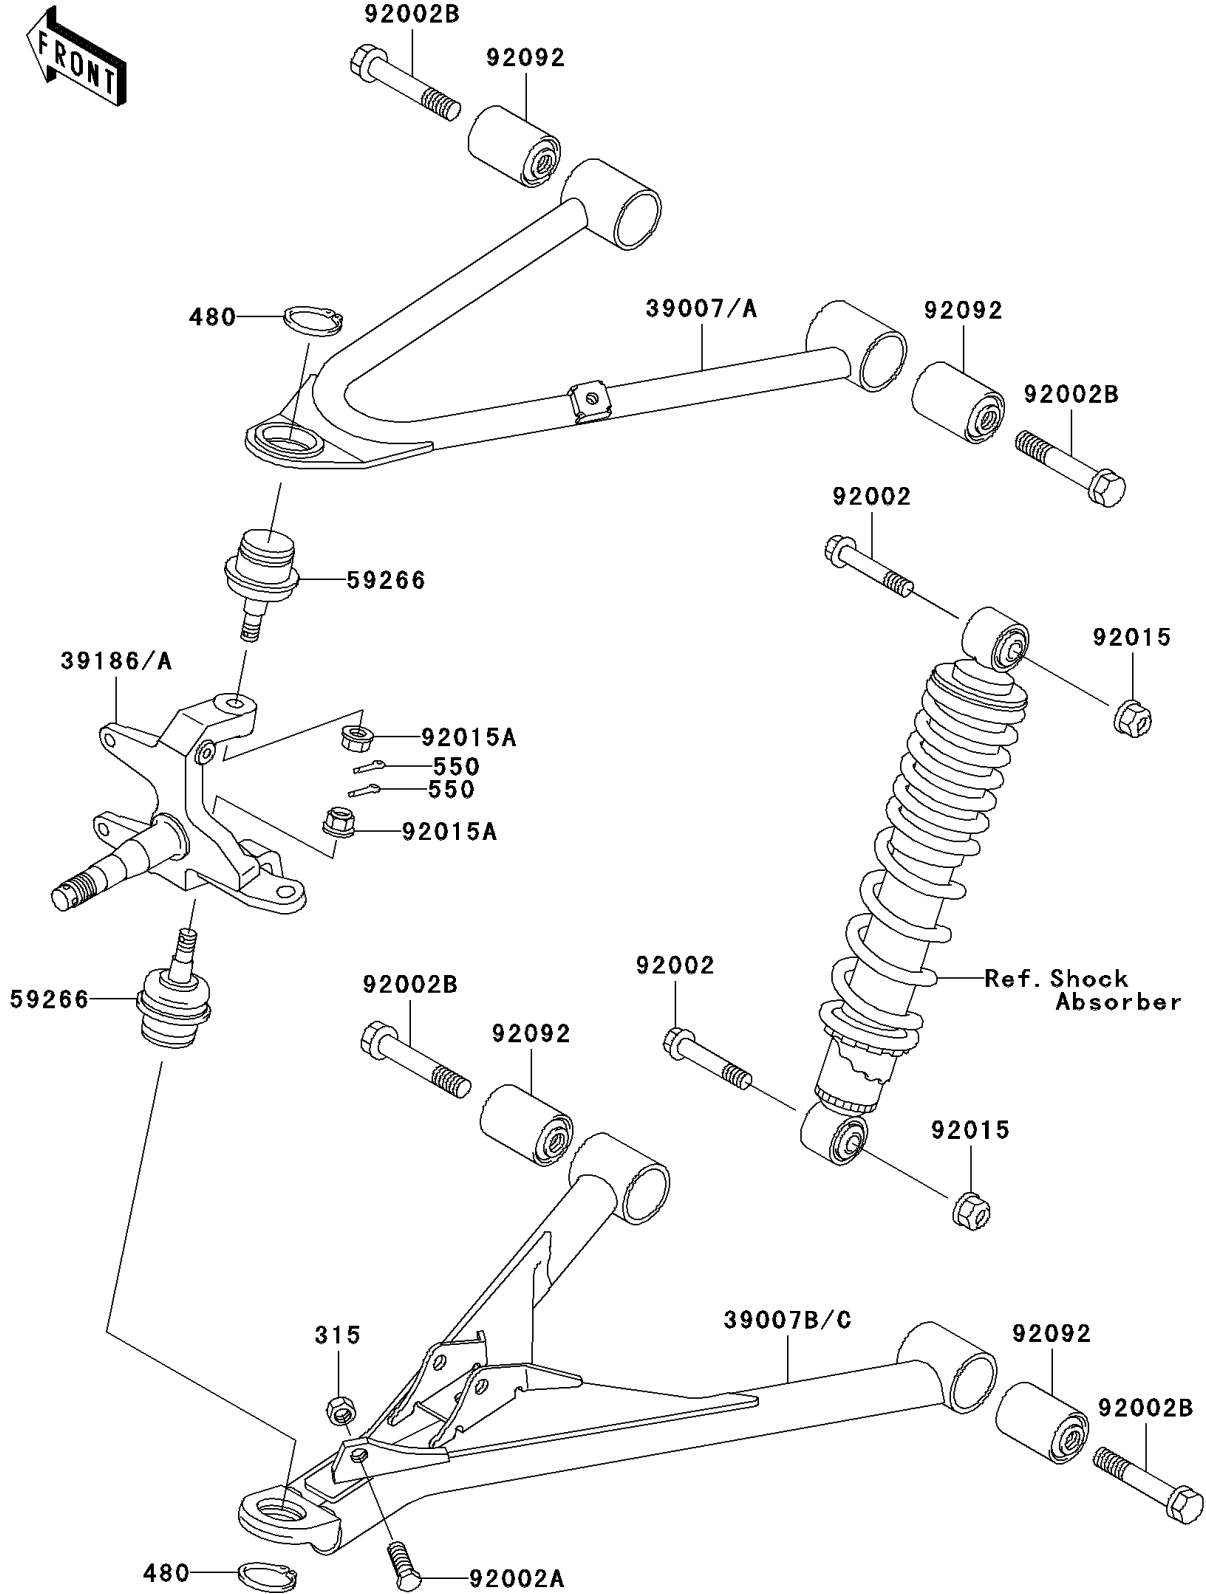

2004 Bayou 300 PARTS DIAGRAM

Front Suspension

F2152

2004 Bayou 300 PARTS LIST

Front Suspension

ITEM NAME	PART NUMBER	QUANTITY
NUT-HEX-FINE (Ref # 315)	315J1000	2
CIRCLIP-TYPE-C,32MM (Ref # 480)	480J3200	4
PIN-COTTER,2.0X15 (Ref # 550)	550D2015	4
ARM-SUSP,FR,LH,UPP (Ref # 39007)	39007-1140	1
ARM-SUSP,FR,RH,UPP (Ref # 39007A)	39007-1141	1
ARM-SUSP,FR,LH,LWR (Ref # 39007B)	39007-1142	1
ARM-SUSP,FR,RH,LWR (Ref # 39007C)	39007-1143	1
KNUCKLE,LH (Ref # 39186)	39186-1083	1
KNUCKLE,RH (Ref # 39186A)	39186-1084	1
JOINT-BALL (Ref # 59266)	59266-1060	4
BOLT,FLANGED,10X53.5 (Ref # 92002)	92002-1529	4
BOLT,10X30 (Ref # 92002A)	92002-1559	2
BOLT,FLANGED,12X67 (Ref # 92002B)	92002-1861	8
NUT,LOCK,10MM (Ref # 92015)	92015-1597	4
NUT,LOCK,FLANGED,10MM (Ref # 92015A)	92015-1717	4
BUSHING-RUBBER (Ref # 92092)	92092-1065	8