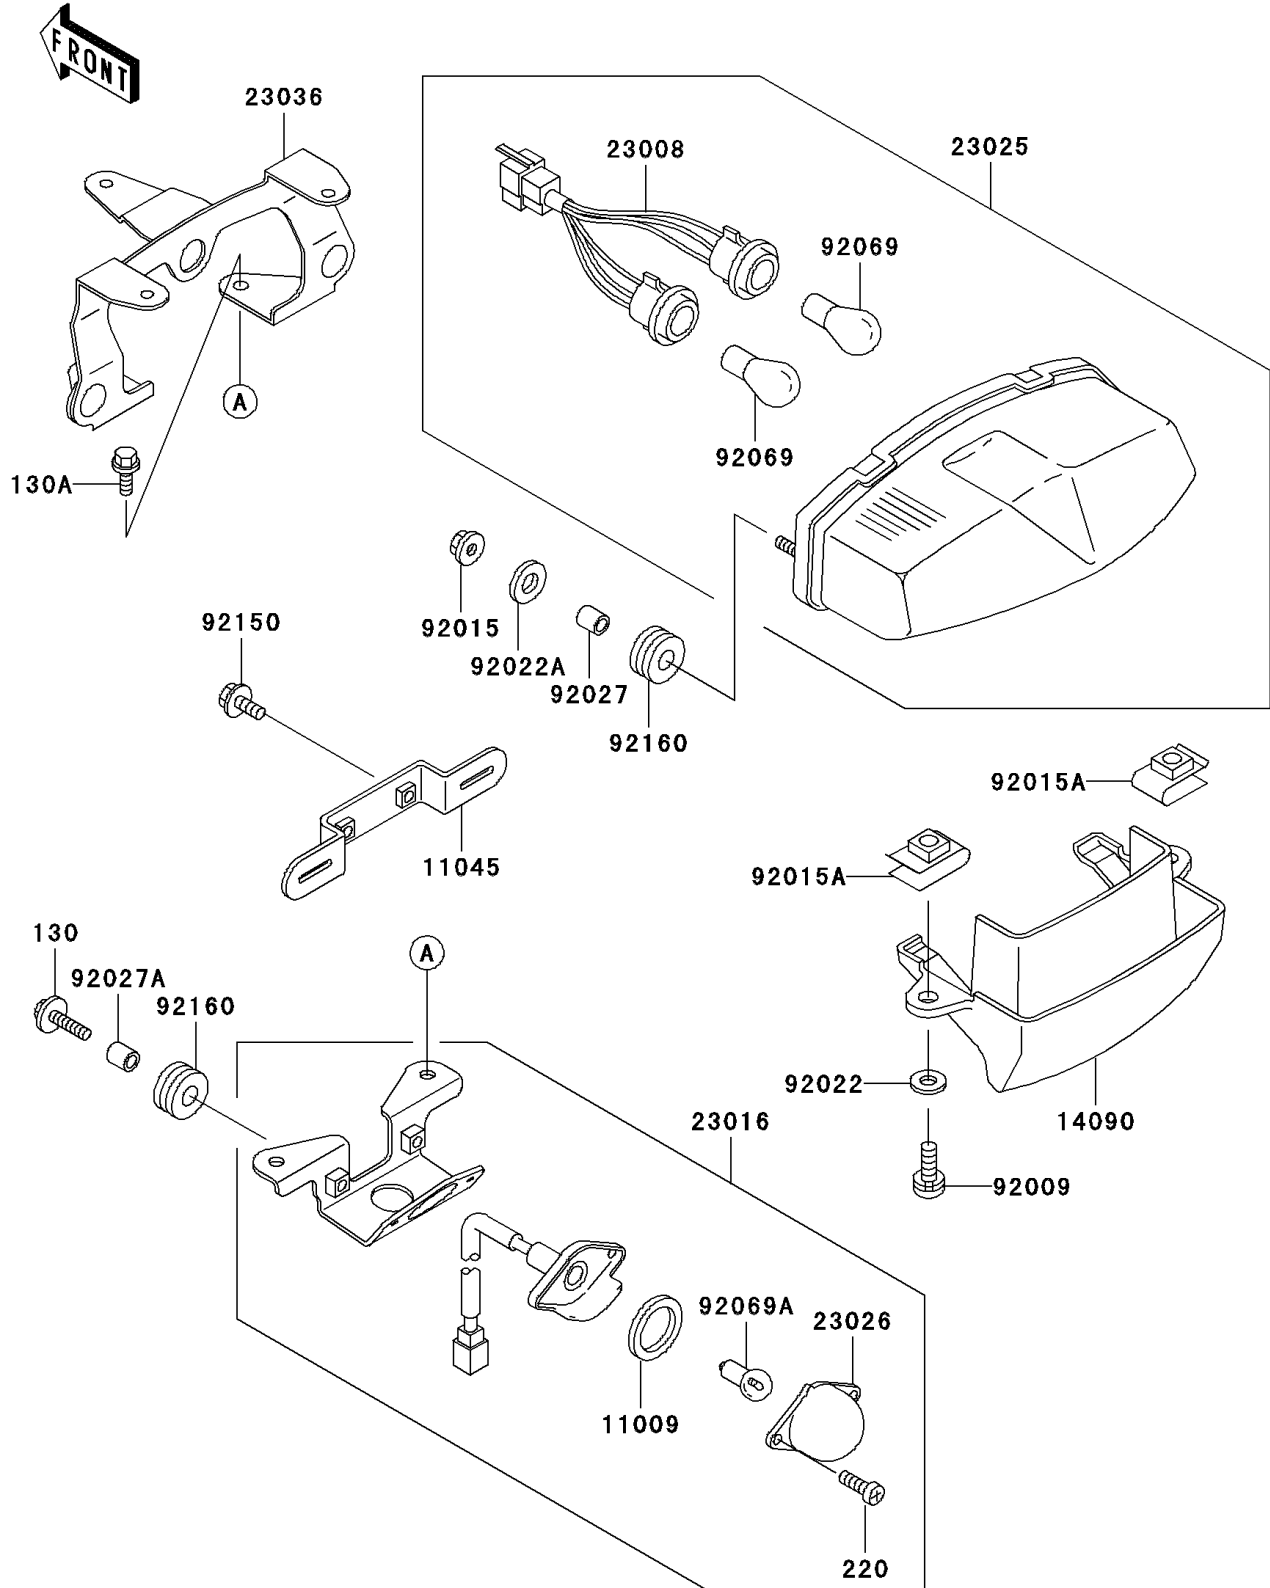

# 2008 Ninja® 500R PARTS DIAGRAM

Taillight(s)

F2720

## 2008 Ninja® 500R PARTS LIST

### Taillight(s)

ITEM NAME	PART NUMBER	QUANTITY
BOLT-FLANGED,6X25 (Ref # 130)	130BA0625	2
BOLT-FLANGED,6X12 (Ref # 130A)	130BB0612	2
SCREW-PAN-CROS,4X10 (Ref # 220)	220AA0410	2
GASKET,LICENSE PLATE LAMP (Ref # 11009)	11009-1372	1
BRACKET,LICENSE (Ref # 11045)	11045-1387	1
COVER,LICENSE LAMP (Ref # 14090)	14090-1487	1
SOCKET-ASSY,TAIL LAMP (Ref # 23008)	23008-1413	1
LAMP-ASSY,LICENSE PLATE (Ref # 23016)	23016-1132	1
LAMP-TAIL (Ref # 23025)	23025-1313	1
LENS,LAMP (Ref # 23026)	23026-1054	1
BRACKET-TAIL LAMP (Ref # 23036)	23036-1130	1
SCREW,5X16,BLACK (Ref # 92009)	92009-1654	2
NUT,FLANGED,6MM (Ref # 92015)	92015-1367	3
NUT,5MM (Ref # 92015A)	92015-1710	2
WASHER,NYLON,5.3X11.5X1.5 (Ref # 92022)	92022-1521	2
WASHER,6.5X20X1.6 (Ref # 92022A)	92022-1557	3
COLLAR,6.8X10X12 (Ref # 92027)	92027-162	3
COLLAR,L=13.1 (Ref # 92027A)	92027-251	2
BULB,12V 21/5W (Ref # 92069)	92069-063	2
BULB,12V 5W (Ref # 92069A)	92069-1055	1
BOLT,6X14 (Ref # 92150)	92150-1133	2
DAMPER (Ref # 92160)	92160-1162	5