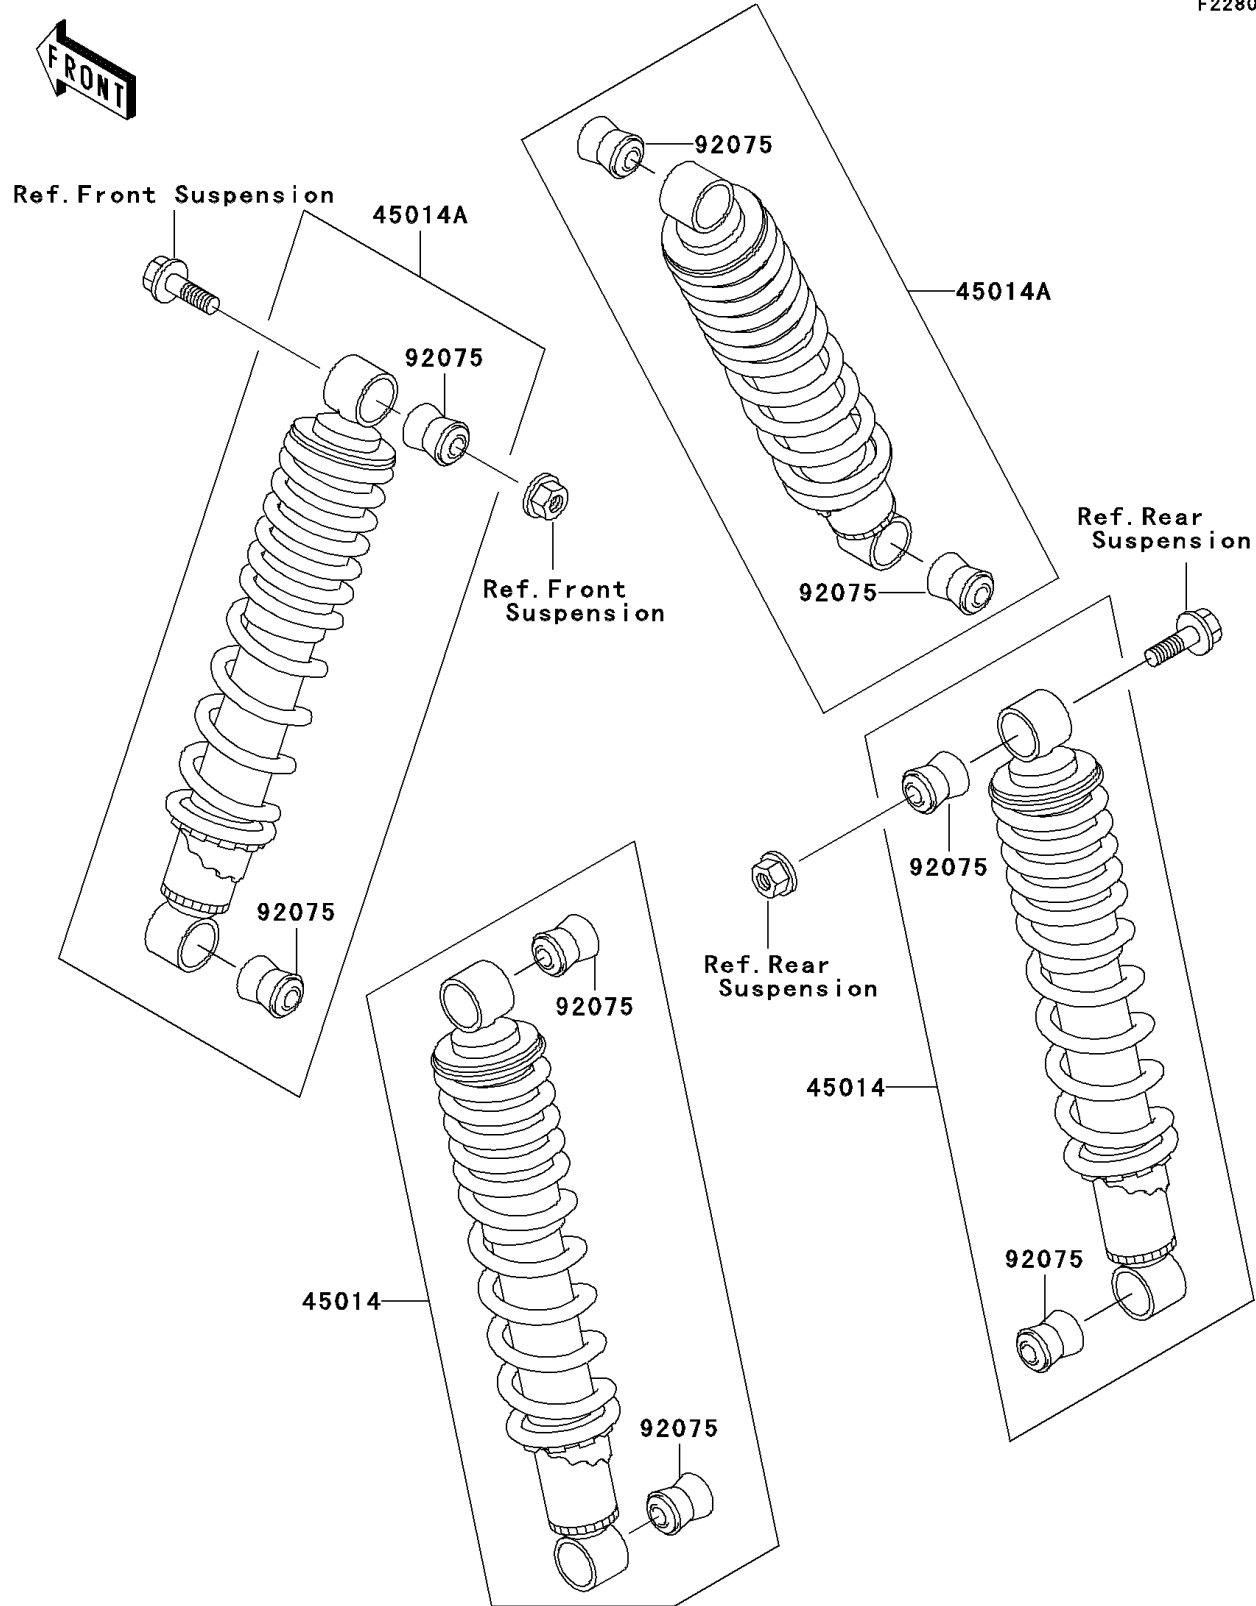

2003 Bayou 300 PARTS DIAGRAM

Shock Absorber(s)

F2280

2003 Bayou 300 PARTS LIST

Shock Absorber(s)

ITEM NAME	PART NUMBER	QUANTITY
SHOCKABSORBER,RR (Ref # 45014)	45014-1343	2
SHOCKABSORBER (Ref # 45014A)	45014-1384	2
DAMPER,SHOCKABSORBER (Ref # 92075)	92075-1784	8