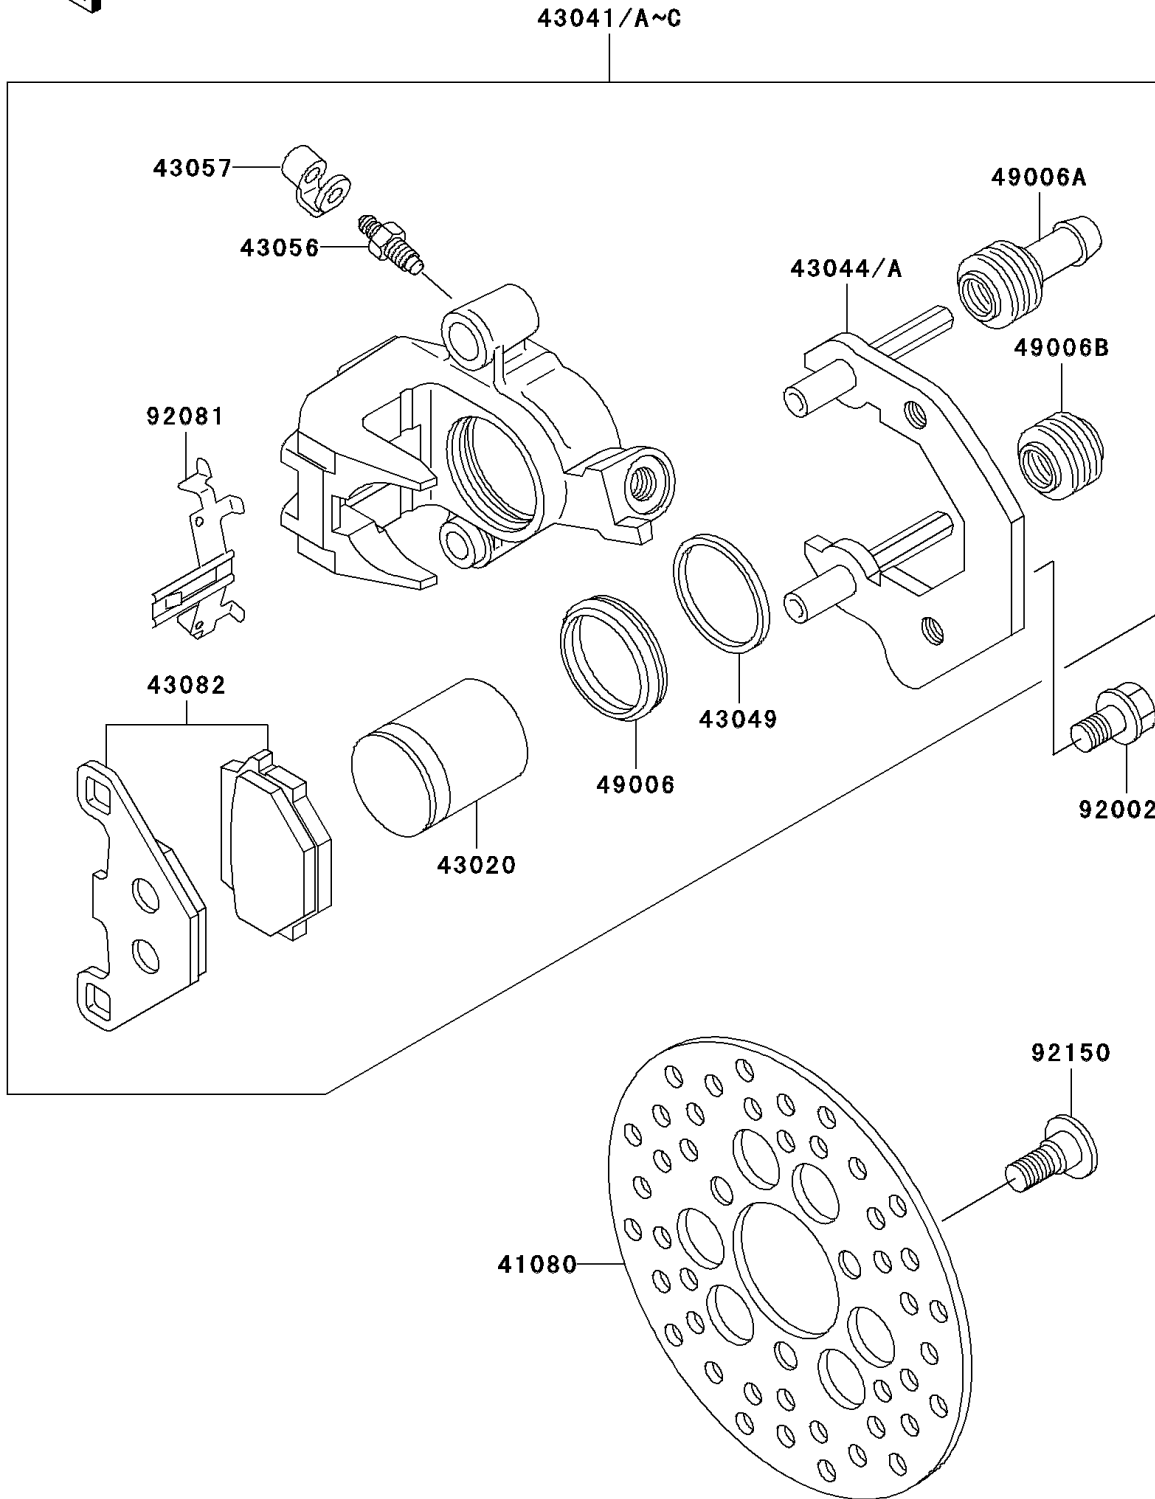

2003 Bayou 300 PARTS DIAGRAM

Front Brake(KLF300-B15/B16)

F2292

2003 Bayou 300 PARTS LIST

Front Brake(KLF300-B15/B16)

ITEM NAME	PART NUMBER	QUANTITY
DISC,FR (Ref # 41080)	41080-1171	2
PISTON-COMP-BRAKE (Ref # 43020)	43020-1093	2
CALIPER-ASSY,FR,LH,ALUMITE (Ref # 43041B)	43041-1874-GZ	1
CALIPER-ASSY,FR,RH,ALUMITE (Ref # 43041C)	43041-1875-GZ	1
HOLDER-COMP-CALIPER,FR,LH (Ref # 43044)	43044-1064	1
HOLDER-COMP-CALIPER,FR,RH (Ref # 43044A)	43044-1065	1
PACKING,PISTON SEAL (Ref # 43049)	43049-1092	2
BREATHER-BRAKE (Ref # 43056)	43056-1054	2
CAP-BREATHER (Ref # 43057)	43057-003	2
PAD-ASSY-BRAKE,FR (Ref # 43082)	43082-1027	2
BOOT,PISTON SEAL (Ref # 49006)	49006-1053	2
BOOT,CALIPER (Ref # 49006A)	49006-1054	2
BOOT,CALIPER (Ref # 49006B)	49006-1055	2
BOLT,FLANGED,8X13 (Ref # 92002)	92002-1737	4
SPRING,PAD (Ref # 92081)	92081-1341	2
BOLT,SOCKET,8X20 (Ref # 92150)	92150-1800	6