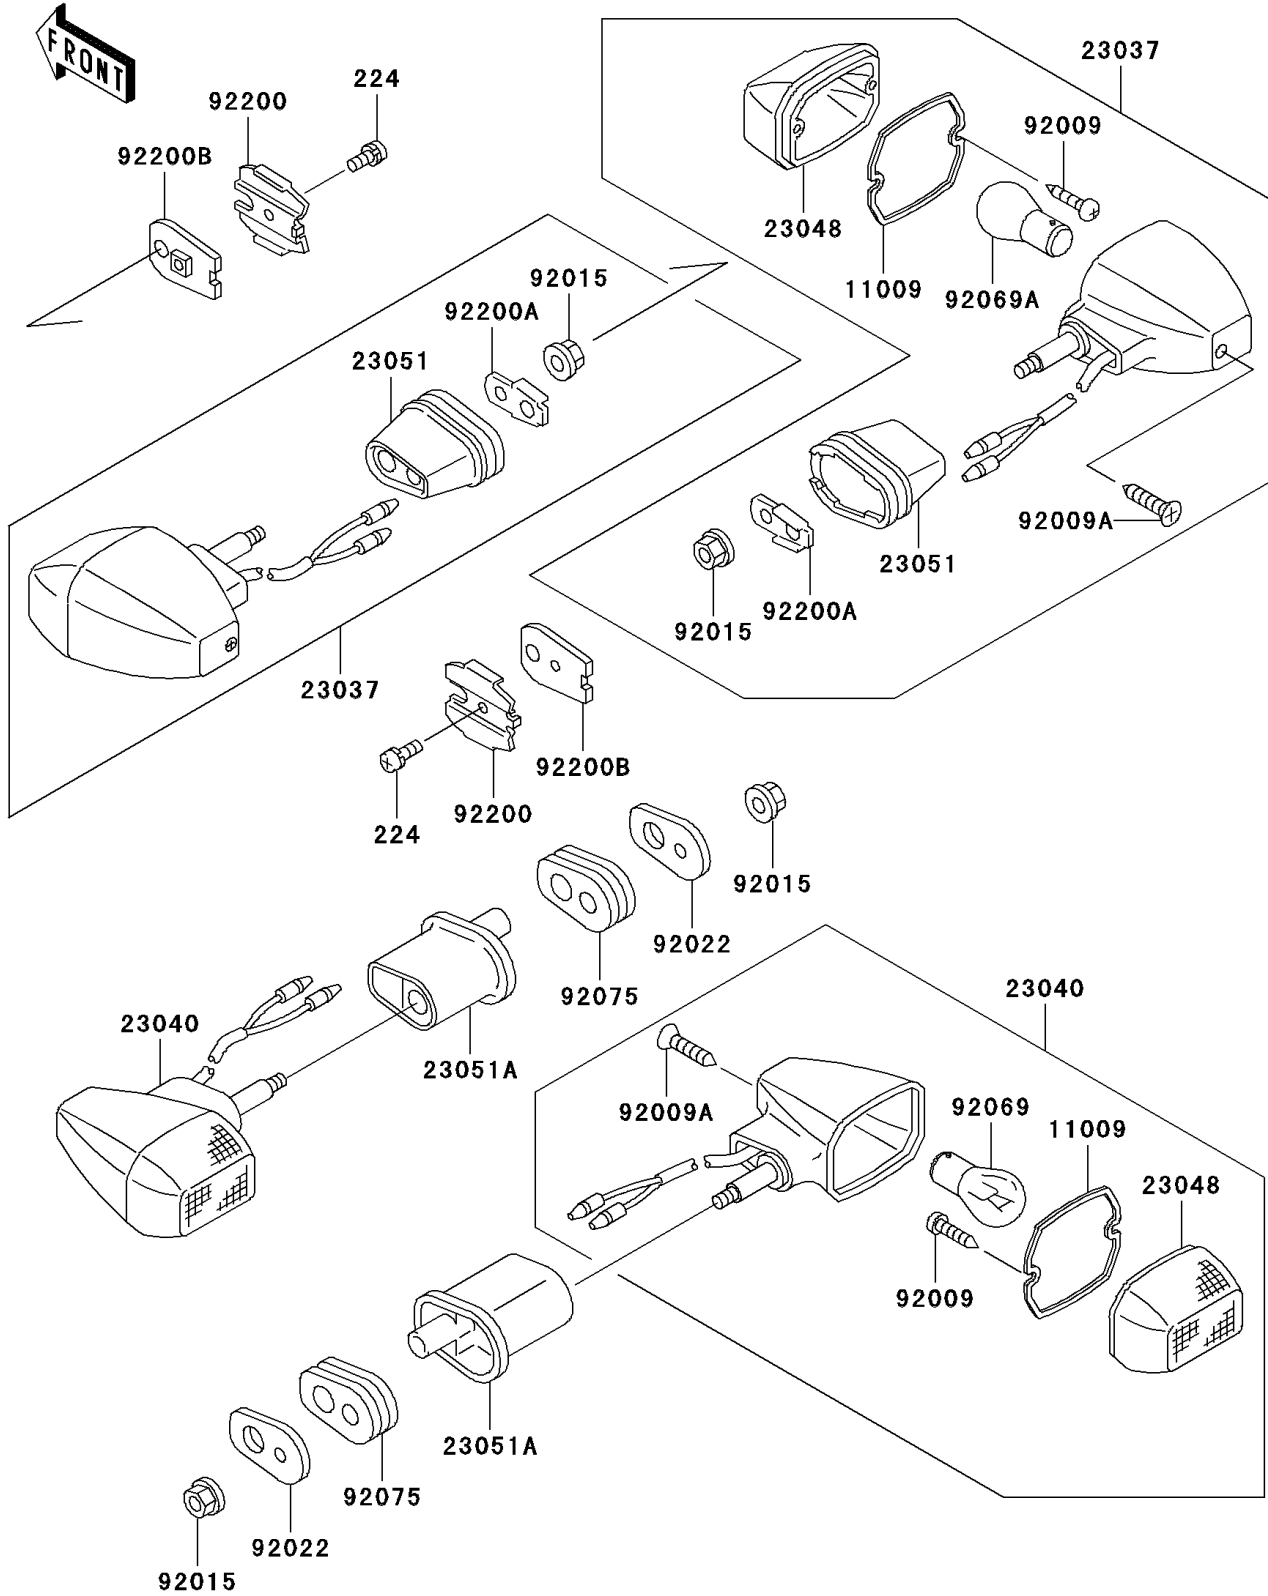

# 2007 Ninja® 500R PARTS DIAGRAM

Turn Signals

F2730

## 2007 Ninja® 500R PARTS LIST

### Turn Signals

ITEM NAME	PART NUMBER	QUANTITY
SCREW-PAN-WP-CROS,4X8 (Ref # 224)	224AB0408	2
GASKET,SIGNAL LAMP (Ref # 11009)	11009-1402	4
LAMP-ASSY-SIGNAL,FR (Ref # 23037)	23037-1299	2
LAMP-SIGNAL,RR (Ref # 23040)	23040-1195	2
LENS-SIGNAL LAMP (Ref # 23048)	23048-1054	4
BRACKET-SIGNAL LAMP,FR (Ref # 23051)	23051-1207	2
BRACKET-SIGNAL LAMP (Ref # 23051A)	23051-1248	2
SCREW,TAPPING,3X16 (Ref # 92009)	92009-1115	8
SCREW,TAPPING,4X20 (Ref # 92009A)	92009-1304	4
NUT,FLANGED,6MM (Ref # 92015)	92015-1367	4
WASHER,SIGNAL LAMP (Ref # 92022)	92022-1672	2
BULB,12V 32CP(23W) (Ref # 92069)	92069-055	2
BULB,12V 32/3CP(23/8W) (Ref # 92069A)	92069-060	2
DAMPER,SIGNAL LAMP (Ref # 92075)	92075-1698	2
WASHER,SIGNAL LAMP (Ref # 92200)	92200-1016	2
WASHER (Ref # 92200A)	92200-1021	2
WASHER,SIGNAL LAMP (Ref # 92200B)	92200-1520	2