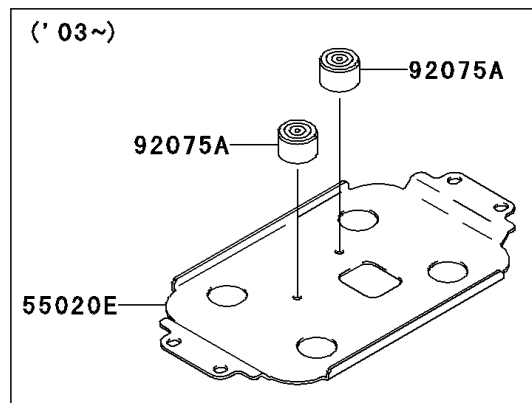

# 2003 Bayou 300 PARTS DIAGRAM

Guard(s)

F2680

## 2003 Bayou 300 PARTS LIST

Guard(s)

ITEM NAME	PART NUMBER	QUANTITY
BOLT-FLANGED,6X10 (Ref # 130)	130B0610	2
BOLT-FLANGED,8X12,BLACK (Ref # 130A)	130C0812	2
BOLT-UPSET-WS-SMALL (Ref # 183)	183J0816	6
GUARD,FRONT HUB,INNER,LH (Ref # 55020)	55020-1223	1
GUARD,FRONT HUB,INNER,RH (Ref # 55020A)	55020-1224	1
GUARD (Ref # 55020C)	55020-1523	1
GUARD,FR,GRAY (Ref # 55020D)	55020-1588-1U	1
GUARD,ENGINE (Ref # 55020E)	55020-1796	1
DAMPER,INNER (Ref # 92075)	92075-1822	6
DAMPER (Ref # 92075A)	92075-1896	2