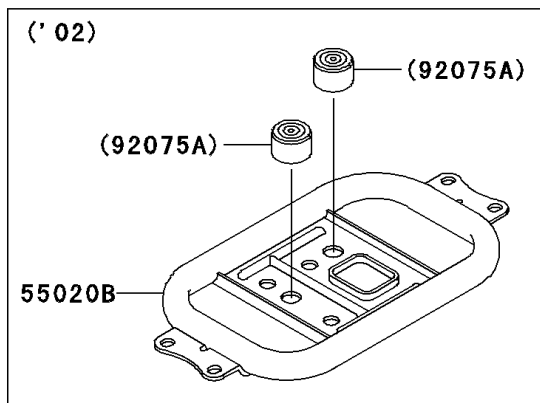

# 2003 Bayou 300 PARTS DIAGRAM

Guard(s)

F2680

## 2003 Bayou 300 PARTS LIST

Guard(s)

ITEM NAME	PART NUMBER	QUANTITY
BOLT-FLANGED,6X10 (Ref # 130)	130B0610	2
BOLT-FLANGED,8X12,BLACK (Ref # 130A)	130C0812	2
BOLT-UPSET-WS-SMALL (Ref # 183)	183J0816	6
GUARD,FRONT HUB,INNER,LH (Ref # 55020)	55020-1223	1
GUARD,FRONT HUB,INNER,RH (Ref # 55020A)	55020-1224	1
GUARD (Ref # 55020C)	55020-1523	1
GUARD,FR,GRAY (Ref # 55020D)	55020-1588-1U	1
GUARD,ENGINE (Ref # 55020E)	55020-1796	1
DAMPER,INNER (Ref # 92075)	92075-1822	6
DAMPER (Ref # 92075A)	92075-1896	2