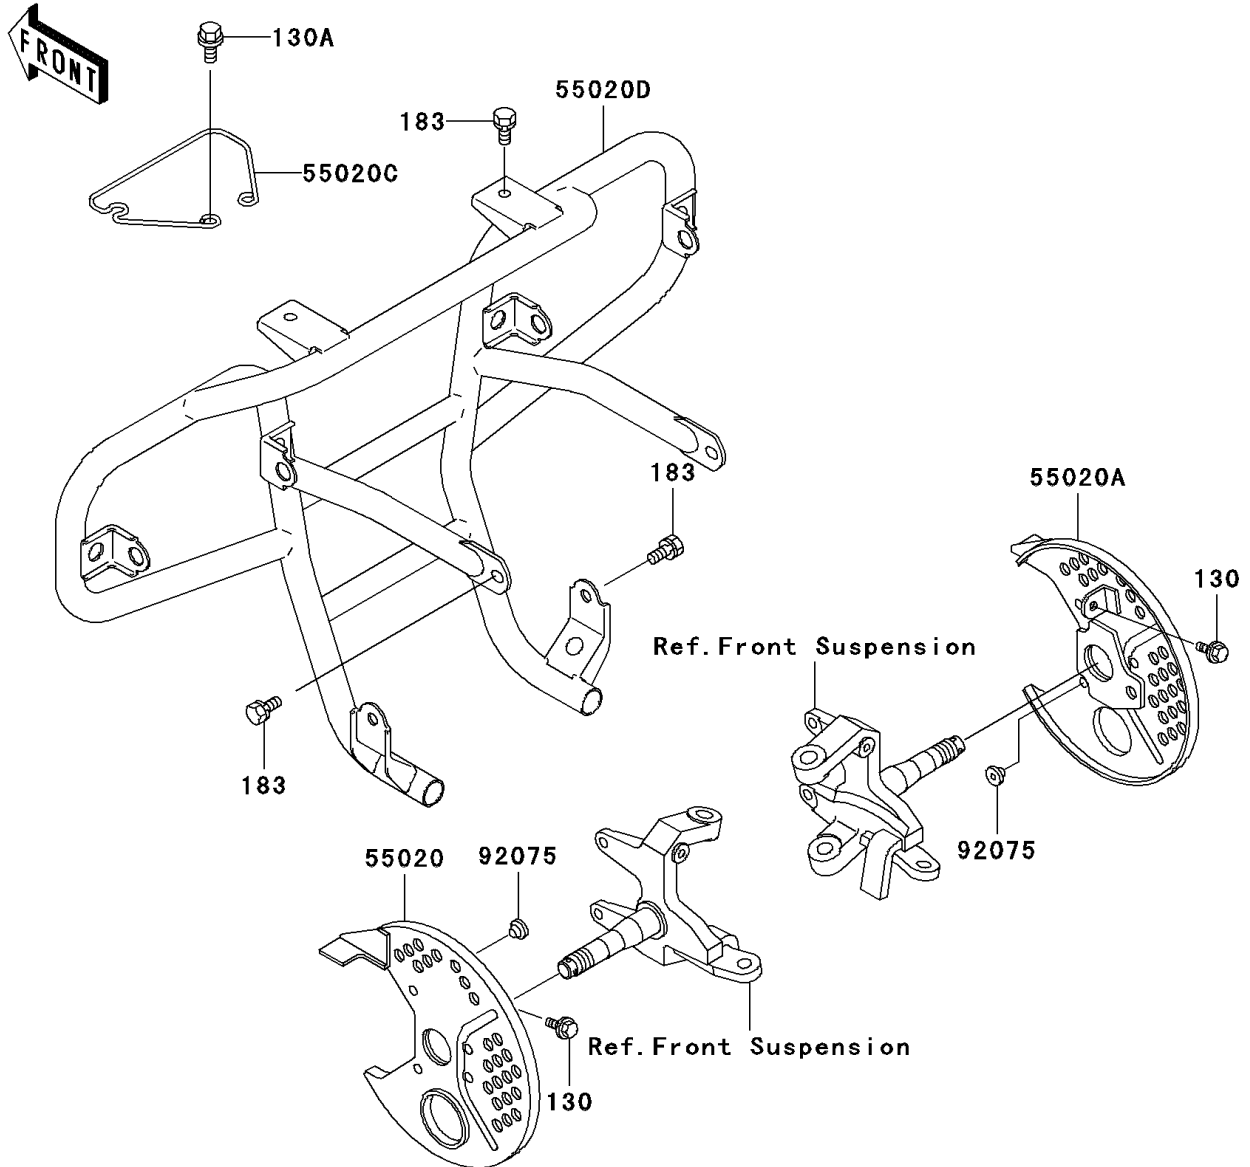

# 2003 Bayou 300 PARTS DIAGRAM

Guard(s)

F2680

## 2003 Bayou 300 PARTS LIST

Guard(s)

ITEM NAME	PART NUMBER	QUANTITY
BOLT-FLANGED,6X10 (Ref # 130)	130B0610	2
BOLT-FLANGED,8X12,BLACK (Ref # 130A)	130C0812	2
BOLT-UPSET-WS-SMALL (Ref # 183)	183J0816	6
GUARD,FRONT HUB,INNER,LH (Ref # 55020)	55020-1223	1
GUARD,FRONT HUB,INNER,RH (Ref # 55020A)	55020-1224	1
GUARD (Ref # 55020C)	55020-1523	1
GUARD,FR,GRAY (Ref # 55020D)	55020-1588-1U	1
GUARD,ENGINE (Ref # 55020E)	55020-1796	1
DAMPER,INNER (Ref # 92075)	92075-1822	6
DAMPER (Ref # 92075A)	92075-1896	2