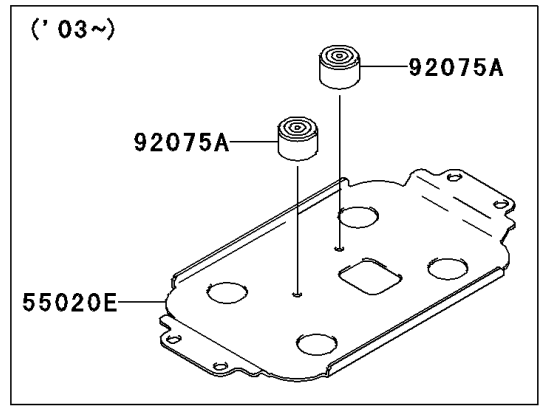

2004 Bayou 300 PARTS DIAGRAM

Guard(s)

F2680

2004 Bayou 300 PARTS LIST

Guard(s)

ITEM NAME	PART NUMBER	QUANTITY
BOLT-FLANGED,6X10 (Ref # 130)	130B0610	2
BOLT-FLANGED,8X12,BLACK (Ref # 130A)	130C0812	2
BOLT-UPSET-WS-SMALL (Ref # 183)	183J0816	6
GUARD,FRONT HUB,INNER,LH (Ref # 55020)	55020-1223	1
GUARD,FRONT HUB,INNER,RH (Ref # 55020A)	55020-1224	1
GUARD (Ref # 55020C)	55020-1523	1
GUARD,FR,GRAY (Ref # 55020D)	55020-1588-1U	1
GUARD,ENGINE (Ref # 55020E)	55020-1796	1
DAMPER,INNER (Ref # 92075)	92075-1822	6
DAMPER (Ref # 92075A)	92075-1896	2