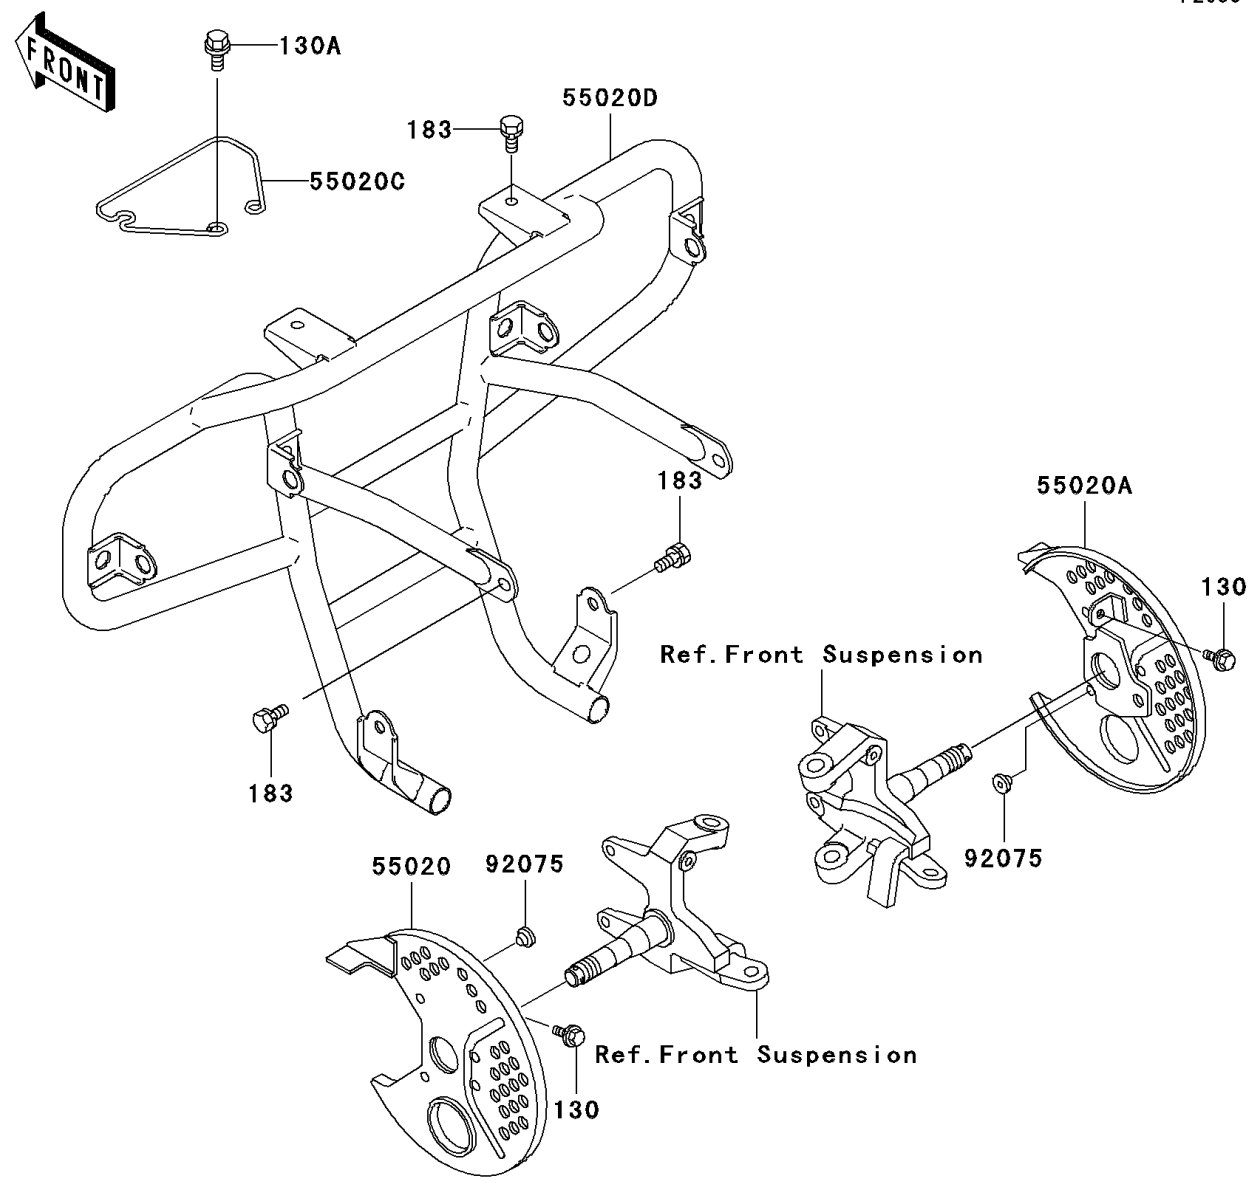

2004 Bayou 300 PARTS DIAGRAM

Guard(s)

F2680

2004 Bayou 300 PARTS LIST

Guard(s)

ITEM NAME	PART NUMBER	QUANTITY
BOLT-FLANGED,6X10 (Ref # 130)	130B0610	2
BOLT-FLANGED,8X12,BLACK (Ref # 130A)	130C0812	2
BOLT-UPSET-WS-SMALL (Ref # 183)	183J0816	6
GUARD,FRONT HUB,INNER,LH (Ref # 55020)	55020-1223	1
GUARD,FRONT HUB,INNER,RH (Ref # 55020A)	55020-1224	1
GUARD (Ref # 55020C)	55020-1523	1
GUARD,FR,GRAY (Ref # 55020D)	55020-1588-1U	1
GUARD,ENGINE (Ref # 55020E)	55020-1796	1
DAMPER,INNER (Ref # 92075)	92075-1822	6
DAMPER (Ref # 92075A)	92075-1896	2