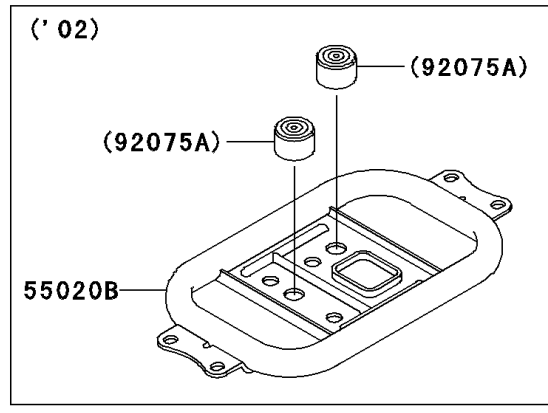

2004 Bayou 300 PARTS DIAGRAM

Guard(s)

F2680

2004 Bayou 300 PARTS LIST

Guard(s)

ITEM NAME	PART NUMBER	QUANTITY
BOLT-FLANGED,6X10 (Ref # 130)	130B0610	2
BOLT-FLANGED,8X12,BLACK (Ref # 130A)	130C0812	2
BOLT-UPSET-WS-SMALL (Ref # 183)	183J0816	6
GUARD,FRONT HUB,INNER,LH (Ref # 55020)	55020-1223	1
GUARD,FRONT HUB,INNER,RH (Ref # 55020A)	55020-1224	1
GUARD (Ref # 55020C)	55020-1523	1
GUARD,FR,GRAY (Ref # 55020D)	55020-1588-1U	1
GUARD,ENGINE (Ref # 55020E)	55020-1796	1
DAMPER,INNER (Ref # 92075)	92075-1822	6
DAMPER (Ref # 92075A)	92075-1896	2