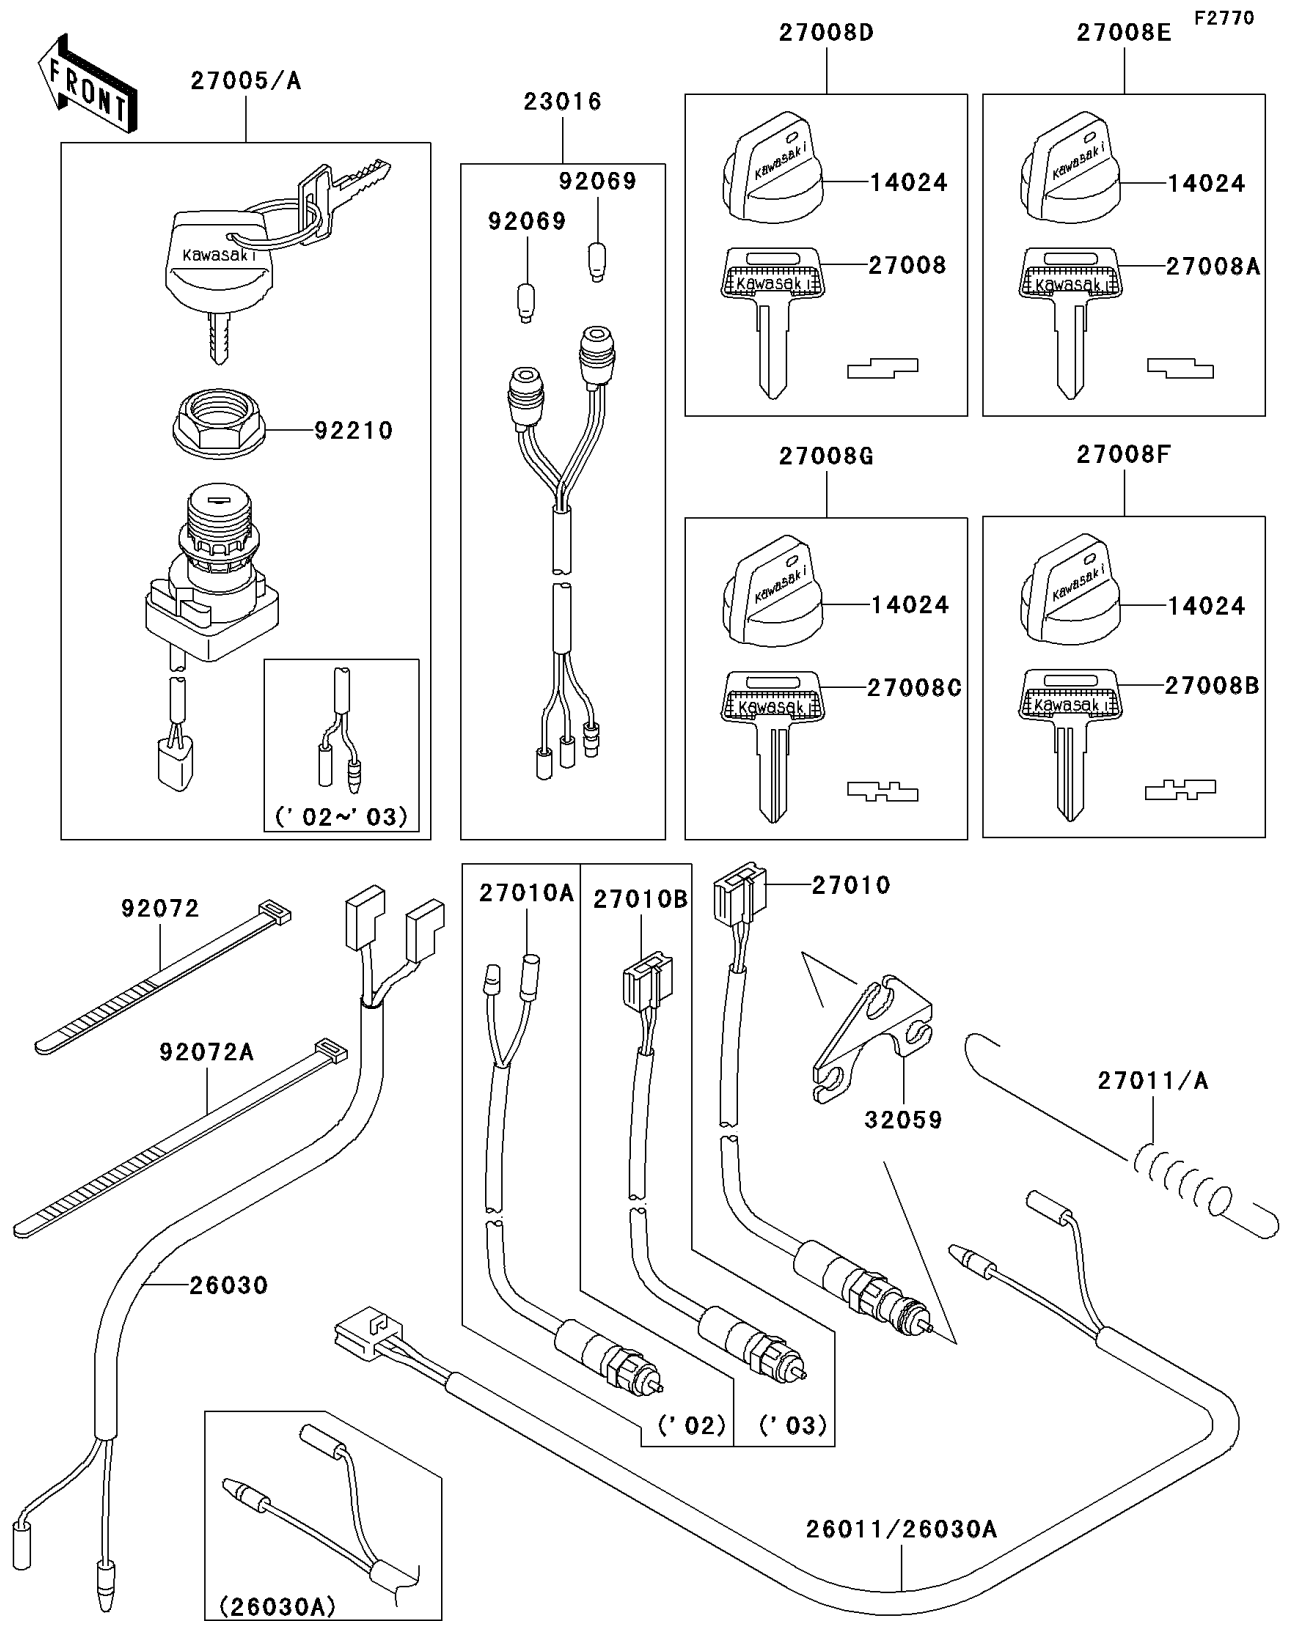

2003 Bayou 300 PARTS DIAGRAM

Ignition Switch

2003 Bayou 300 PARTS LIST

Ignition Switch

ITEM NAME	PART NUMBER	QUANTITY
COVER,KEY (Ref # 14024)	14024-1551	4
LAMP-ASSY,NEUTRAL&REVERSE (Ref # 23016)	23016-1083	1
WIRE-LEAD,REAR BRAKE (Ref # 26011)	26011-1838	1
HARNESS (Ref # 26030)	26030-1058	1
SWITCH-ASSY-IGNITION (Ref # 27005)	27005-1201	1
KEY-LOCK,BLANK (Ref # 27008)	27008-1041	1
KEY-LOCK,BLANK (Ref # 27008A)	27008-1042	1
KEY-LOCK,BLANK (Ref # 27008B)	27008-1043	1
KEY-LOCK,BLANK (Ref # 27008C)	27008-1044	1
KEY-LOCK,BLANK (Ref # 27008D)	27008-1132	1
KEY-LOCK,BLANK (Ref # 27008E)	27008-1133	1
KEY-LOCK,BLANK (Ref # 27008F)	27008-1134	1
KEY-LOCK,BLANK (Ref # 27008G)	27008-1135	1
SWITCH,REAR BRKAE (Ref # 27010B)	27010-1473	1
SPRING,SWITCH (Ref # 27011A)	27011-014	1
BRACKET-SWITCH,REAR BRAKE (Ref # 32059)	32059-1107	1
BULB,12V 3W,T7 (Ref # 92069)	92069-1020	2
BAND,L=123 (Ref # 92072)	92072-030	2
BAND,L=188 (Ref # 92072A)	92072-1239	5
NUT,IGNITION SWITCH (Ref # 92210)	92210-1109	1