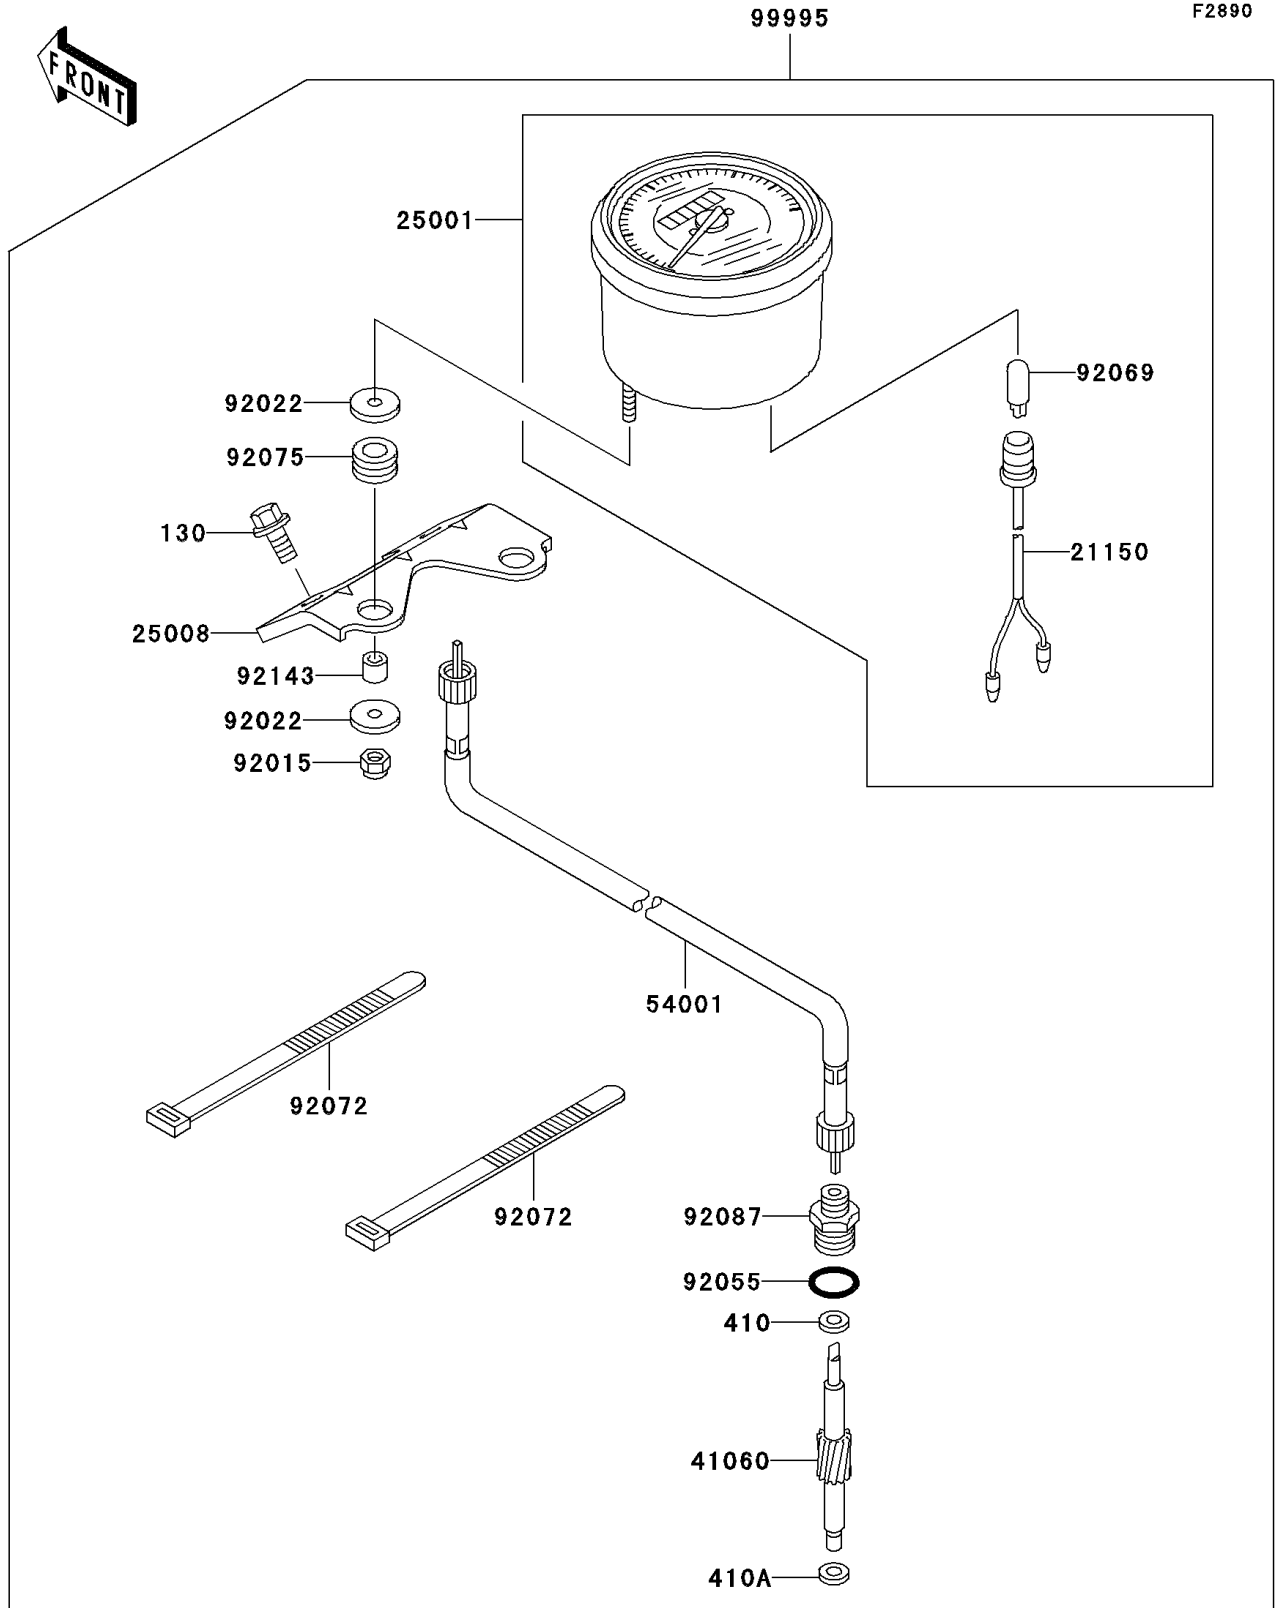

2002 Bayou 300 PARTS DIAGRAM

Optional Parts(Meter)

2002 Bayou 300 PARTS LIST

Optional Parts(Meter)

ITEM NAME	PART NUMBER	QUANTITY
BOLT-FLANGED (Ref # 130)	130J0812	2
WASHER-PLAIN-SMALL,5MM (Ref # 410)	410B0500	1
WASHER-PLAIN-SMALL,6MM (Ref # 410A)	410B0600	1
CORD-ASSY,SPEEDOMETER (Ref # 21150)	21150-1054	1
METER-ASSY,SPEED,MPH (Ref # 25001)	25001-1723	1
BRACKET-METER (Ref # 25008)	25008-1144	1
GEAR-METER SCREW,10T (Ref # 41060)	41060-1113	1
CABLE-SPEEDOMETER (Ref # 54001)	54001-1115	1
NUT,LOCK,5MM (Ref # 92015)	92015-1221	2
WASHER,5.5X20X1.2 (Ref # 92022)	92022-1405	4
RING-O,ID=13.8 (Ref # 92055)	92055-1141	1
BULB,12V 3.4W,T10 (Ref # 92069)	92069-1007	1
BAND,L=149 (Ref # 92072)	92072-031	2
DAMPER (Ref # 92075)	92075-1409	2
BUSHING-METER GEAR (Ref # 92087)	92087-1054	1
COLLAR,5.5X10X8.5 (Ref # 92143)	92143-1235	2
KIT.,METER,MPH (Ref # 99995)	99995-1008	1