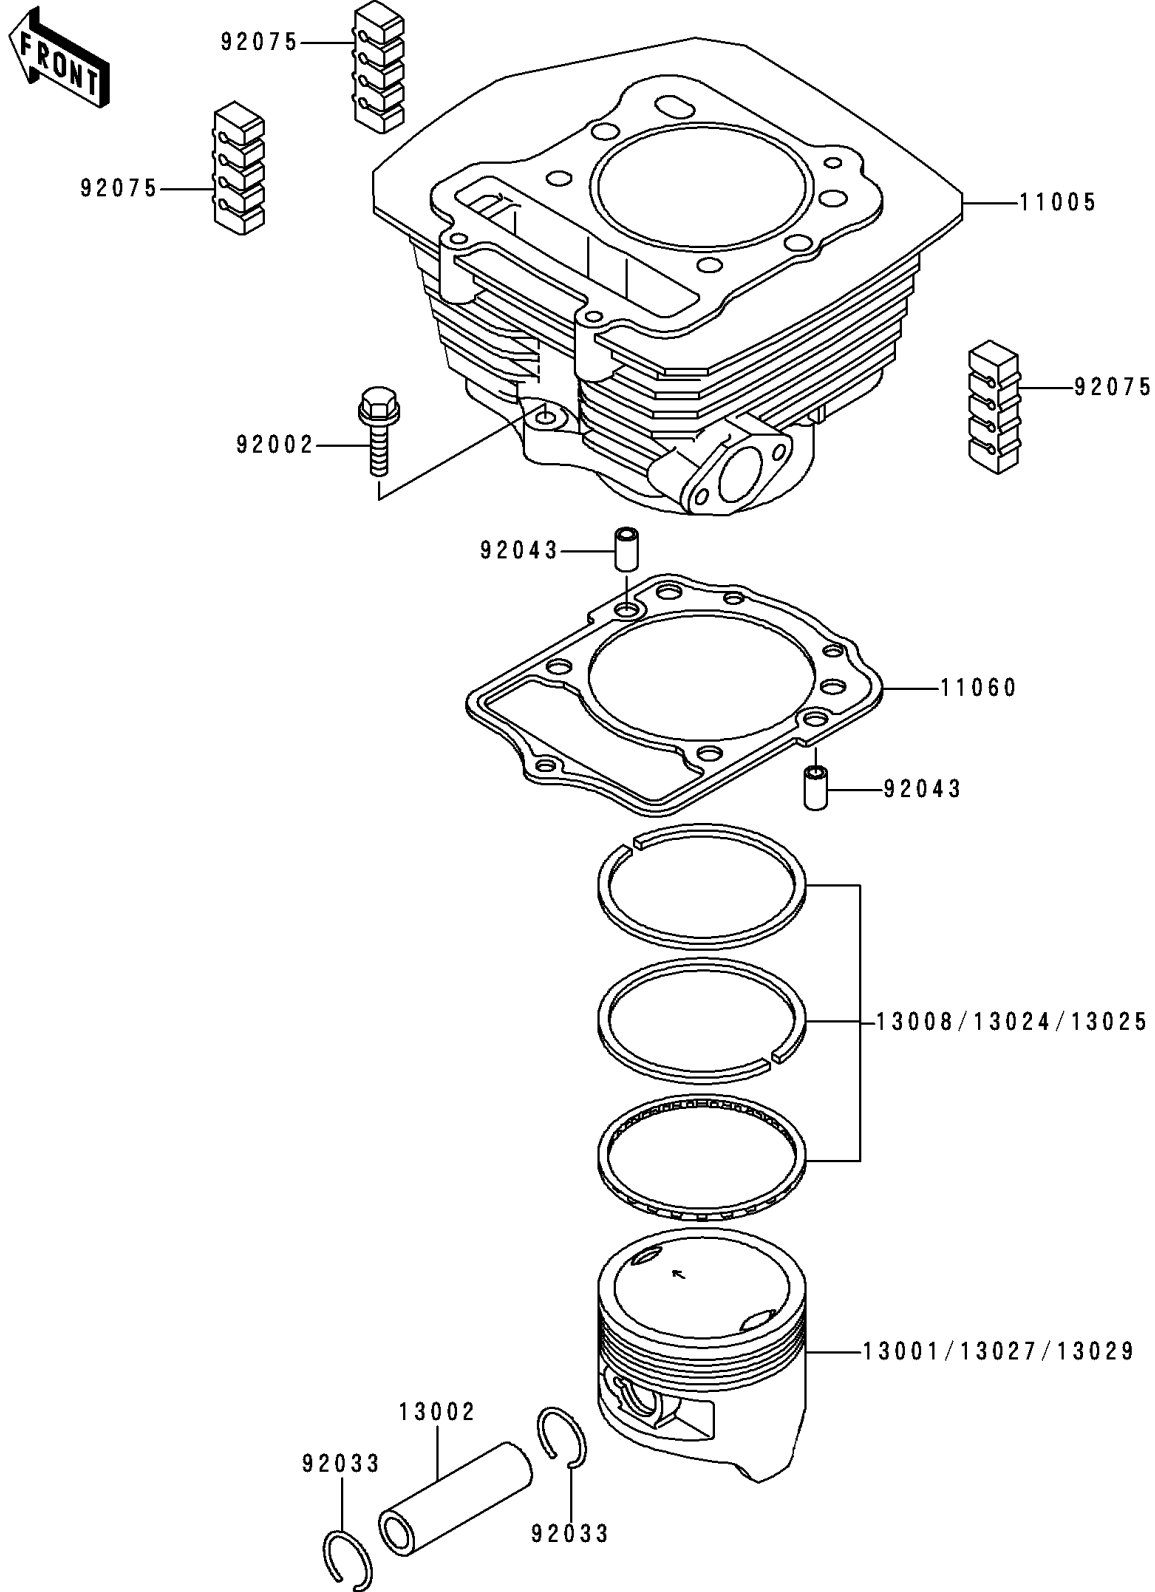

1993 Bayou 300 PARTS DIAGRAM

Cylinder/Piston(s)

E1120

1993 Bayou 300 PARTS LIST

Cylinder/Piston(s)

ITEM NAME	PART NUMBER	QUANTITY
CYLINDER-ENGINE (Ref # 11005)	11005-1533	1
GASKET,CYLINDER BASE (Ref # 11060)	11060-1652	1
PISTON-ENGINE,STD (Ref # 13001)	13001-1430	1
PIN-PISTON (Ref # 13002)	13002-1059	1
RING-SET-PISTON,STD (Ref # 13008)	13008-1111	1
RING-SET-PISTON LL,O/S 1.00 (Ref # 13024)	13024-1080	1
RING-SET-PISTON L,O/S 0.50 (Ref # 13025)	13025-1093	1
PISTON-ENGINE LL,O/S 1.00 (Ref # 13027)	13027-1178	1
PISTON-ENGINE L,O/S 0.50 (Ref # 13029)	13029-1224	1
BOLT,6X28 (Ref # 92002)	92002-1105	1
RING-SNAP,20.5X1.2 (Ref # 92033)	92033-1099	2
PIN,6.2X8X14 (Ref # 92043)	92043-1263	2
DAMPER (Ref # 92075)	92075-1657	3