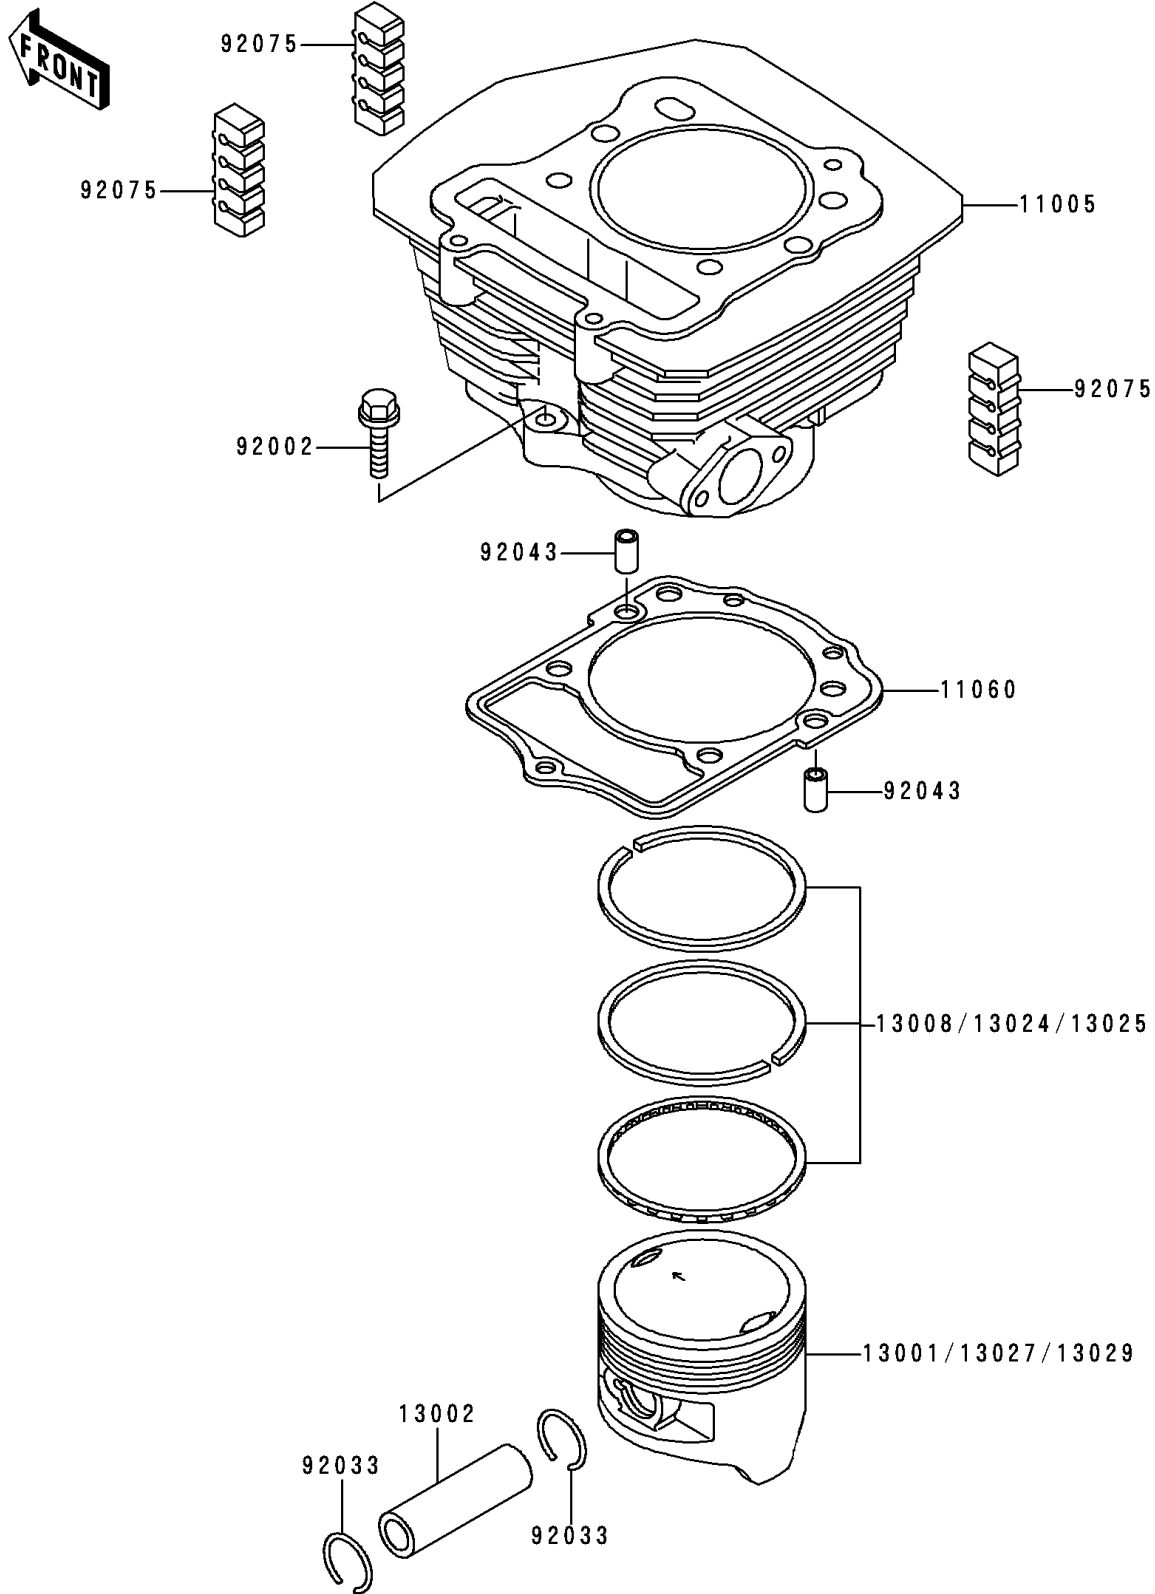

1994 Bayou 300 PARTS DIAGRAM

Cylinder/Piston(s)

E1120

1994 Bayou 300 PARTS LIST

Cylinder/Piston(s)

ITEM NAME	PART NUMBER	QUANTITY
CYLINDER-ENGINE (Ref # 11005)	11005-1533	1
GASKET,CYLINDER BASE (Ref # 11060)	11060-1652	1
PISTON-ENGINE,STD (Ref # 13001)	13001-1430	1
PIN-PISTON (Ref # 13002)	13002-1059	1
RING-SET-PISTON,STD (Ref # 13008)	13008-1111	1
RING-SET-PISTON LL,O/S 1.00 (Ref # 13024)	13024-1080	1
RING-SET-PISTON L,O/S 0.50 (Ref # 13025)	13025-1093	1
PISTON-ENGINE LL,O/S 1.00 (Ref # 13027)	13027-1178	1
PISTON-ENGINE L,O/S 0.50 (Ref # 13029)	13029-1224	1
BOLT,6X28 (Ref # 92002)	92002-1105	1
RING-SNAP,20.5X1.2 (Ref # 92033)	92033-1099	2
PIN,6.2X8X14 (Ref # 92043)	92043-1263	2
DAMPER (Ref # 92075)	92075-1657	3