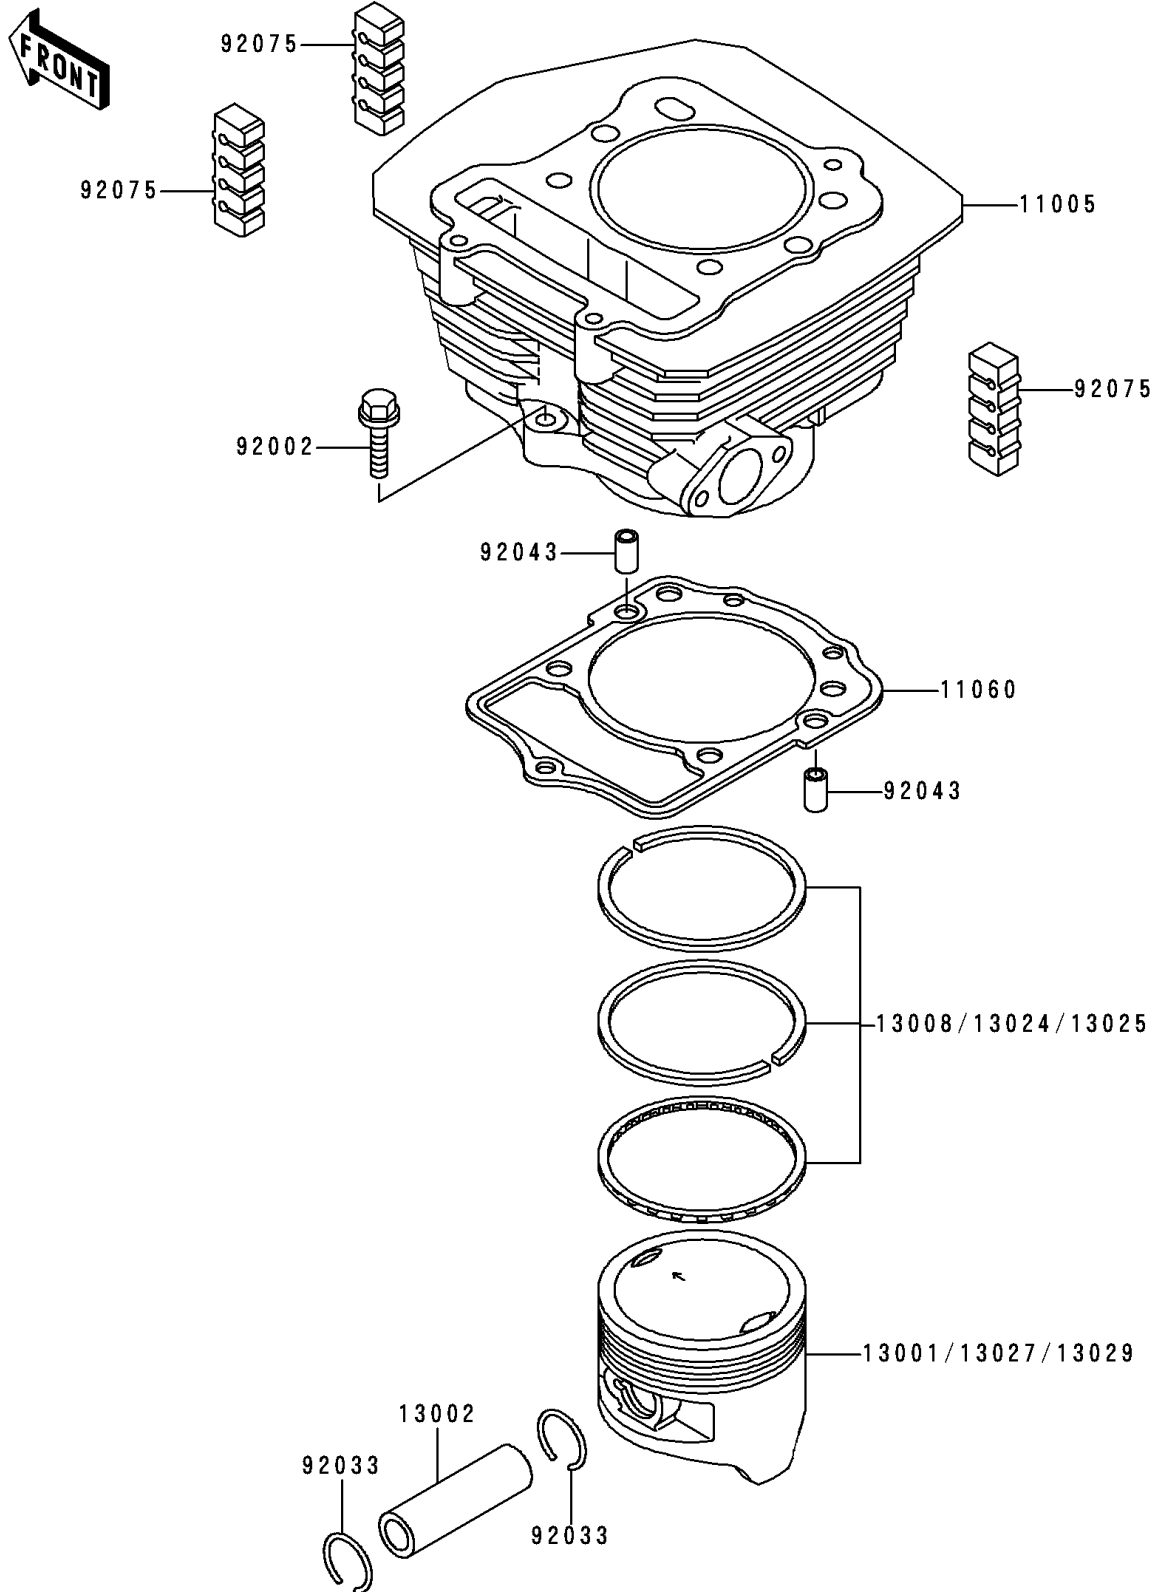

1995 Bayou 300 PARTS DIAGRAM

Cylinder/Piston(s)

E1120

1995 Bayou 300 PARTS LIST

Cylinder/Piston(s)

ITEM NAME	PART NUMBER	QUANTITY
CYLINDER-ENGINE (Ref # 11005)	11005-1533	1
GASKET,CYLINDER BASE (Ref # 11060)	11060-1652	1
PISTON-ENGINE,STD (Ref # 13001)	13001-1430	1
PIN-PISTON (Ref # 13002)	13002-1059	1
RING-SET-PISTON,STD (Ref # 13008)	13008-1111	1
RING-SET-PISTON LL,O/S 1.00 (Ref # 13024)	13024-1080	1
RING-SET-PISTON L,O/S 0.50 (Ref # 13025)	13025-1093	1
PISTON-ENGINE LL,O/S 1.00 (Ref # 13027)	13027-1178	1
PISTON-ENGINE L,O/S 0.50 (Ref # 13029)	13029-1224	1
BOLT,6X28 (Ref # 92002)	92002-1105	1
RING-SNAP,20.5X1.2 (Ref # 92033)	92033-1099	2
PIN,6.2X8X14 (Ref # 92043)	92043-1263	2
DAMPER (Ref # 92075)	92075-1657	3