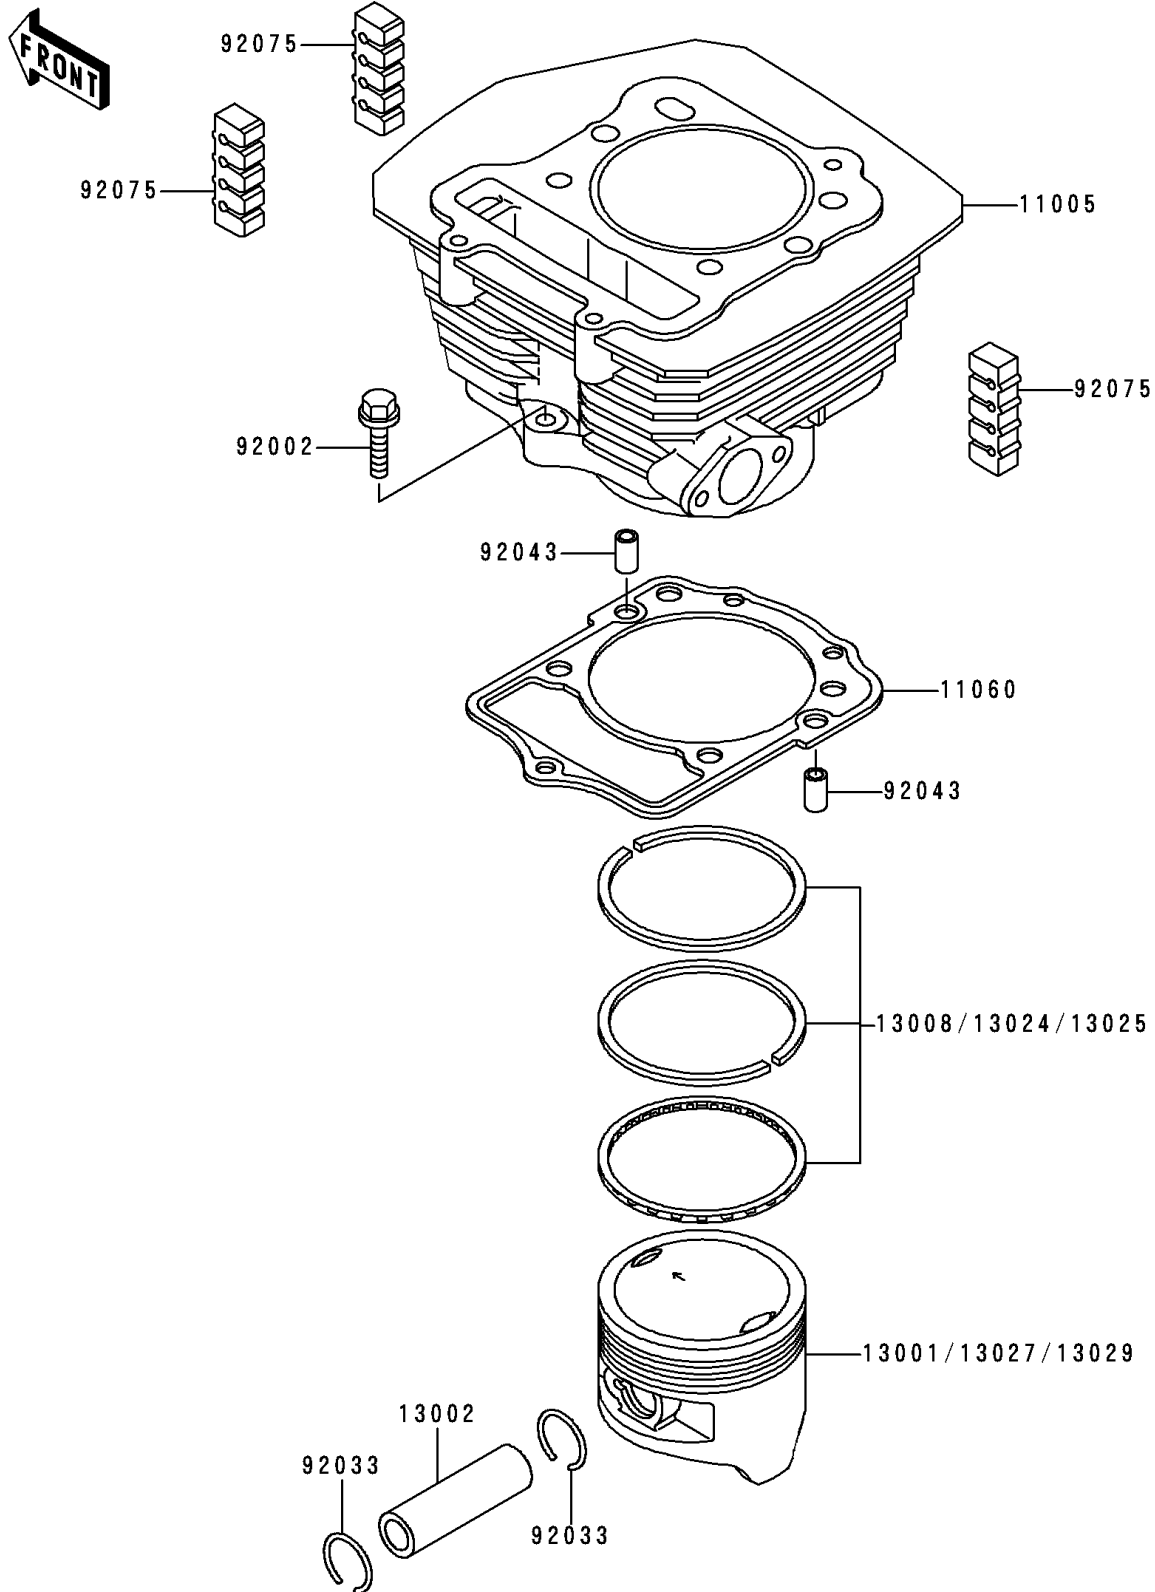

# 1996 Bayou 300 PARTS DIAGRAM

Cylinder/Piston(s)

E1120

# 1996 Bayou 300 PARTS LIST

Cylinder/Piston(s)

ITEM NAME	PART NUMBER	QUANTITY
CYLINDER-ENGINE (Ref # 11005)	11005-1533	1
GASKET,CYLINDER BASE (Ref # 11060)	11060-1652	1
PISTON-ENGINE,STD (Ref # 13001)	13001-1430	1
PIN-PISTON (Ref # 13002)	13002-1059	1
RING-SET-PISTON,STD (Ref # 13008)	13008-1111	1
RING-SET-PISTON LL,O/S 1.00 (Ref # 13024)	13024-1080	1
RING-SET-PISTON L,O/S 0.50 (Ref # 13025)	13025-1093	1
PISTON-ENGINE LL,O/S 1.00 (Ref # 13027)	13027-1178	1
PISTON-ENGINE L,O/S 0.50 (Ref # 13029)	13029-1224	1
BOLT,6X28 (Ref # 92002)	92002-1105	1
RING-SNAP,20.5X1.2 (Ref # 92033)	92033-1099	2
PIN,6.2X8X14 (Ref # 92043)	92043-1263	2
DAMPER (Ref # 92075)	92075-1657	3