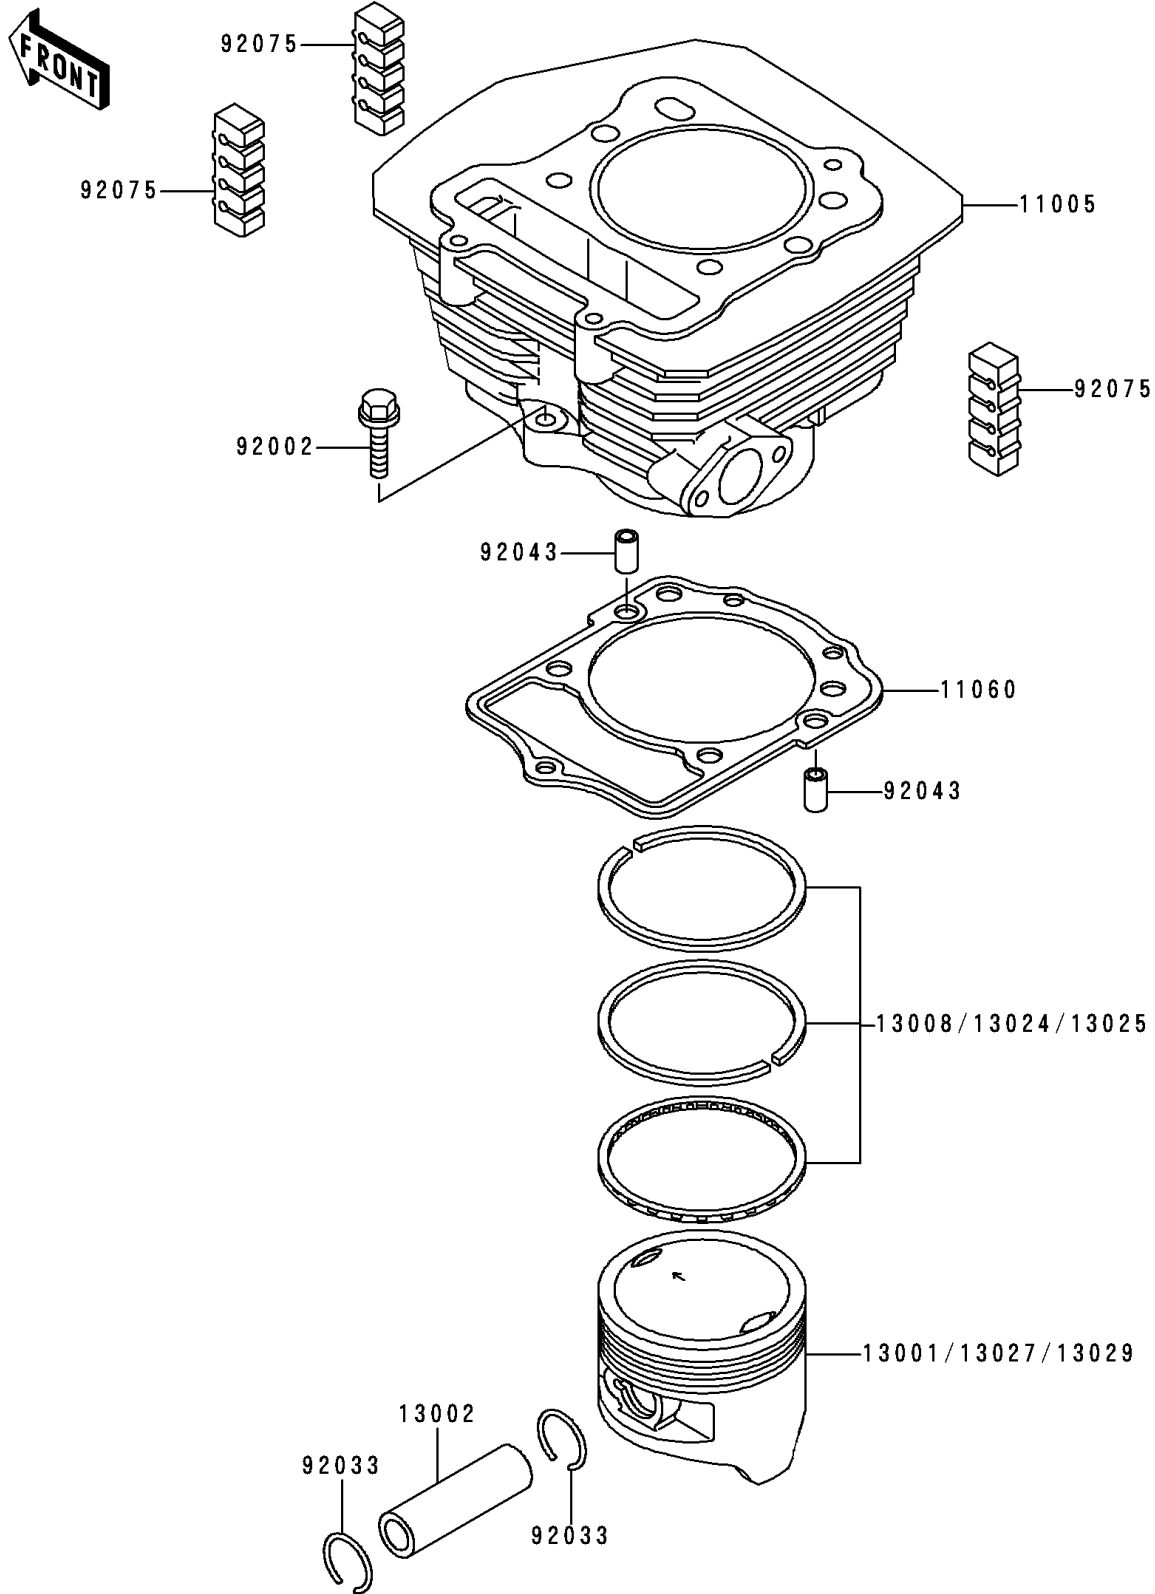

1994 Bayou 300 PARTS DIAGRAM

Cylinder/Piston(s)

E1120

1994 Bayou 300 PARTS LIST

Cylinder/Piston(s)

ITEM NAME	PART NUMBER	QUANTITY
-----------	-------------	----------