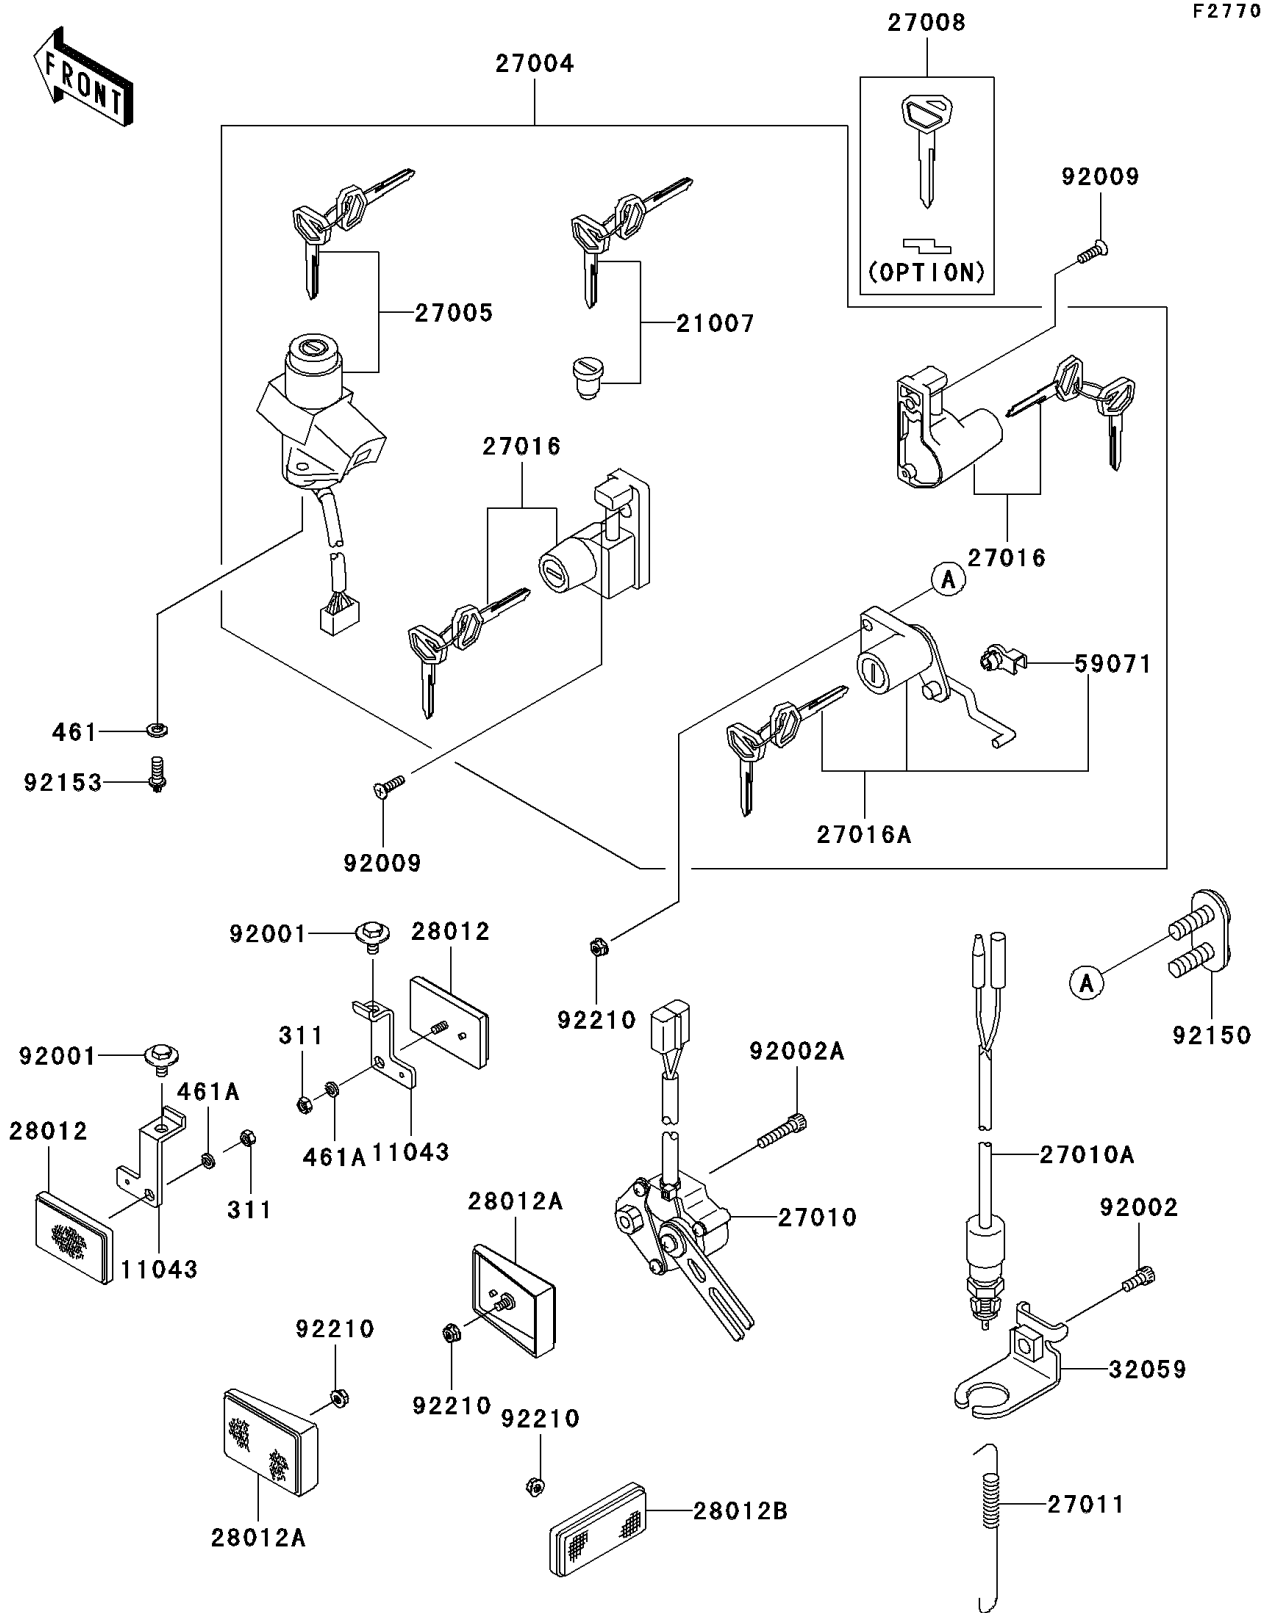

2006 Ninja® 500R PARTS DIAGRAM

Ignition Switch/Locks/Reflectors

2006 Ninja® 500R PARTS LIST

Ignition Switch/Locks/Reflectors

ITEM NAME	PART NUMBER	QUANTITY
NUT-HEX (Ref # 311)	311AB0500	2
WASHER-SPRING,6MM (Ref # 461)	461DA0600	2
WASHER-SPRING,5MM,BLACK (Ref # 461A)	461DB0500	2
BRACKET,FR,REFLECTOR (Ref # 11043)	11043-1423	2
ROTOR,LOCK,TANK CAP (Ref # 21007)	21007-5037	1
SWITCH-ASSY (Ref # 27004)	27004-5464	1
SWITCH-ASSY-IGNITION (Ref # 27005)	27005-5101	1
KEY-LOCK,BLANK (Ref # 27008)	27008-1173	1
SWITCH,SIDE STAND (Ref # 27010)	27010-1467	1
SWITCH,REAR BRAKE (Ref # 27010A)	27010-1479	1
SPRING,BRAKE LAMP SWITCH (Ref # 27011)	27011-006	1
LOCK-ASSY,HELMET (Ref # 27016)	27016-5211	2
LOCK-ASSY,SEAT (Ref # 27016A)	27016-5217	1
REFLECTOR-REFLEX (Ref # 28012)	28012-1003	2
REFLECTOR-REFLEX,RR (Ref # 28012A)	28012-1056	2
REFLECTOR-REFLEX (Ref # 28012B)	28012-1077	1
BRACKET-SWITCH,REAR BRAKE (Ref # 32059)	32059-1121	1
JOINT (Ref # 59071)	59071-1103	1
BOLT,6X14,BLACK (Ref # 92001)	92001-1847	2
BOLT,SOCKET,6X14 (Ref # 92002)	92002-1175	1
BOLT,6X28 (Ref # 92002A)	92002-1537	1
SCREW,5X18 (Ref # 92009)	92009-1305	2
BOLT,SEAT LOCK (Ref # 92150)	92150-1820	1
BOLT,TORX,6X16 (Ref # 92153)	92153-0967	2
NUT,FLANGED,5MM (Ref # 92210)	92210-0007	5