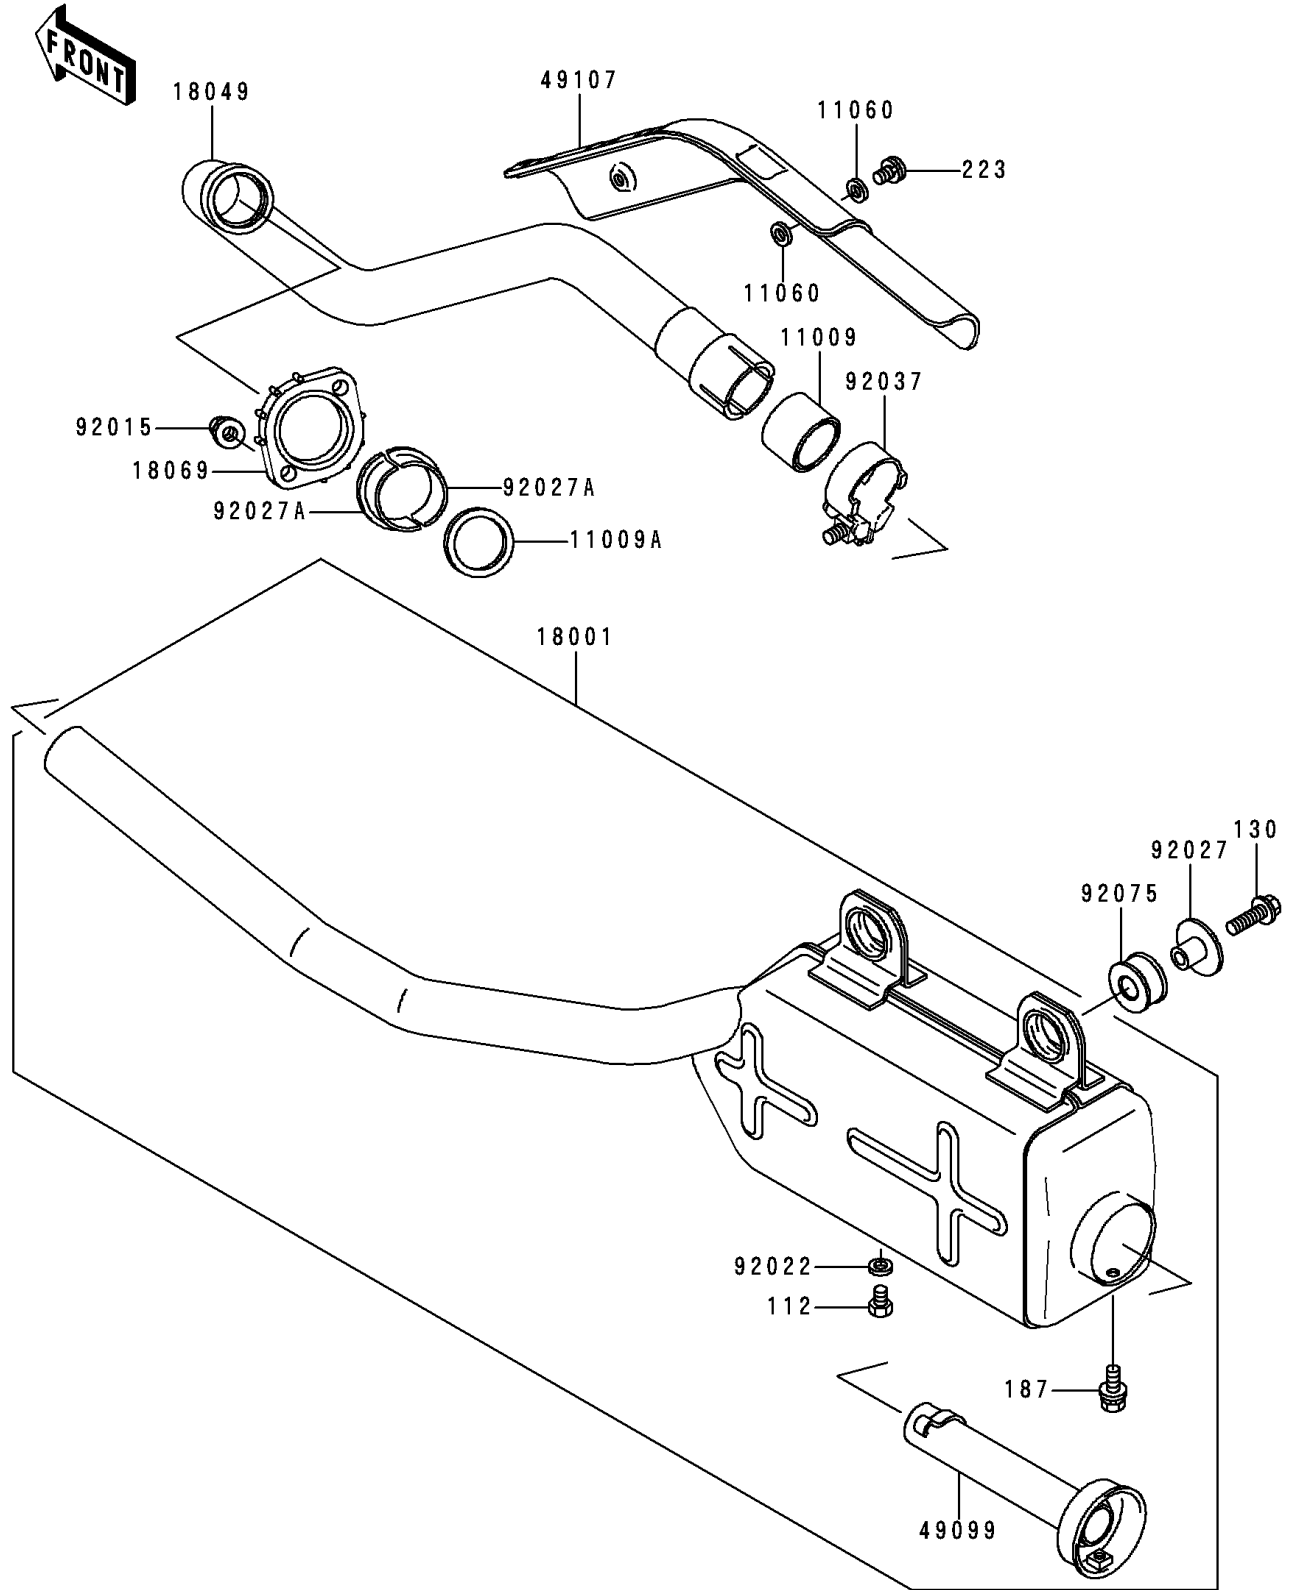

# 1994 Bayou 300 PARTS DIAGRAM

Muffler(s)

E1140