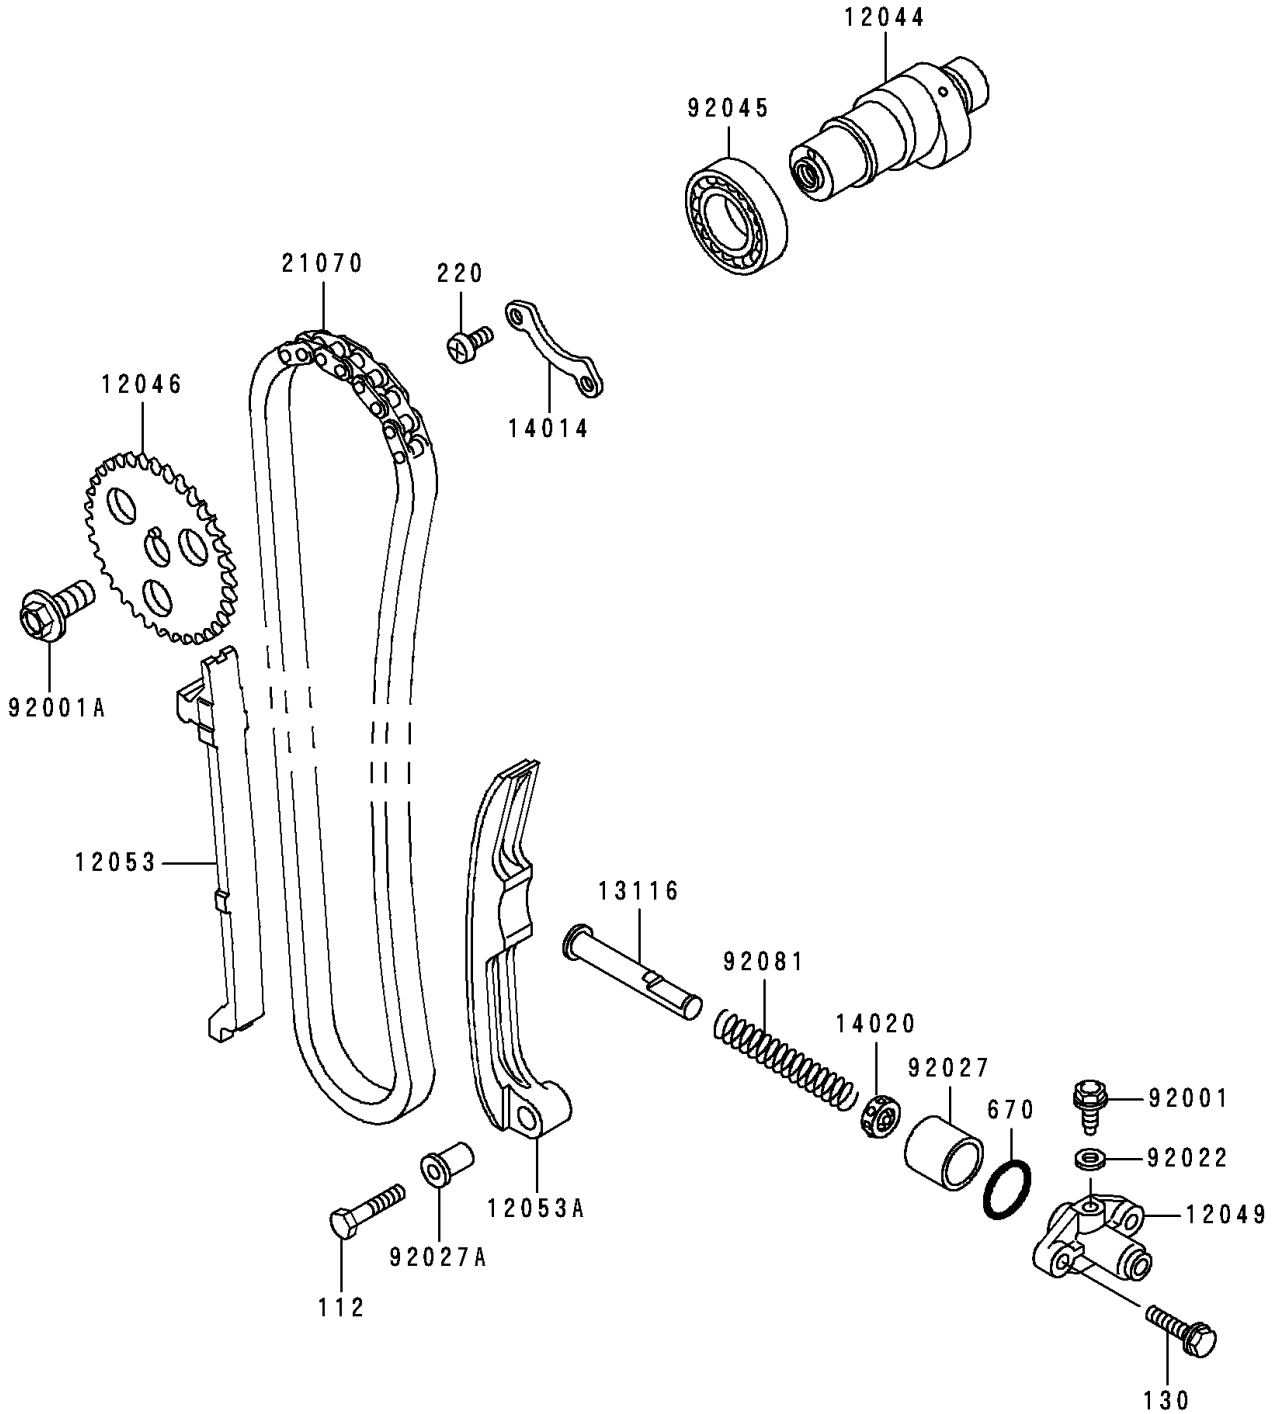

1994 Bayou 300 PARTS DIAGRAM

Camshaft(s)/Tensioner

E1230

1994 Bayou 300 PARTS LIST

Camshaft(s)/Tensioner

ITEM NAME	PART NUMBER	QUANTITY
-----------	-------------	----------