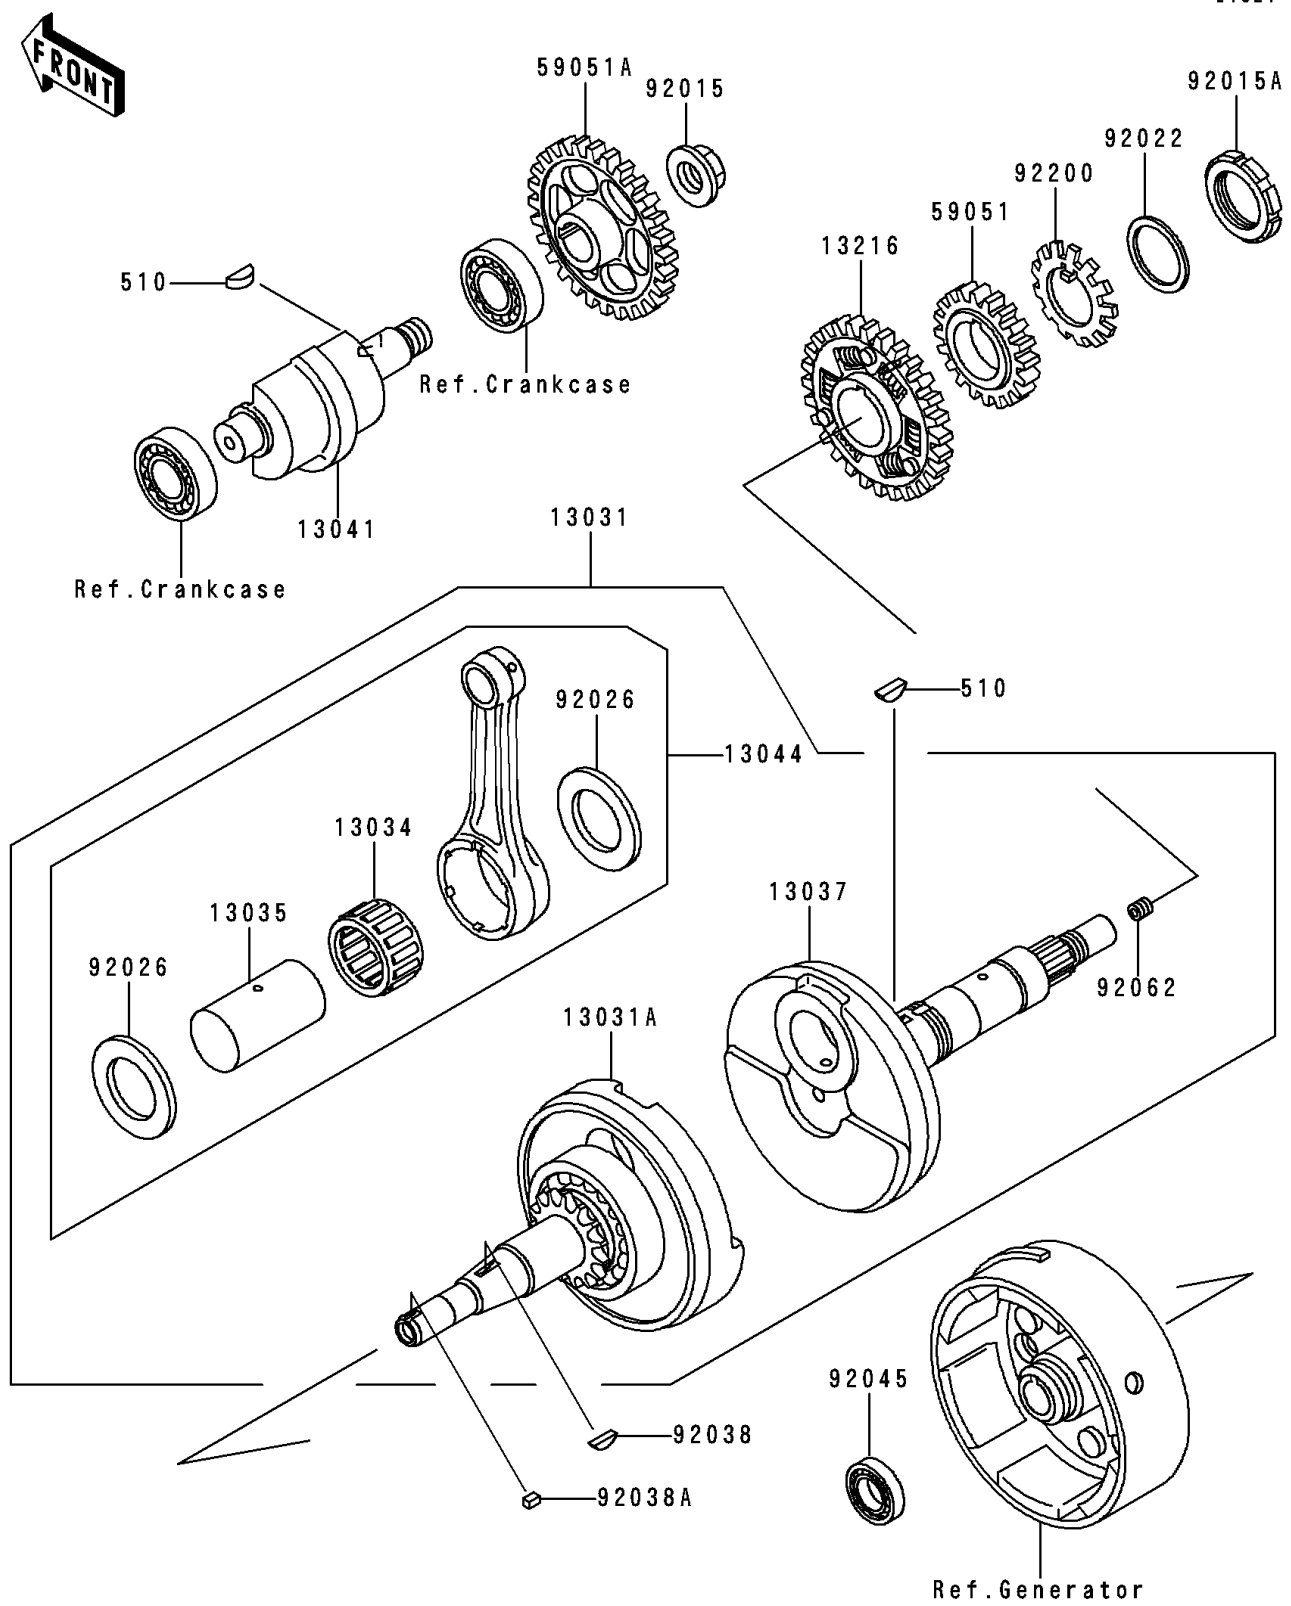

1994 Bayou 300 PARTS DIAGRAM

Crankshaft

E1321

1994 Bayou 300 PARTS LIST

Crankshaft

ITEM NAME	PART NUMBER	QUANTITY
-----------	-------------	----------