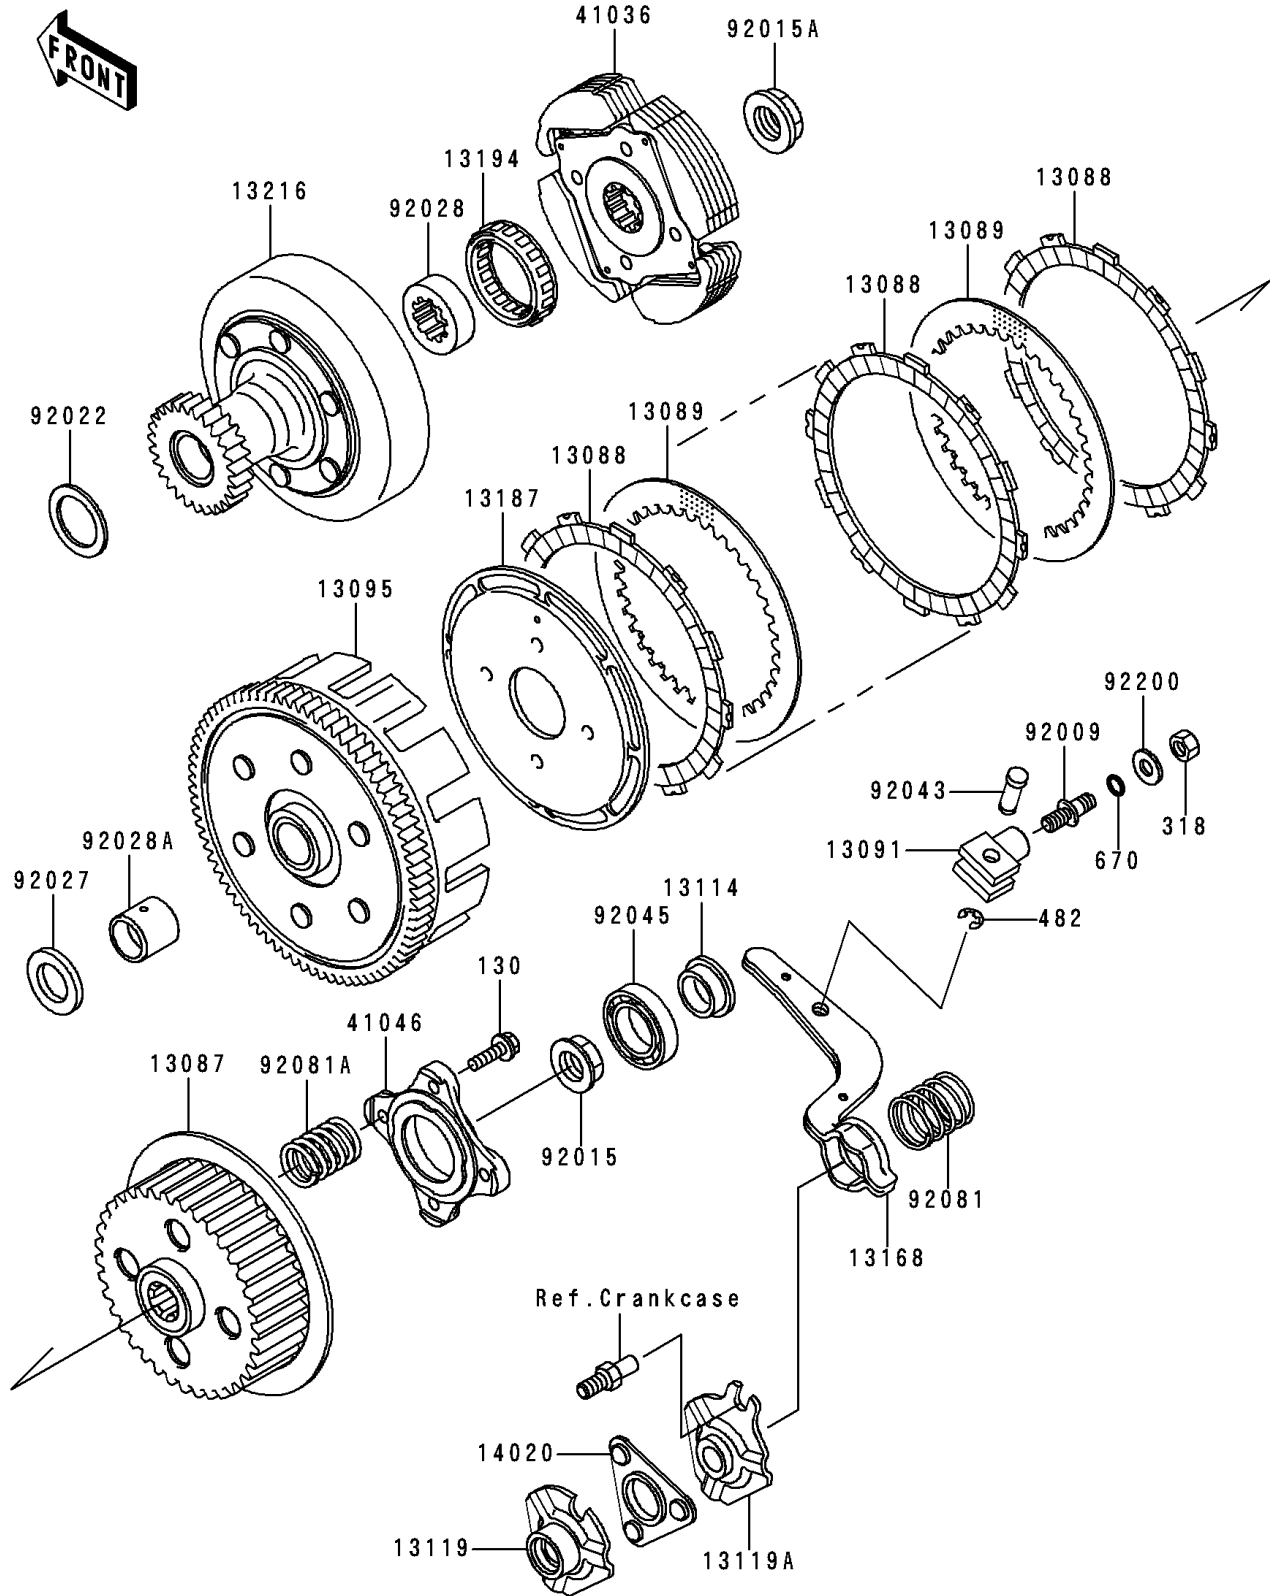

1994 Bayou 300 PARTS DIAGRAM

Clutch

E1350

1994 Bayou 300 PARTS LIST

Clutch

ITEM NAME	PART NUMBER	QUANTITY
-----------	-------------	----------