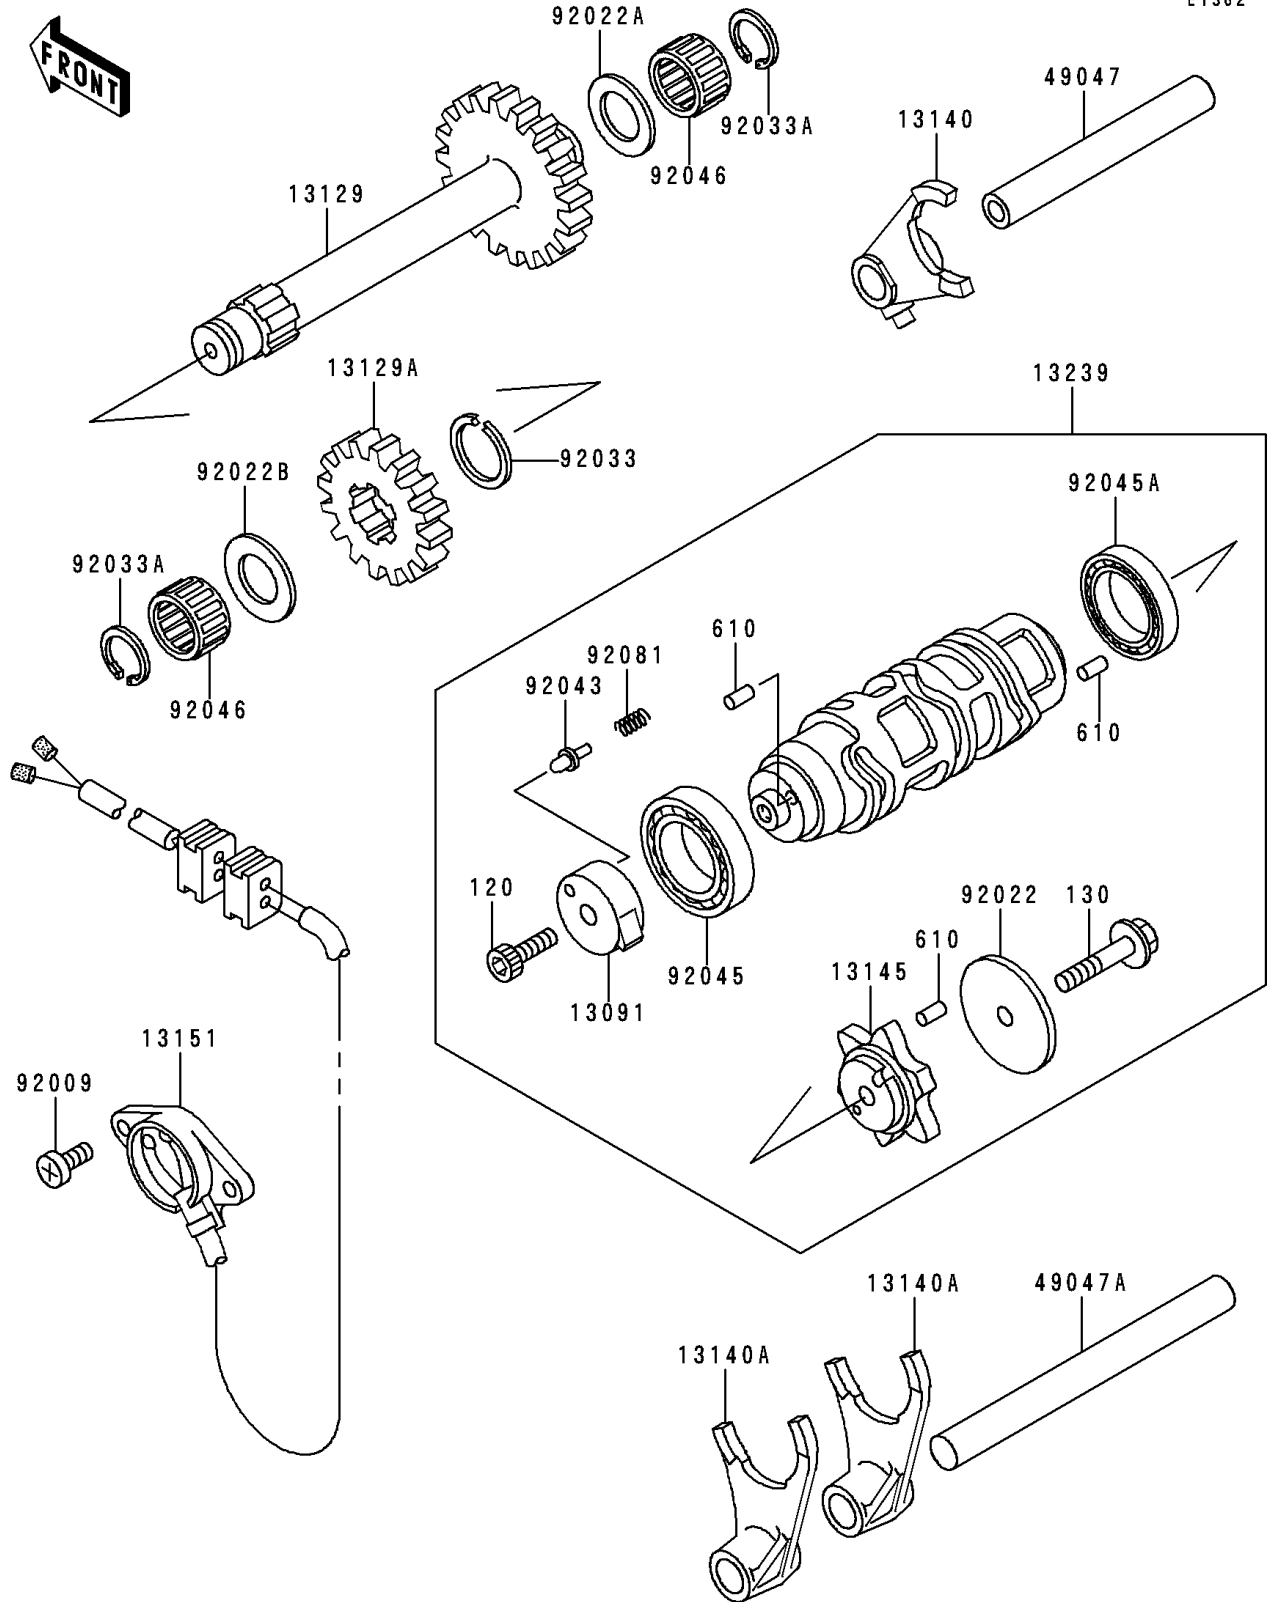

# 1994 Bayou 300 PARTS DIAGRAM

Gear Change Drum/Shift Fork(s)

E1362

# 1994 Bayou 300 PARTS LIST

Gear Change Drum/Shift Fork(s)

ITEM NAME	PART NUMBER	QUANTITY
-----------	-------------	----------