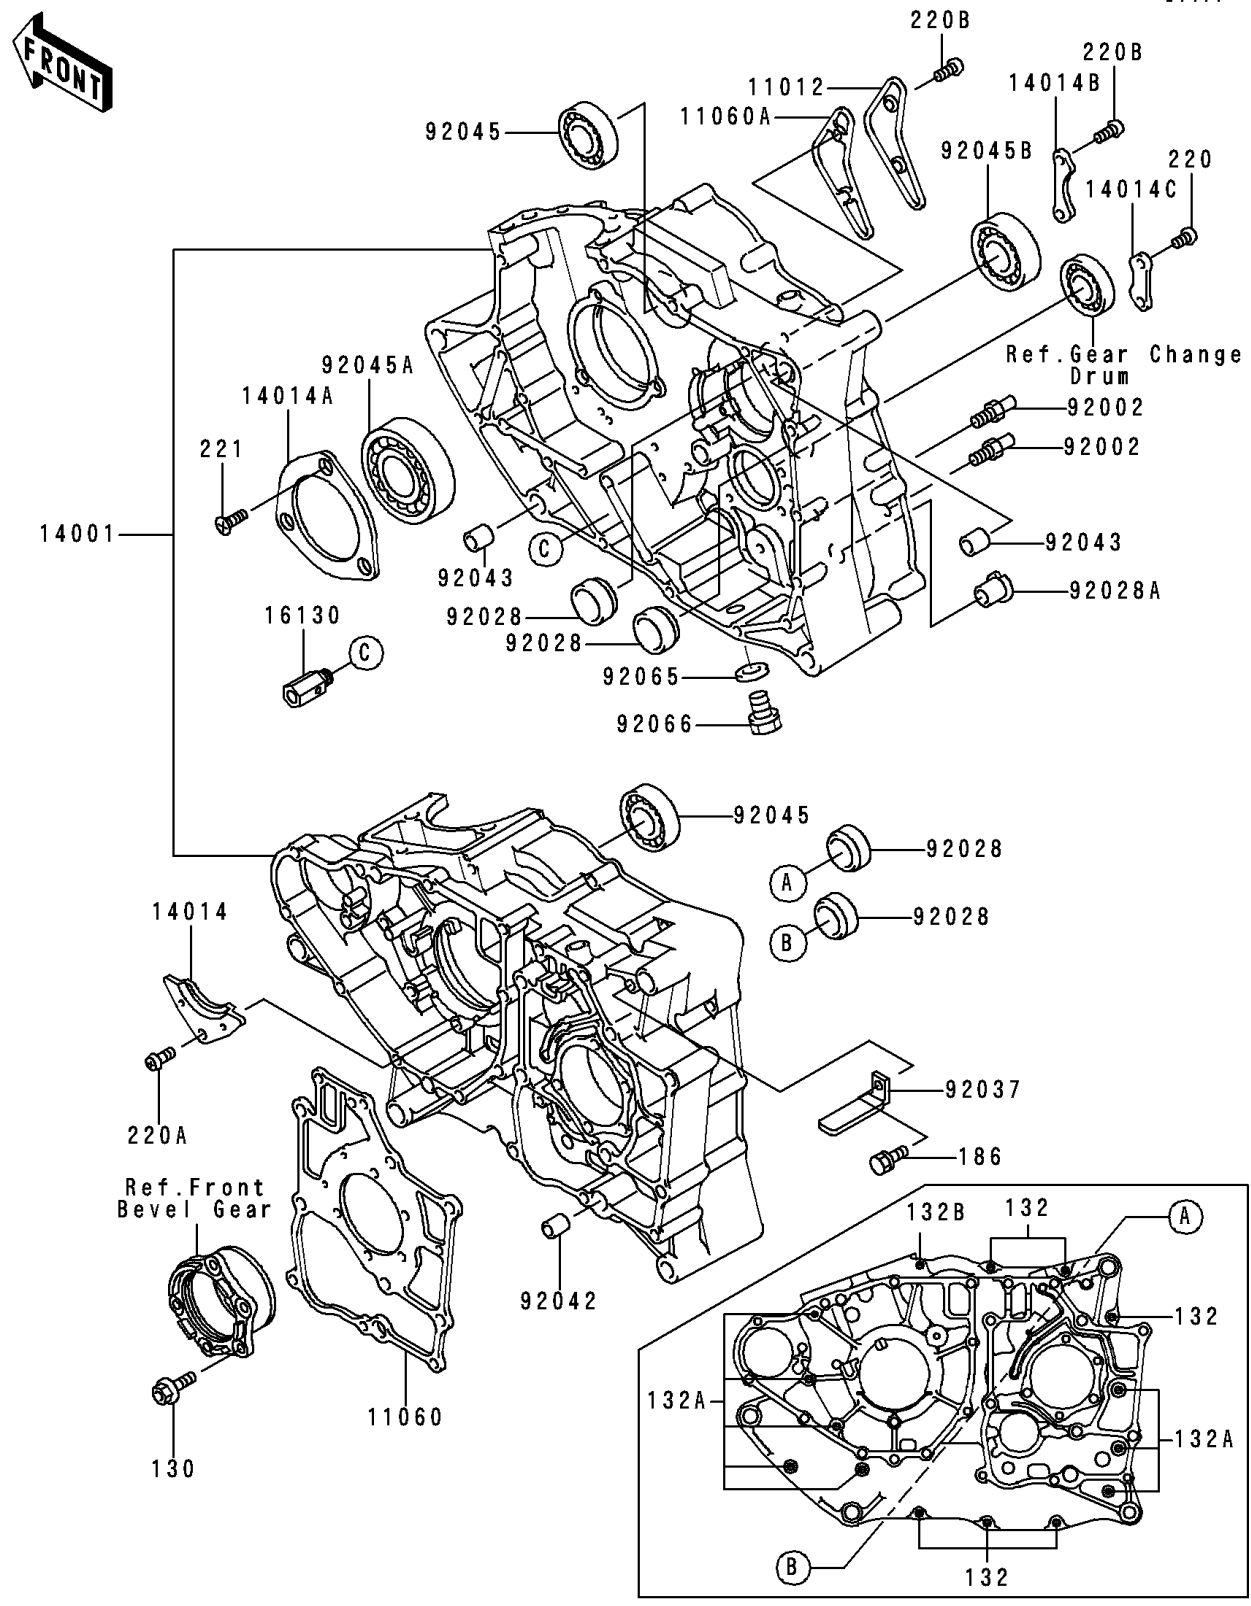

1994 Bayou 300 PARTS DIAGRAM

Crankcase

E1411

1994 Bayou 300 PARTS LIST

Crankcase

ITEM NAME	PART NUMBER	QUANTITY
-----------	-------------	----------