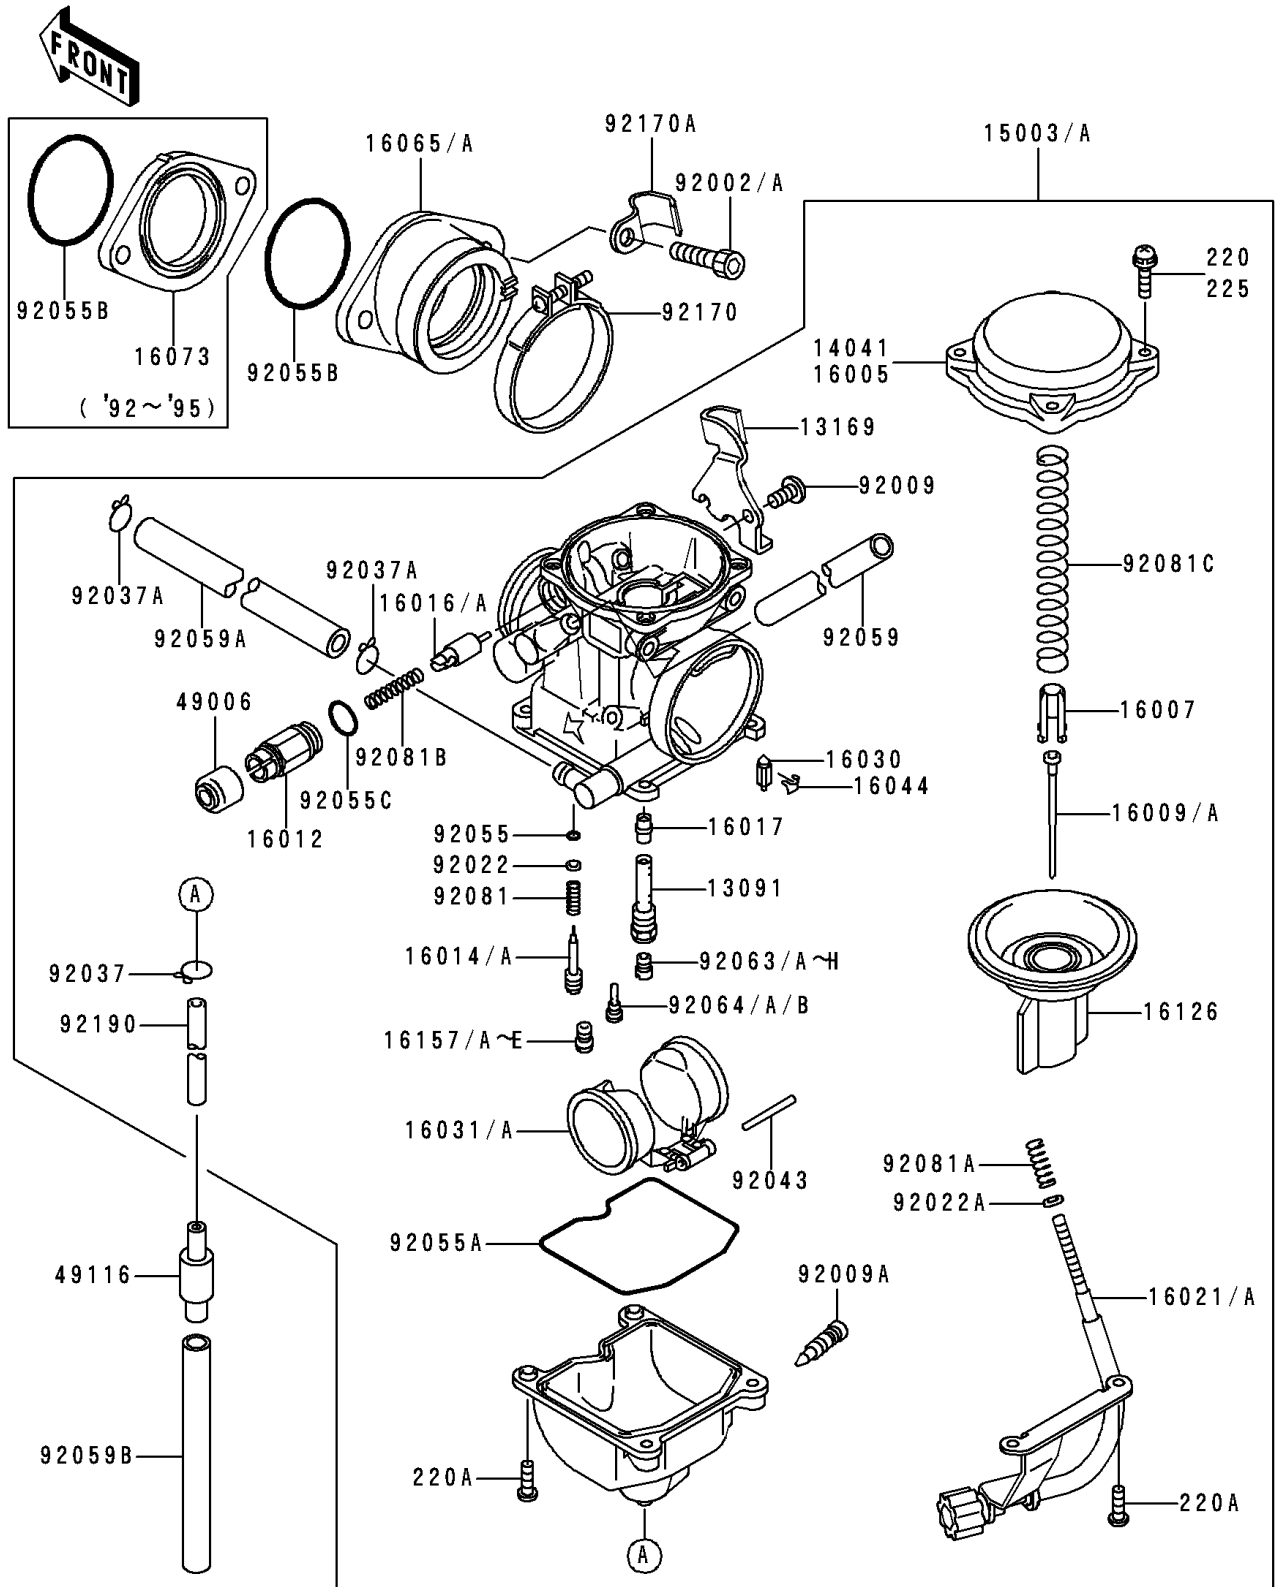

1994 Bayou 300 PARTS DIAGRAM

Carburetor

E1611

1994 Bayou 300 PARTS LIST

Carburetor

ITEM NAME	PART NUMBER	QUANTITY
-----------	-------------	----------