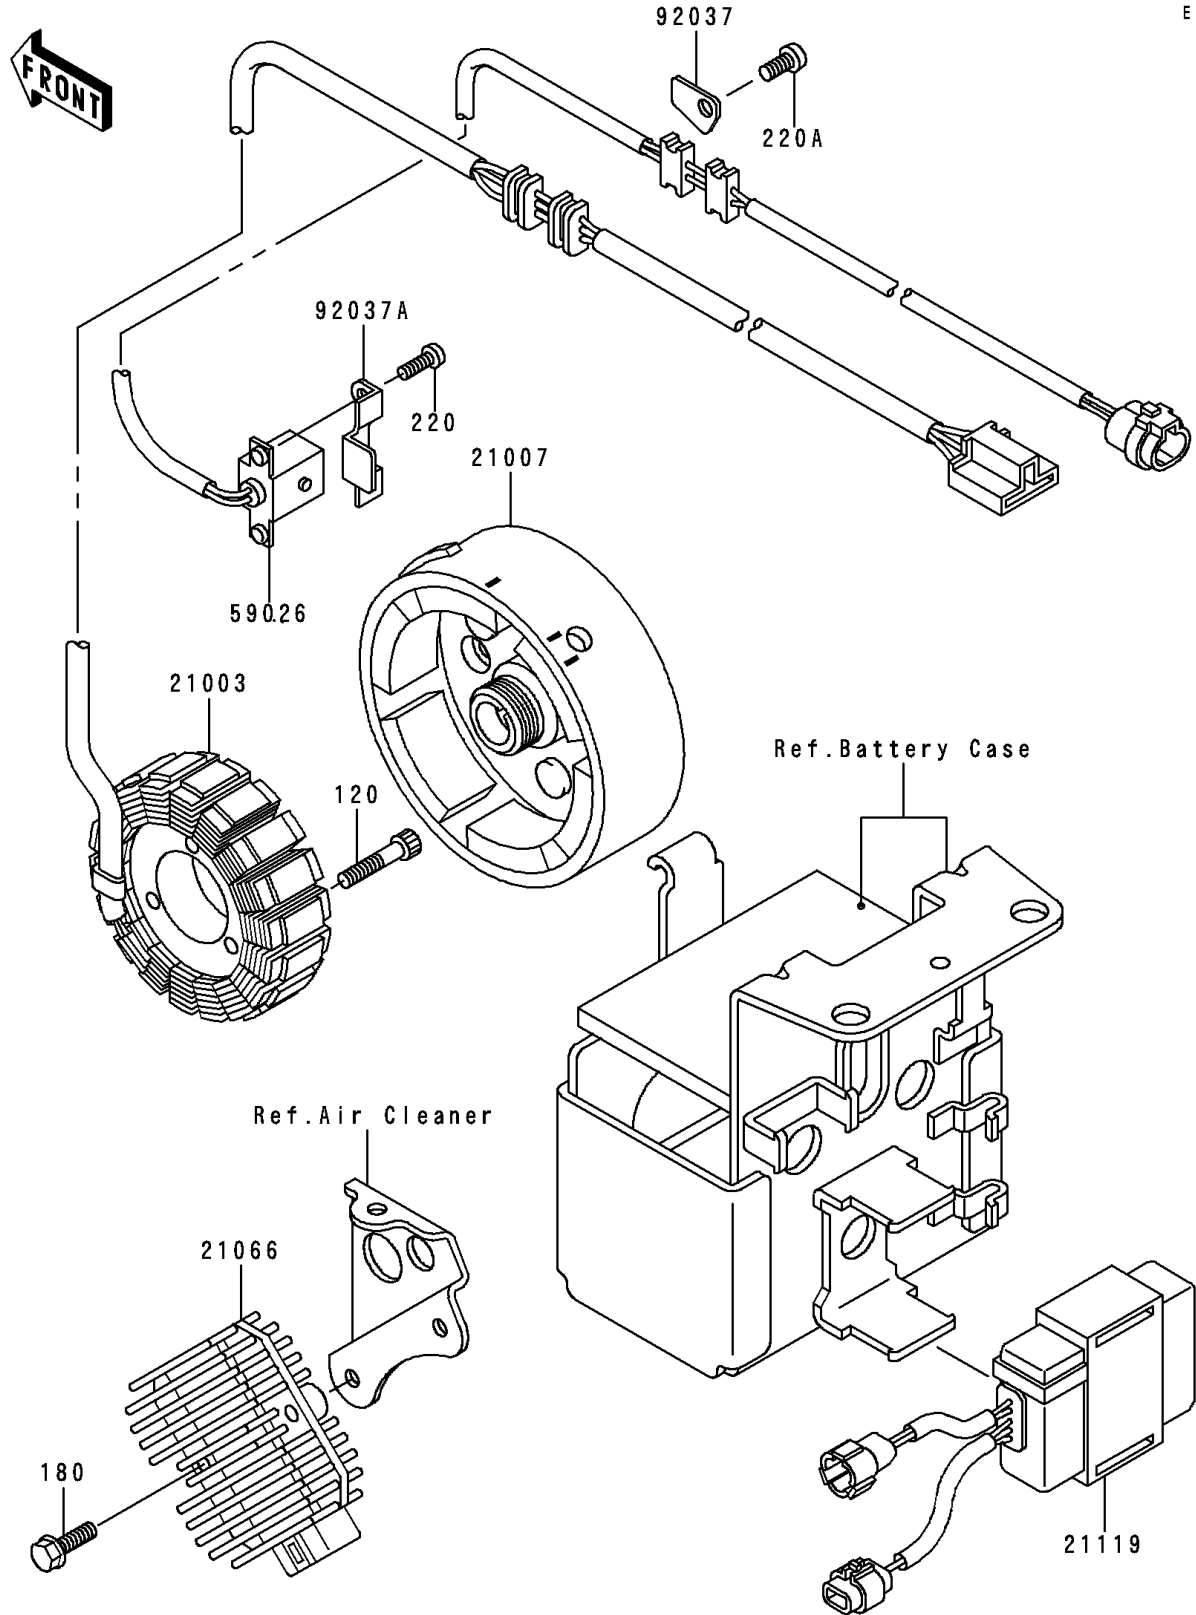

1992 Bayou 300 PARTS DIAGRAM

Generator

E1810

1992 Bayou 300 PARTS LIST

Generator

ITEM NAME	PART NUMBER	QUANTITY
-----------	-------------	----------