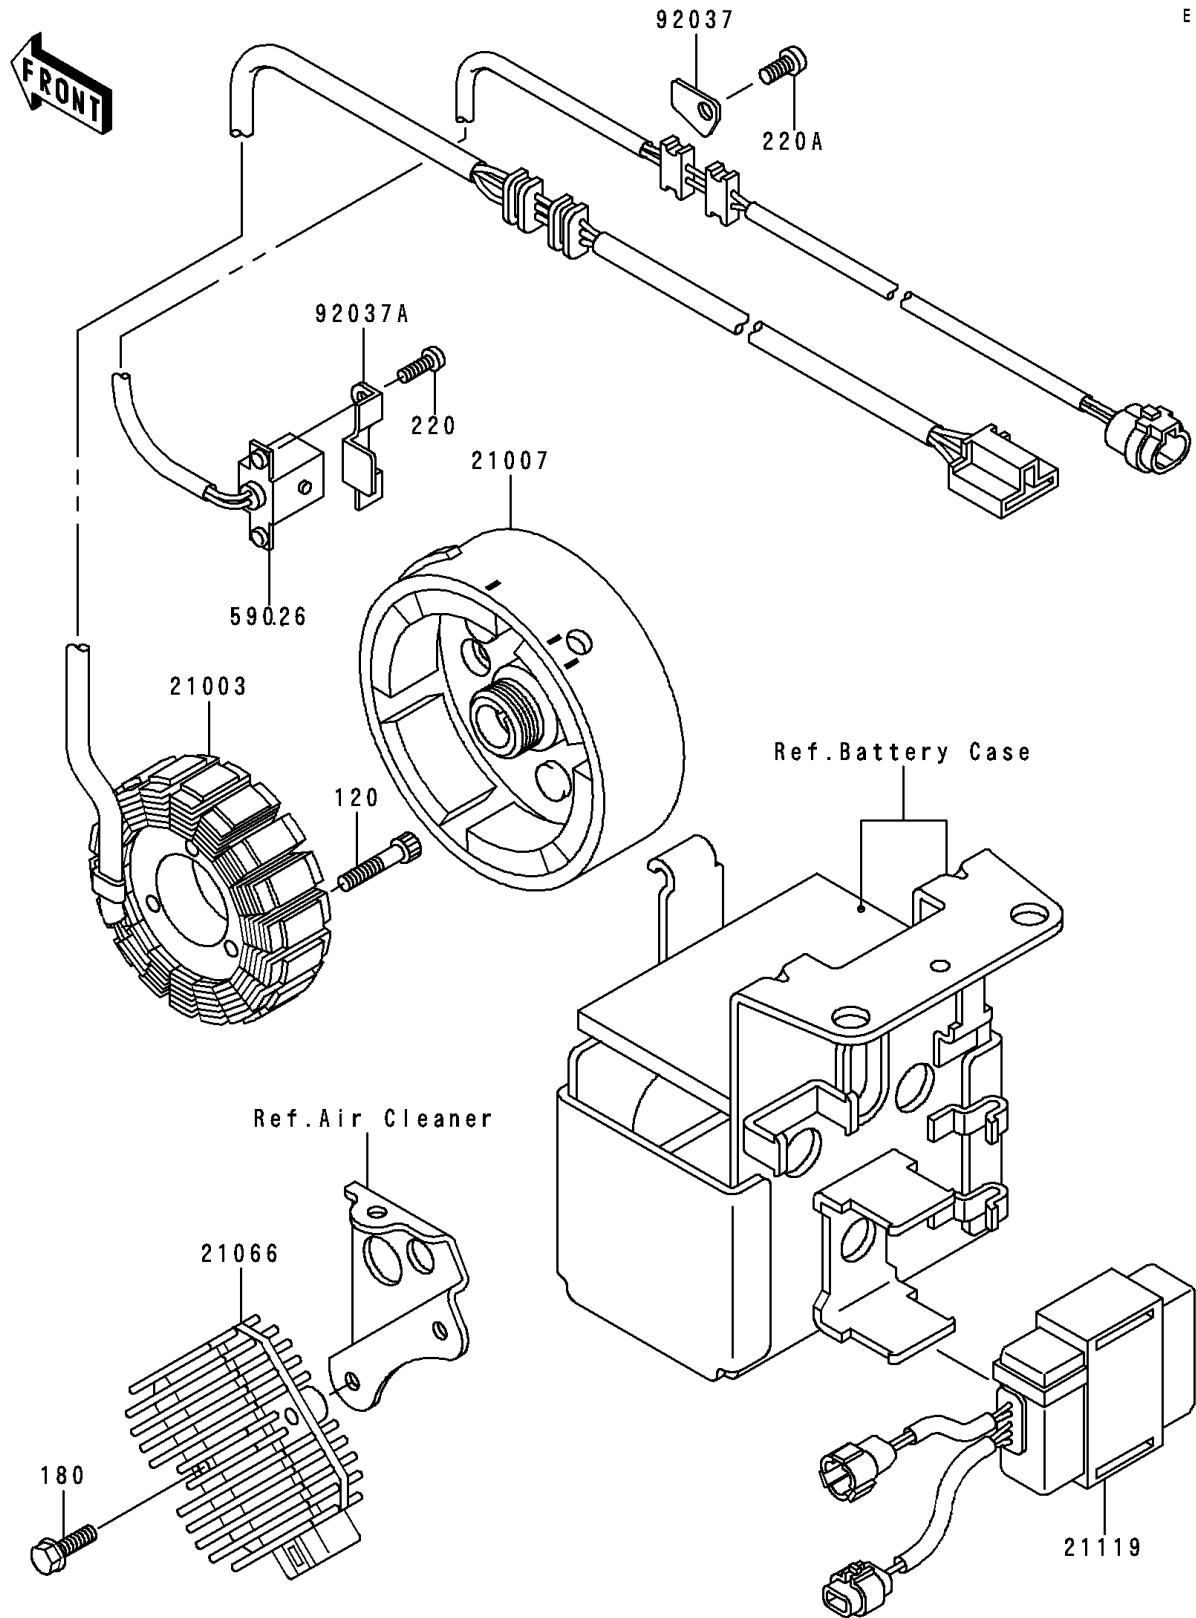

# 1994 Bayou 300 PARTS DIAGRAM

Generator

E1810

# 1994 Bayou 300 PARTS LIST

Generator

ITEM NAME	PART NUMBER	QUANTITY
-----------	-------------	----------