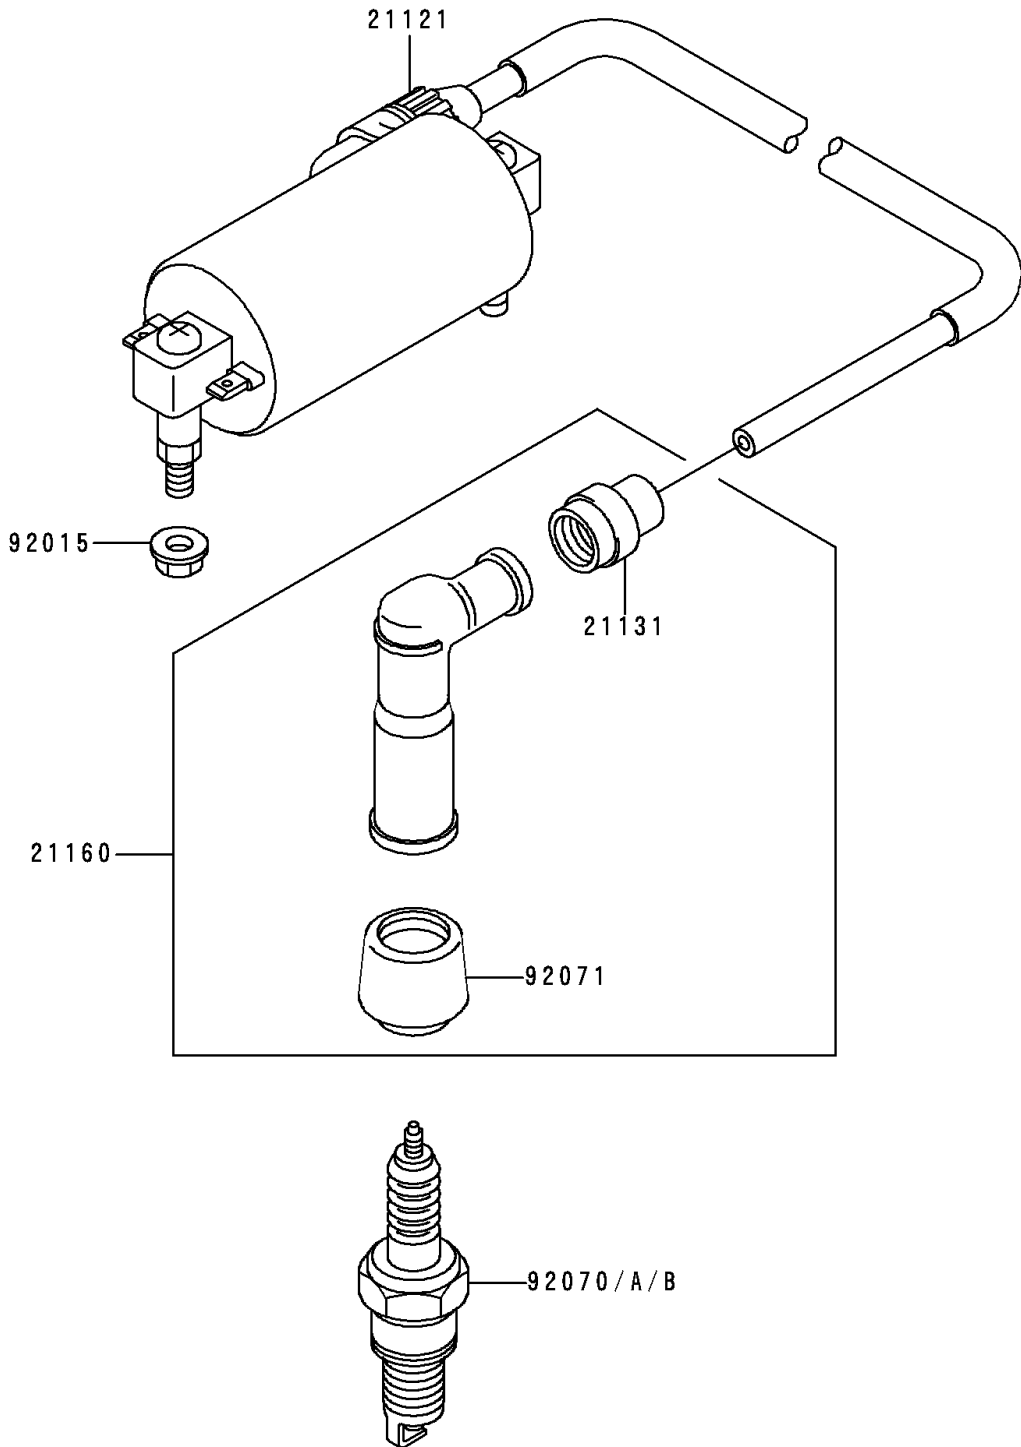

1992 Bayou 300 PARTS DIAGRAM

Ignition System

E1830

1992 Bayou 300 PARTS LIST

Ignition System

ITEM NAME	PART NUMBER	QUANTITY
COIL-IGNITION (Ref # 21121)	21121-1049	1
GROMMET,HIGH TENSION (Ref # 21131)	21131-005	1
CAP-ASSY-PLUG (Ref # 21160)	21160-1089	1
NUT,CAP,6M/M (Ref # 92015)	92015-1153	2
GROMMET,PLUG CAP (Ref # 92071)	92071-1184	1
PLUG-SPARK,D8EA(NGK) (Ref # 92070)	92070-1011	1
PLUG-SPARK,DR8ES-L(NGK) (Ref # 92070A)	92070-1116	1