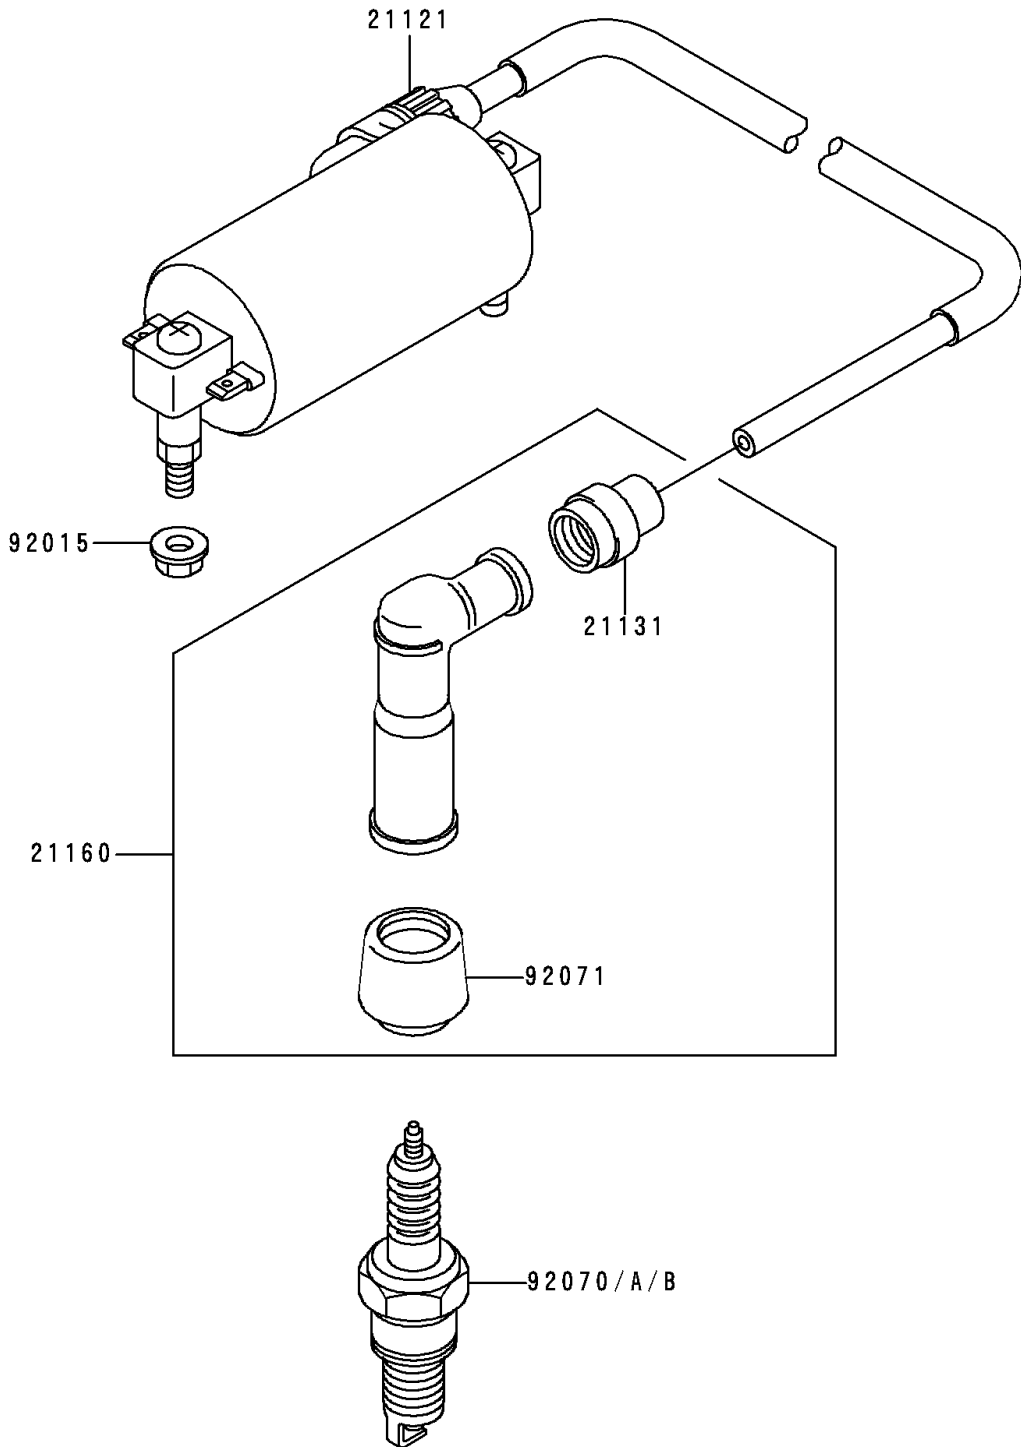

1995 Bayou 300 PARTS DIAGRAM

Ignition System

E1830

1995 Bayou 300 PARTS LIST

Ignition System

ITEM NAME	PART NUMBER	QUANTITY
COIL-IGNITION (Ref # 21121)	21121-1049	1
GROMMET,HIGH TENSION (Ref # 21131)	21131-005	1
CAP-ASSY-PLUG (Ref # 21160)	21160-1089	1
NUT,CAP,6M/M (Ref # 92015)	92015-1153	2
GROMMET,PLUG CAP (Ref # 92071)	92071-1184	1
PLUG-SPARK,D8EA(NGK) (Ref # 92070)	92070-1011	1
PLUG-SPARK,DR8ES-L(NGK) (Ref # 92070A)	92070-1116	1