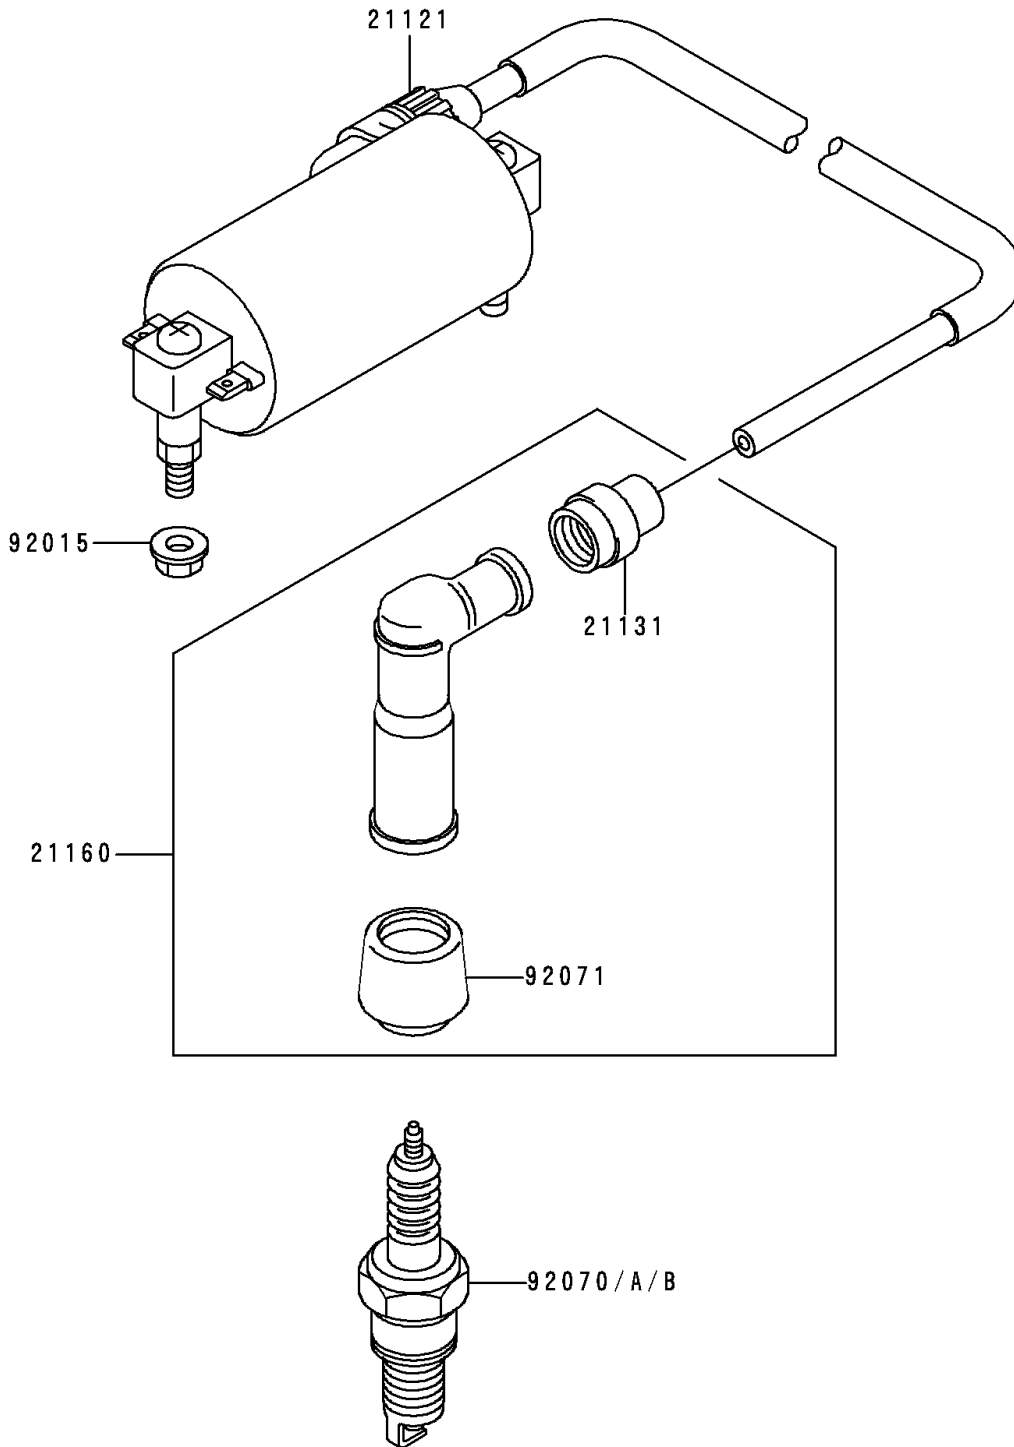

# 1996 Bayou 300 PARTS DIAGRAM

Ignition System

E1830

# 1996 Bayou 300 PARTS LIST

## Ignition System

ITEM NAME	PART NUMBER	QUANTITY
COIL-IGNITION (Ref # 21121)	21121-1049	1
GROMMET,HIGH TENSION (Ref # 21131)	21131-005	1
CAP-ASSY-PLUG (Ref # 21160)	21160-1089	1
NUT,CAP,6M/M (Ref # 92015)	92015-1153	2
GROMMET,PLUG CAP (Ref # 92071)	92071-1184	1
PLUG-SPARK,D8EA(NGK) (Ref # 92070)	92070-1011	1
PLUG-SPARK,DR8EA(NGK) (Ref # 92070B)	92070-1199	1