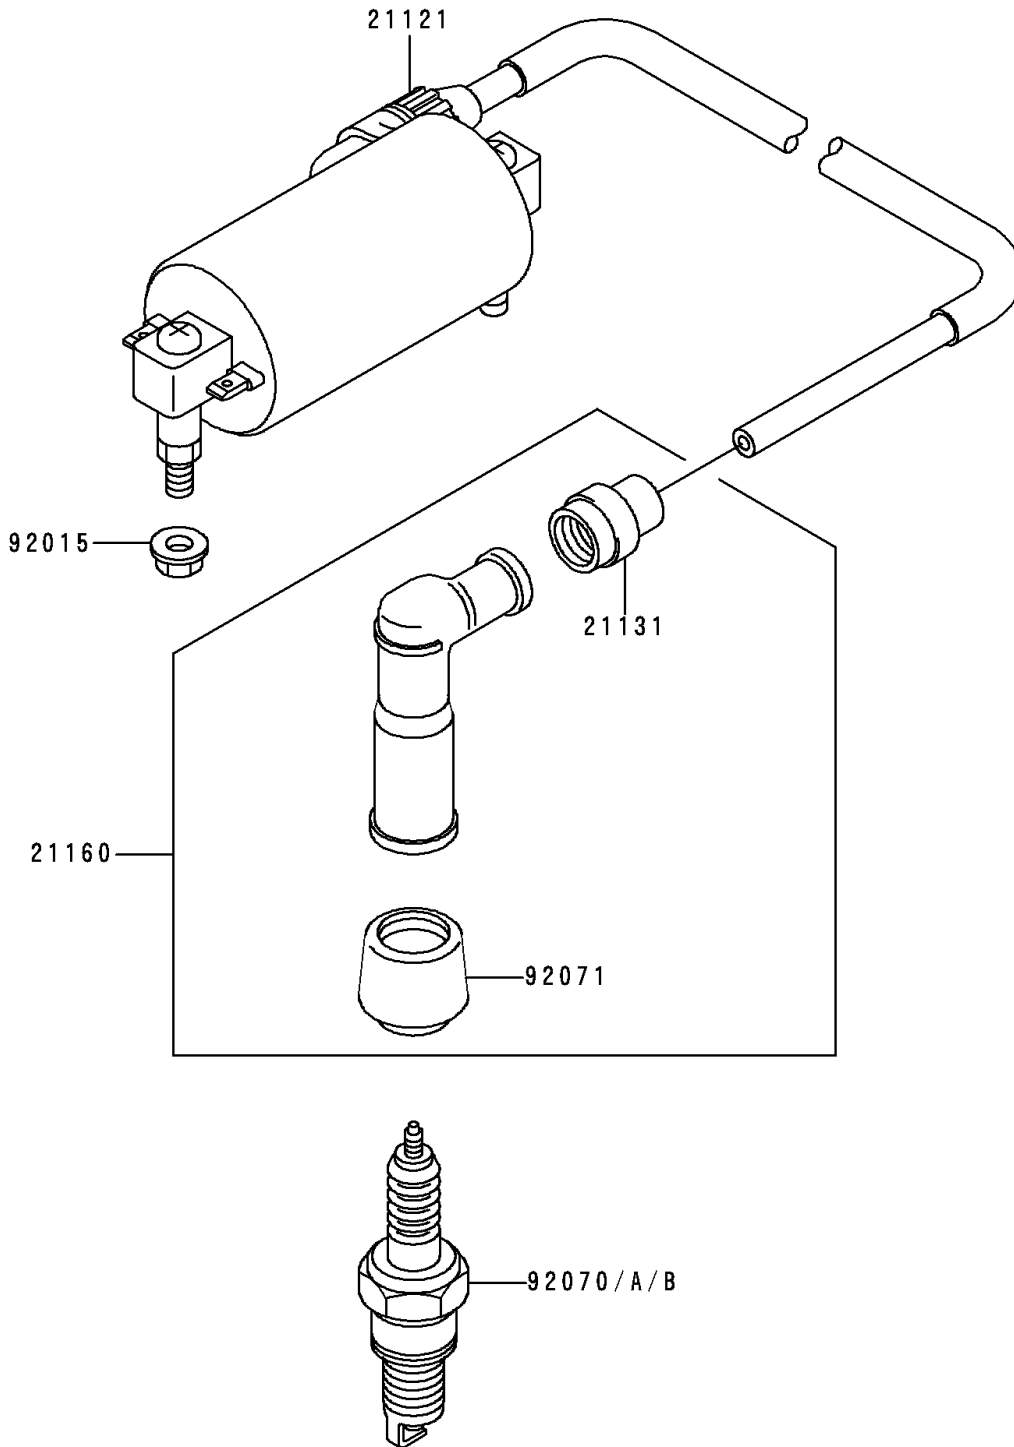

1996 Bayou 300 PARTS DIAGRAM

Ignition System

E1830

1996 Bayou 300 PARTS LIST

Ignition System

ITEM NAME	PART NUMBER	QUANTITY
COIL-IGNITION (Ref # 21121)	21121-1049	1
GROMMET,HIGH TENSION (Ref # 21131)	21131-005	1
CAP-ASSY-PLUG (Ref # 21160)	21160-1089	1
NUT,CAP,6M/M (Ref # 92015)	92015-1153	2
GROMMET,PLUG CAP (Ref # 92071)	92071-1184	1
PLUG-SPARK,D8EA(NGK) (Ref # 92070)	92070-1011	1
PLUG-SPARK,DR8EA(NGK) (Ref # 92070B)	92070-1199	1