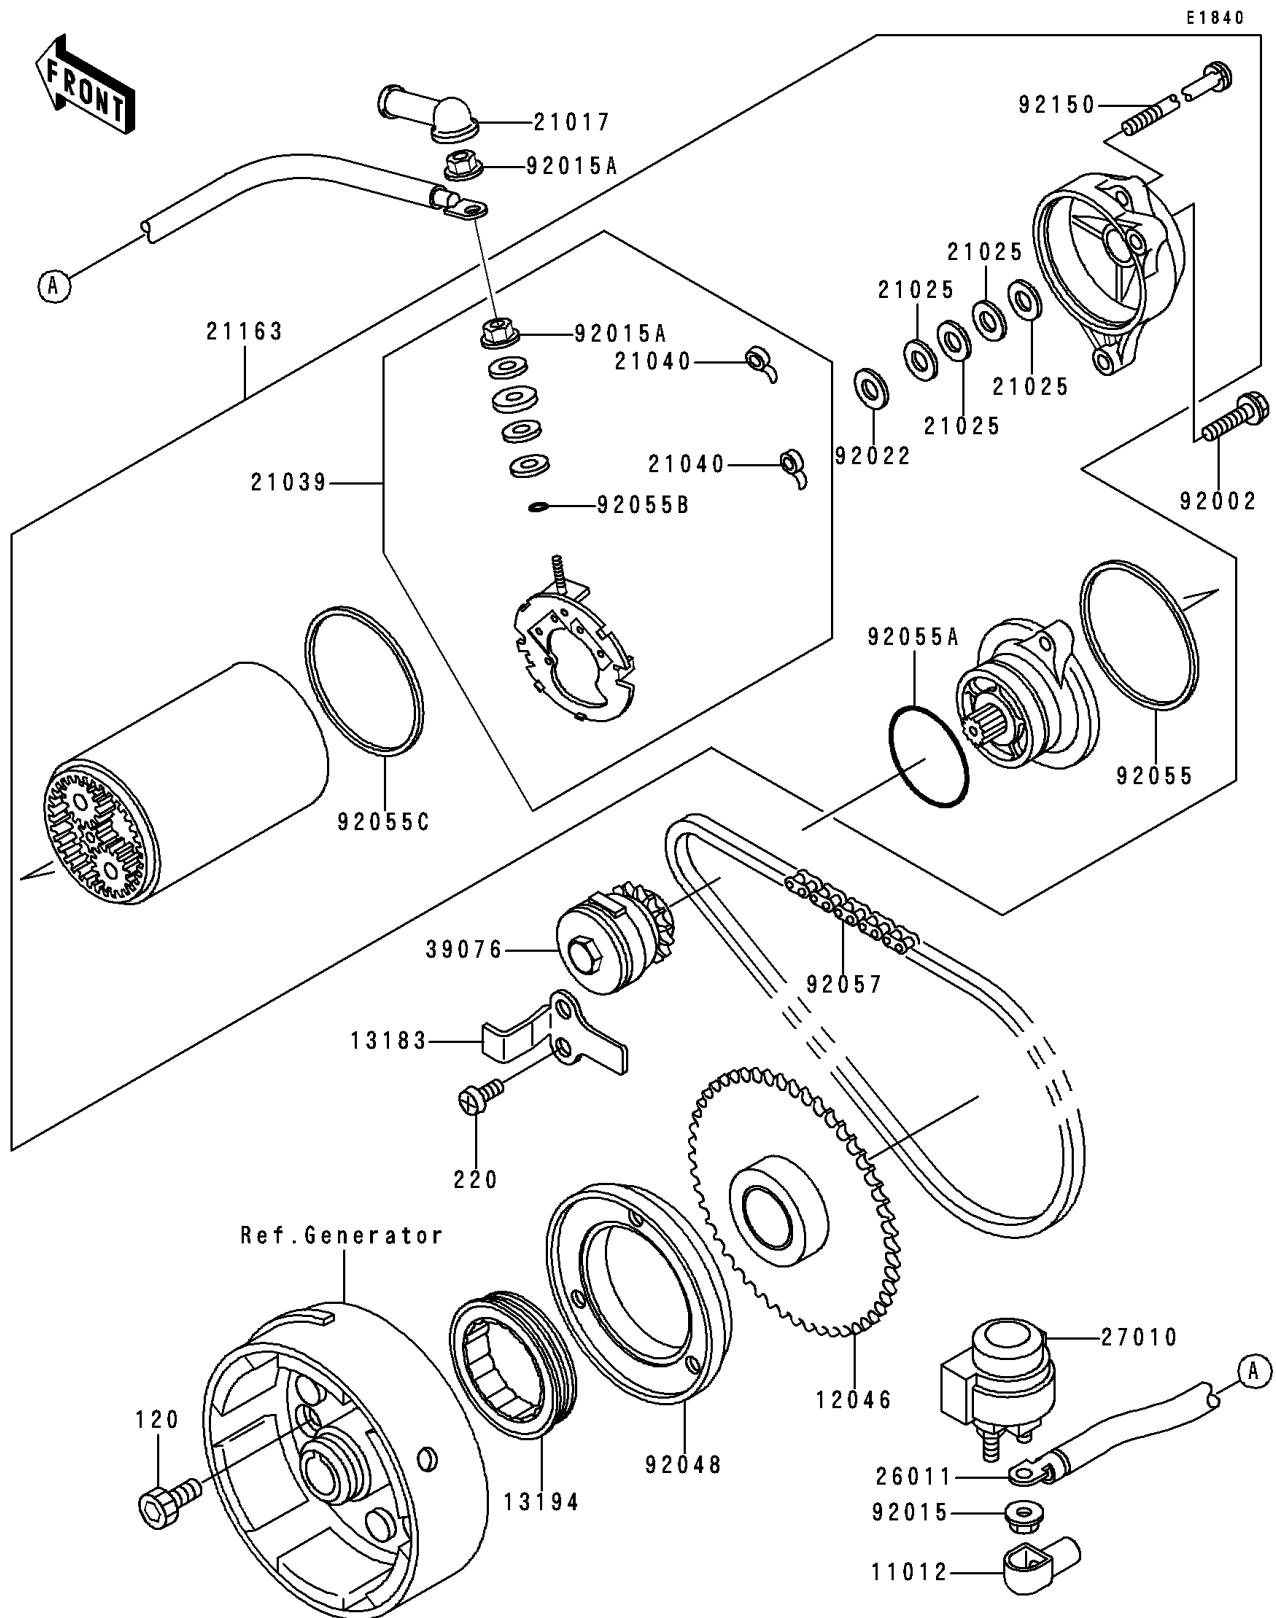

1994 Bayou 300 PARTS DIAGRAM

Starter Motor

1994 Bayou 300 PARTS LIST

Starter Motor

ITEM NAME	PART NUMBER	QUANTITY
-----------	-------------	----------